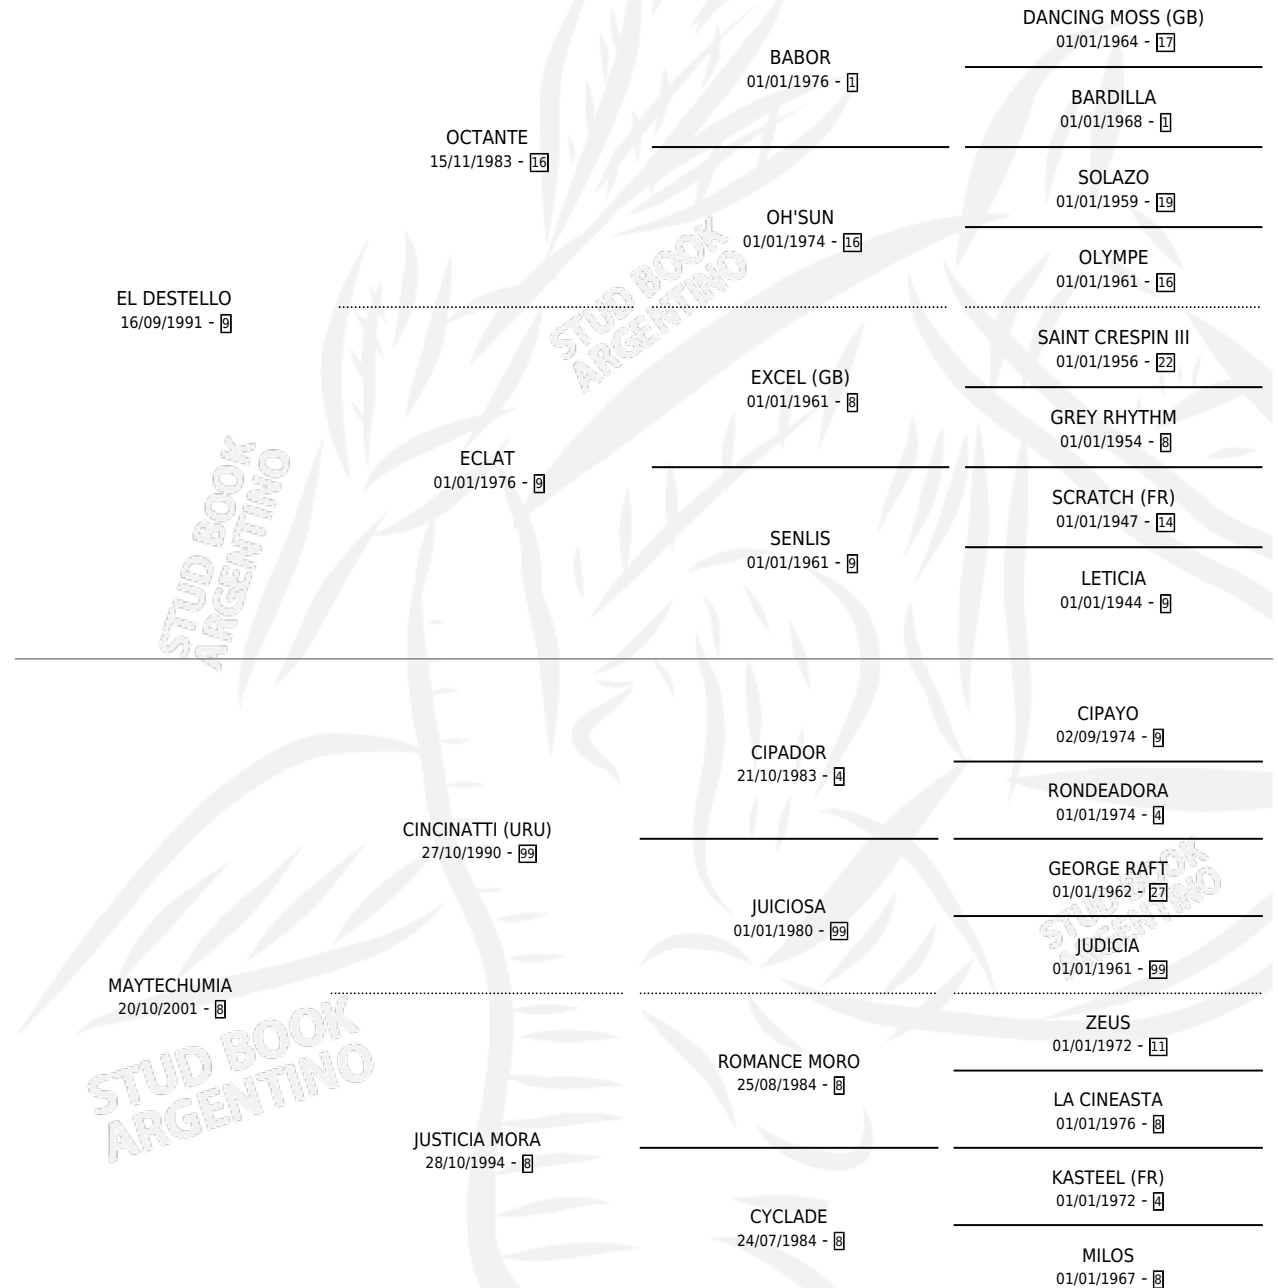

DESTELLITA

por EL DESTELLO y MAYTECHUMIA por CINCINATTI (URU)

Argentina · Hembra · Alazan · SP · 20/09/2010
Familia 8-j · Volumen 40

ESTADO

TIPIFICACIÓN SANGUÍNEA	X
TIPIFICACIÓN POR ADN	X
PASAPORTE	X
IDENTIFICACIÓN POR MICROCHIP	X
REPRODUCTOR	X

Lugar de nacimiento: El Cañadon
Criador: El Cañadon

PEDIGREE

DESTELLITA

Datos oficiales del Stud Book Argentino

Documento generado el 11/05/2026

studbook.org.ar