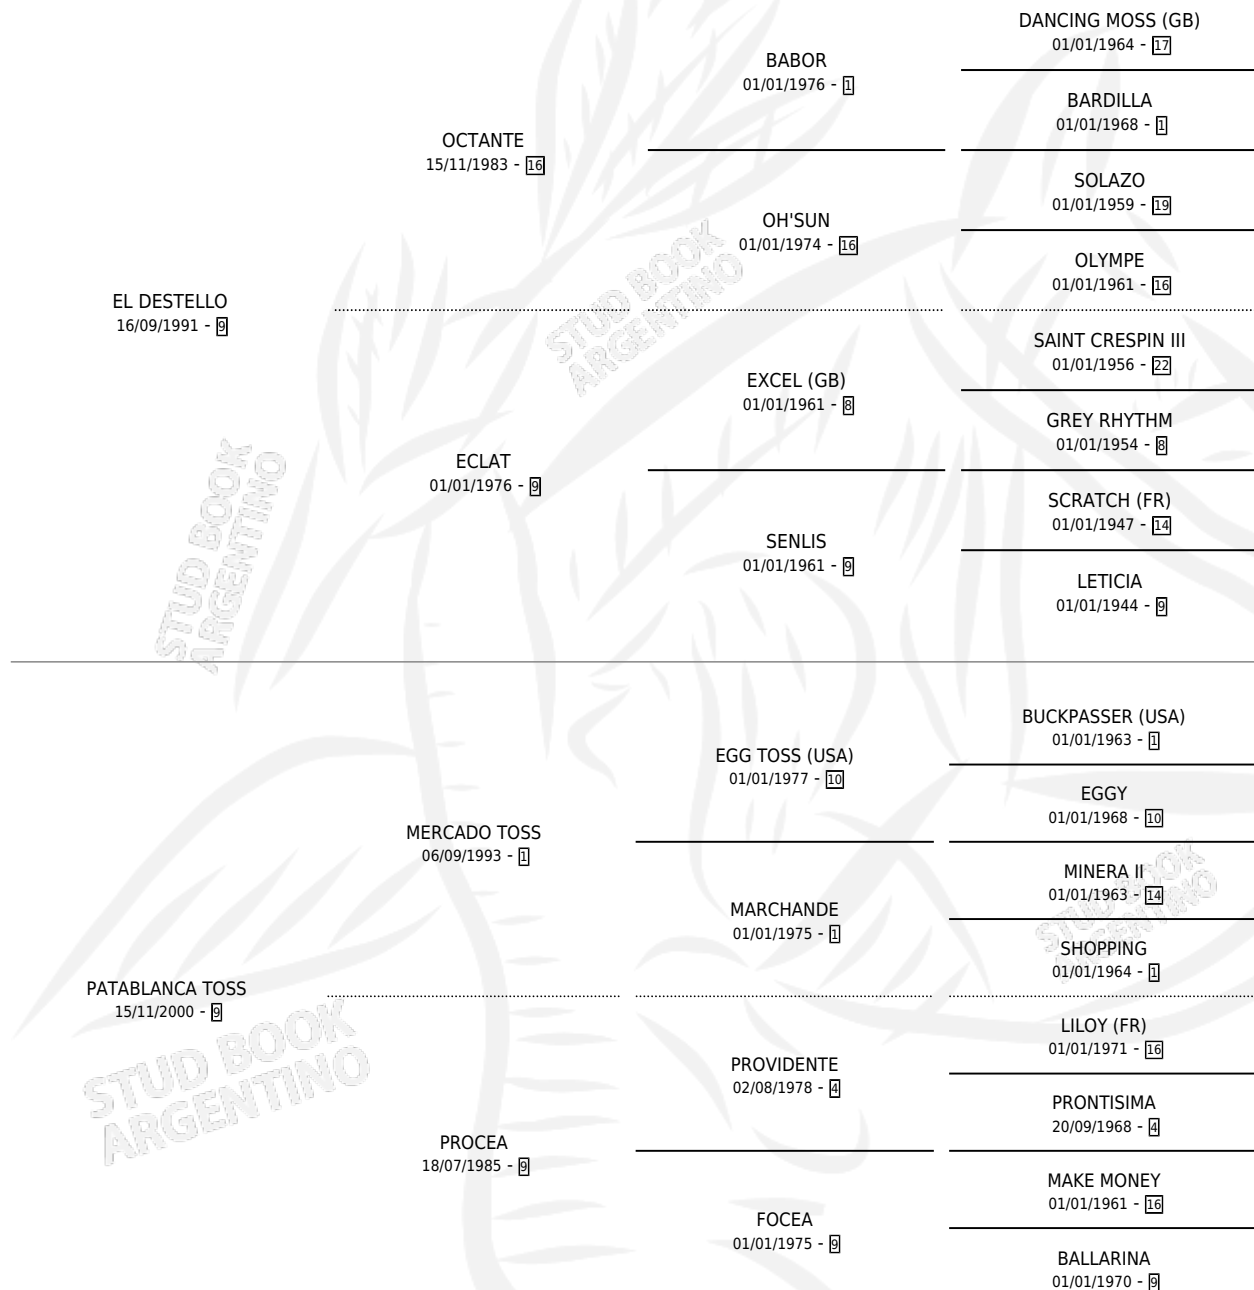

EL DESTELLITO

por EL DESTELLO y PATABLANCA TOSS por MERCADO TOSS

Argentina · Macho · Alazan · SP · 28/09/2010
Familia 9-h · Volumen 40

ESTADO

TIPIFICACIÓN SANGUÍNEA	X
TIPIFICACIÓN POR ADN	X
PASAPORTE	X
IDENTIFICACIÓN POR MICROCHIP	X
REPRODUCTOR	X

Lugar de nacimiento: El Cañadon

Criador: El Cañadon

PEDIGREE