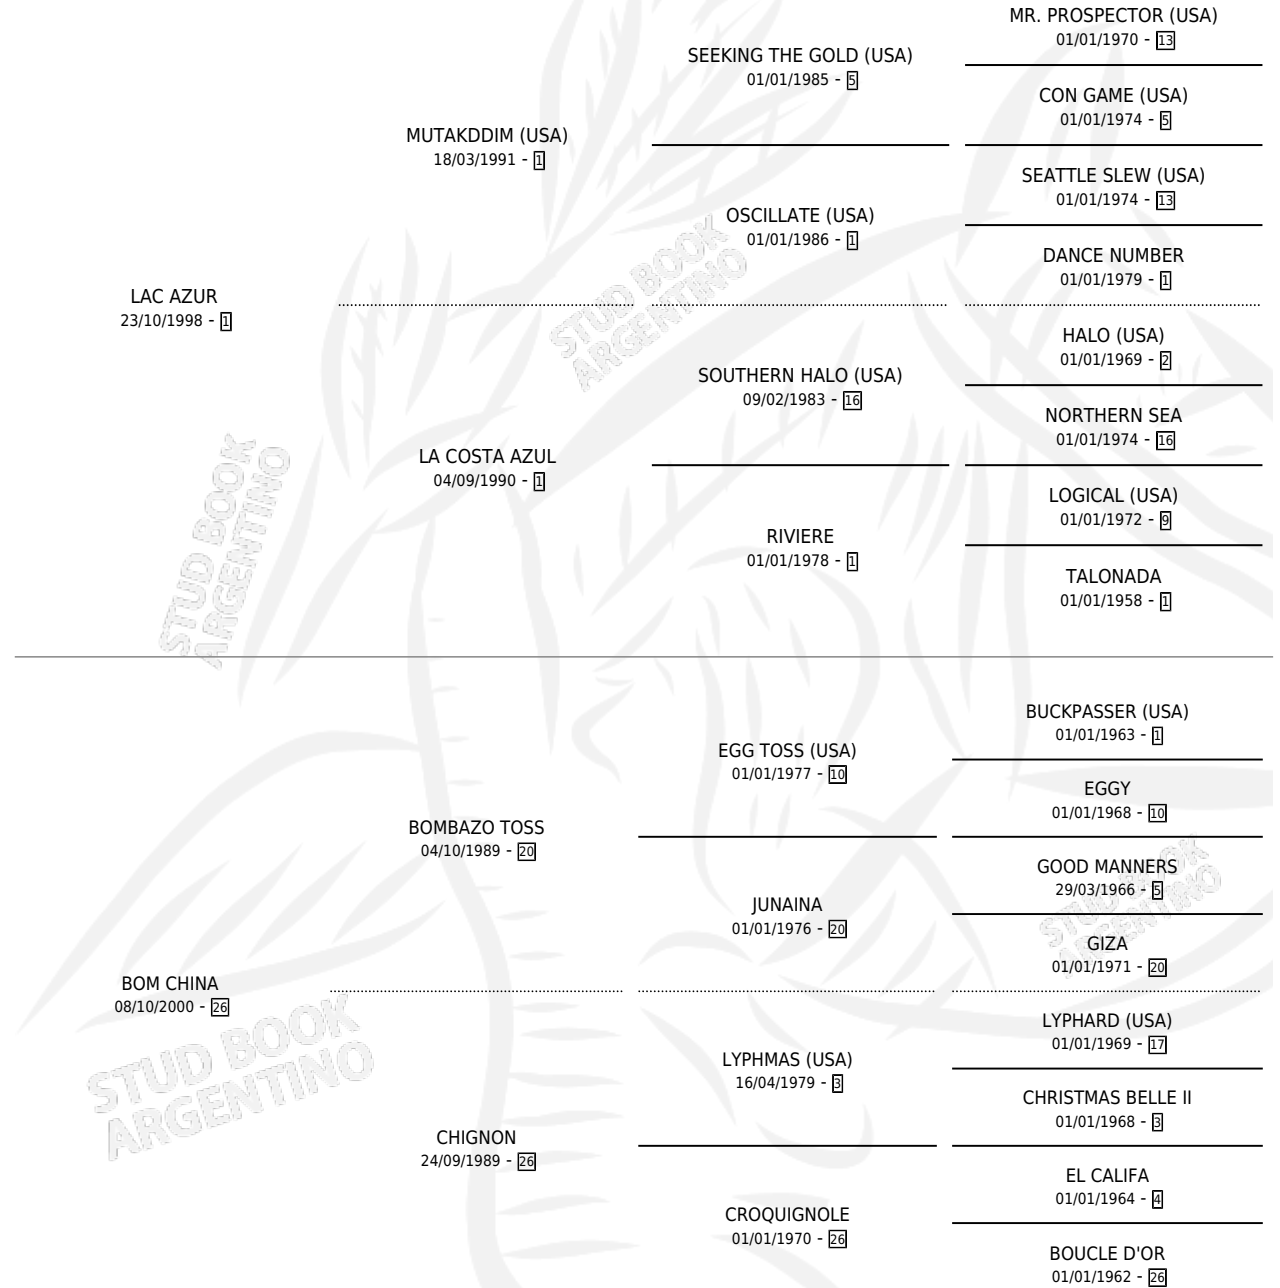

INESPERADA CHINA

por LAC AZUR y BOM CHINA por BOMBAZO TOSS

Argentina · Hembra · Alazan · SP · 15/10/2010
Familia 26 · Volumen 40

ESTADO

TIPIFICACIÓN SANGUÍNEA	X
TIPIFICACIÓN POR ADN	X
PASAPORTE	X
IDENTIFICACIÓN POR MICROCHIP	X
REPRODUCTOR	X

Lugar de nacimiento: Campo particular
Criador: Icasate Higinio y Peruzotti Humberto

PEDIGREE

INESPERADA CHINA

Datos oficiales del Stud Book Argentino

Documento generado el 05/05/2026

studbook.org.ar