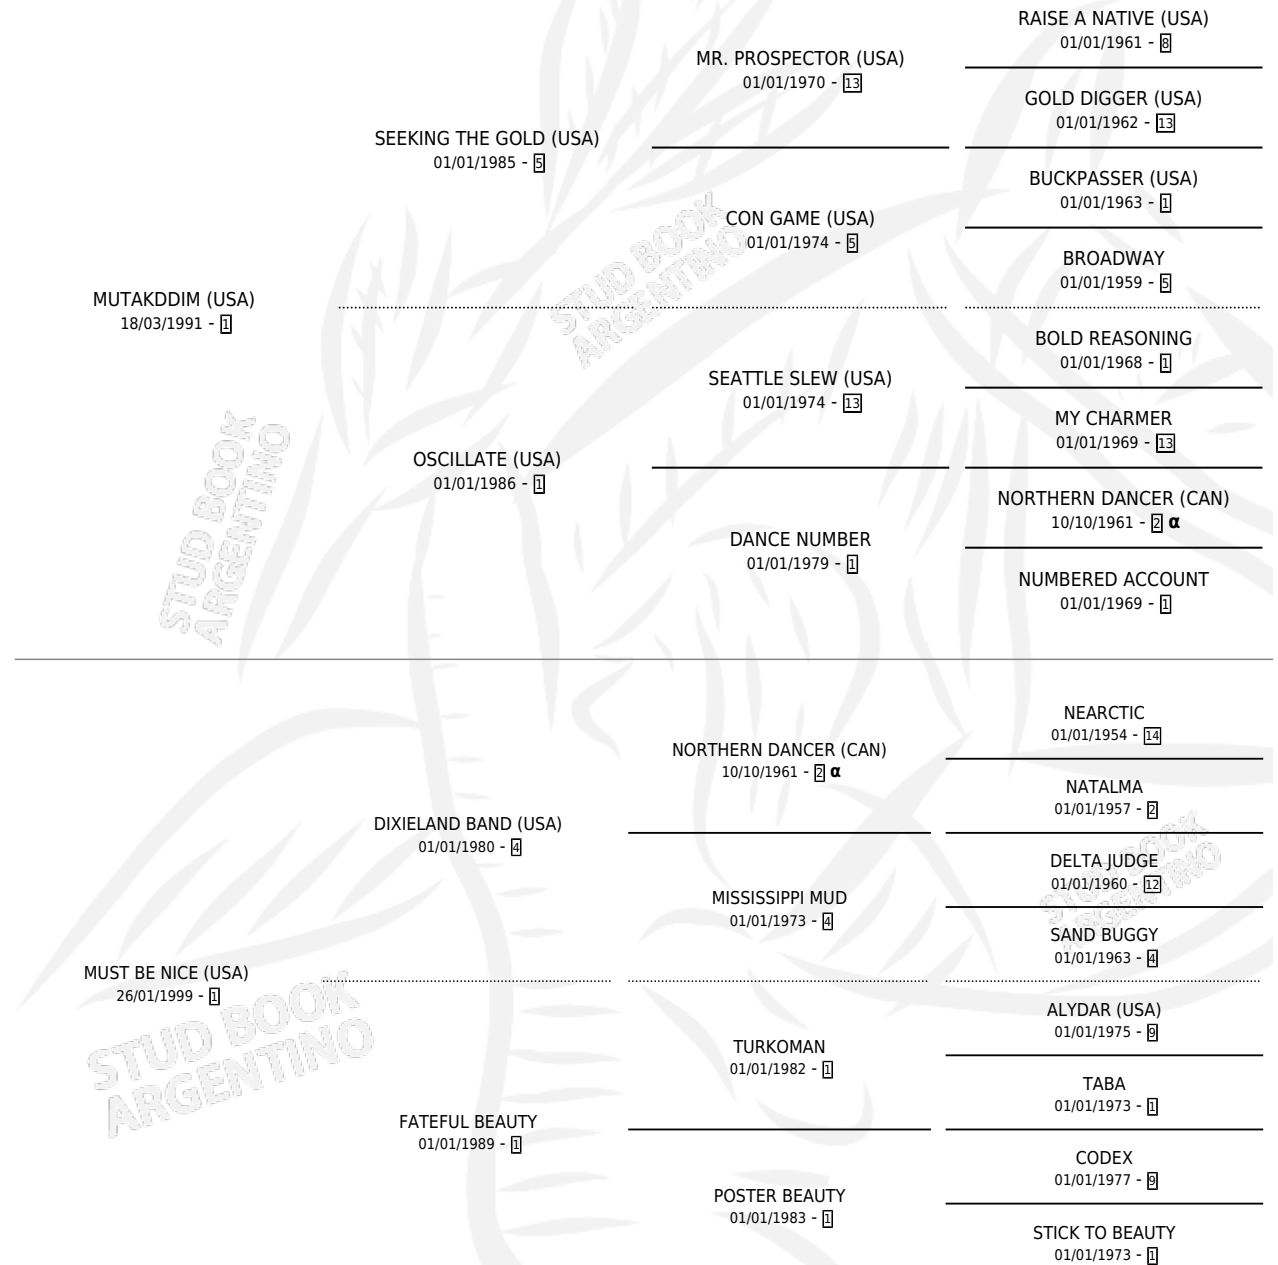

MAXUM

por **MUTAKDDIM (USA)** y **MUST BE NICE (USA)** por **DIXIELAND BAND (USA)**

Argentina · Macho · Alazan · SP · 02/10/2010
Familia 1-g · Volumen 40

ESTADO

TIPIFICACIÓN SANGUÍNEA	X
TIPIFICACIÓN POR ADN	✓
PASAPORTE	✓
IDENTIFICACIÓN POR MICROCHIP	✓
REPRODUCTOR	X

Lugar de nacimiento: La Esperanza
Criador: La Esperanza

PEDIGREE

INBREEDING : α

CAMPAÑA

Solo carreras oficiales de Argentina

POR EDAD

EDAD	CC	1°	2°	3°	4°	5°	NP	CLC	CLG	CLCG1	CLGG1	IMPORTE	GANANCIA / CC
4 AÑOS	3	0	0	0	0	0	3	0	0	0	0	\$0	\$0
TOTALES	3	0	0	0	0	0	3	0	0	0	0	\$0	\$0
%		0.0%	0.0%	0.0%	0.0%	0.0%	100%	0.0%	0.0%	0.0%	0.0%		