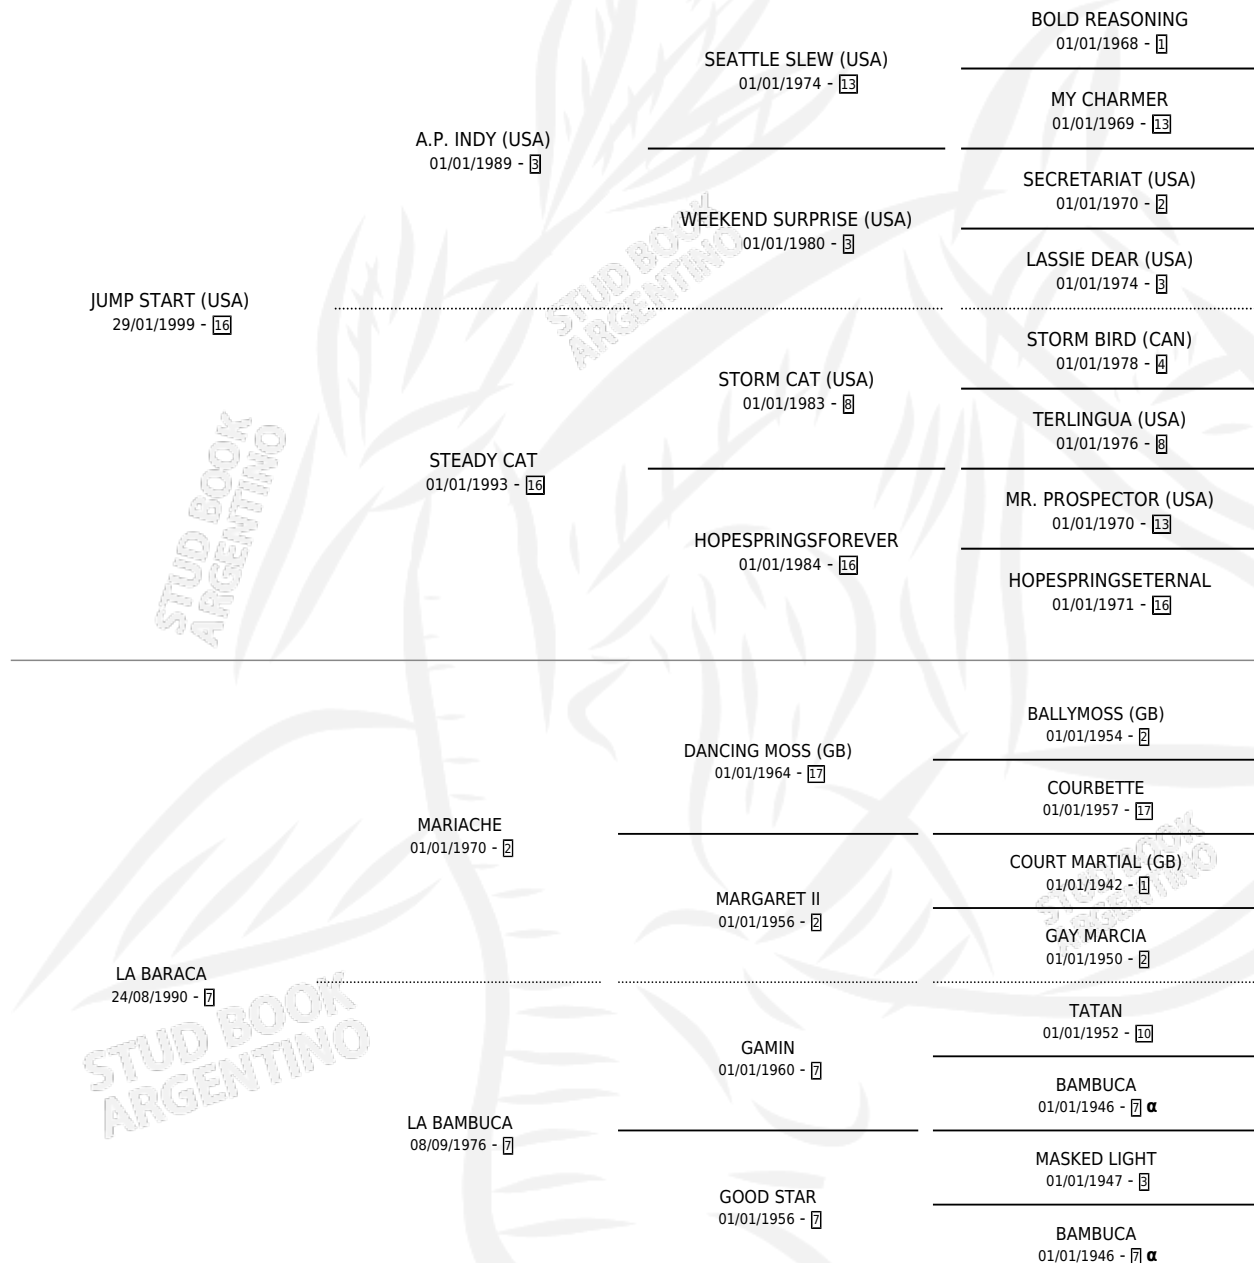

LA BALANDRA

por **JUMP START (USA)** y **LA BARACA** por **MARIACHE**

Argentina · Hembra · Zaino · SP · 02/10/2010
Familia 7 · Volumen 40

ESTADO

TIPIFICACIÓN SANGUÍNEA	X
TIPIFICACIÓN POR ADN	✓
PASAPORTE	✓
IDENTIFICACIÓN POR MICROCHIP	✓
REPRODUCTOR	✓

Lugar de nacimiento: La Esperanza

Criador: La Esperanza

~

HIJOS

	MACHOS	HEMBRAS
8 NACIERON	3	5
5 CORRIERON	2	3
3 GANARON	1	2
0 GANADORES CL	0 GANADORES GR	0 GANADORES G1

PEDIGREE

INBREEDING : α