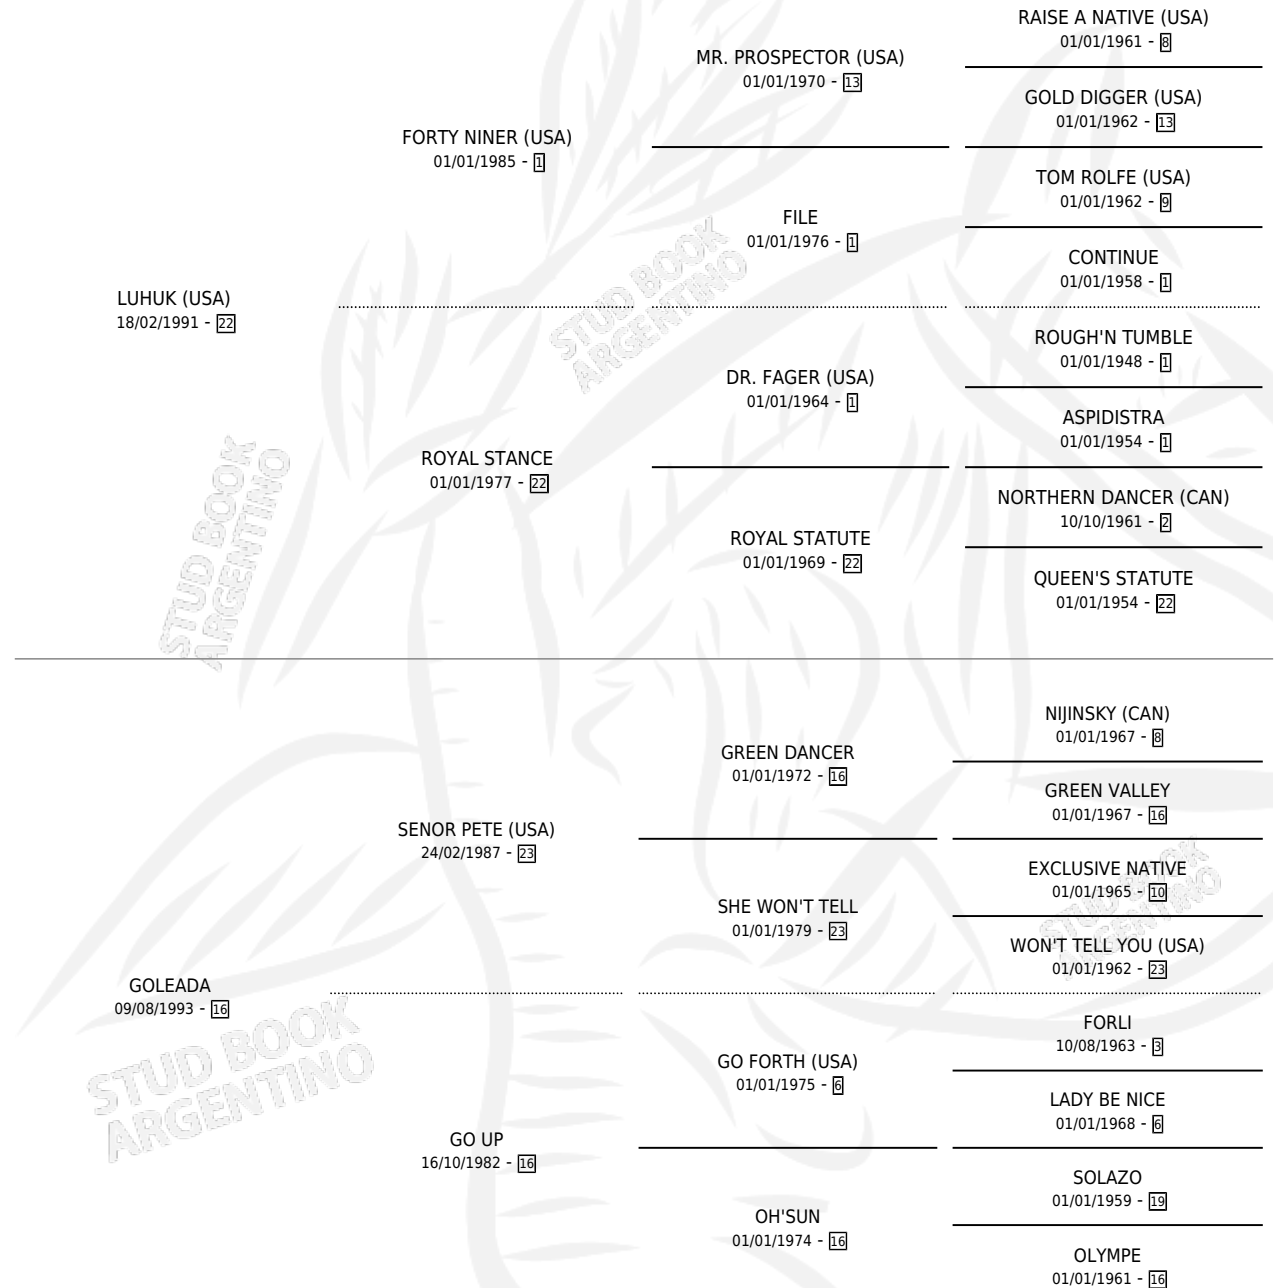

GOTHIC

por LUHUK (USA) y GOLEADA por SENOR PETE (USA)

Argentina · Macho · Alazan · SP · 11/10/2010
Familia 16-d · Volumen 40

ESTADO

TIPIFICACIÓN SANGUÍNEA	X
TIPIFICACIÓN POR ADN	✓
PASAPORTE	✓
IDENTIFICACIÓN POR MICROCHIP	✓
REPRODUCTOR	X

Lugar de nacimiento: La Providencia

Criador: La Providencia

PEDIGREE