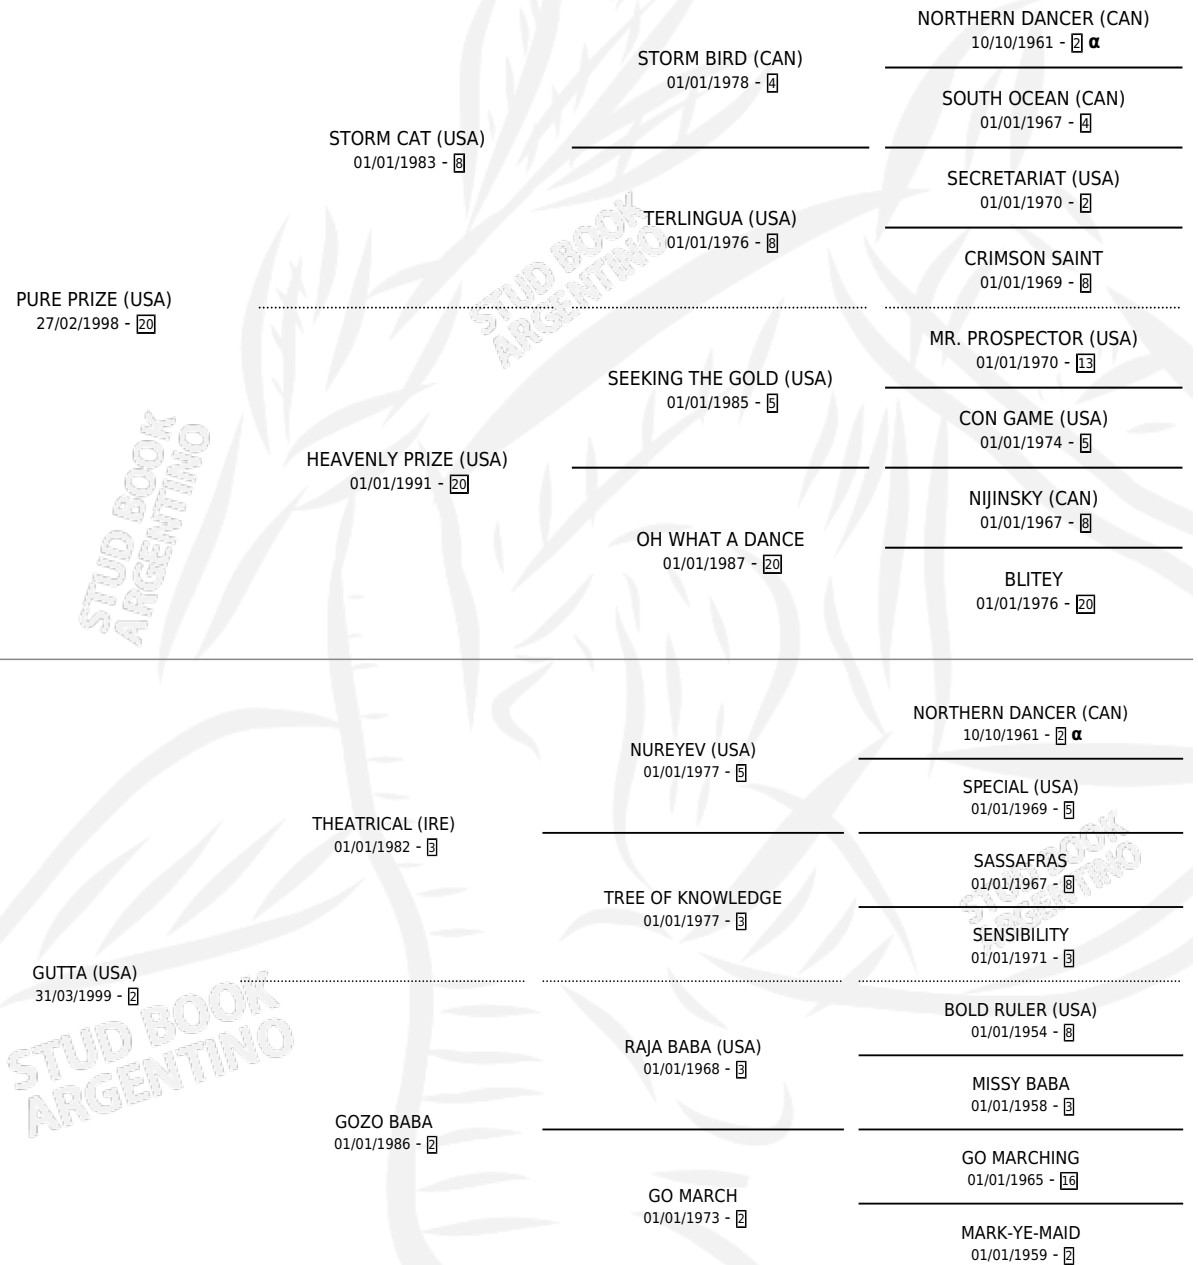

GUDVAGEN

por PURE PRIZE (USA) y GUTTA (USA) por THEATRICAL (IRE)

Argentina · Macho · Zaino · SP · 17/09/2010
Familia 2-h · Volumen 40

ESTADO

TIPIFICACIÓN SANGUÍNEA	X
TIPIFICACIÓN POR ADN	✓
PASAPORTE	✓
IDENTIFICACIÓN POR MICROCHIP	✓
REPRODUCTOR	X

Lugar de nacimiento: La Providencia
Criador: La Providencia

PEDIGREE

INBREEDING : α

CAMPAÑA

Solo carreras oficiales de Argentina

POR EDAD

EDAD	CC	1°	2°	3°	4°	5°	NP	CLC	CLG	CLCG1	CLGG1	IMPORTE	GANANCIA / CC
5 AÑOS	4	2	1	0	0	1	0	1	0	0	0	\$153,840	\$38,460
6 AÑOS	3	1	2	0	0	0	0	0	0	0	0	\$78,350	\$26,117
TOTALES	7	3	3	0	0	1	0	1	0	0	0	\$232,190	\$33,170
%		42.9%	42.9%	0.0%	0.0%	14.3%	0.0%	14.3%	0.0%	0.0%	0.0%		