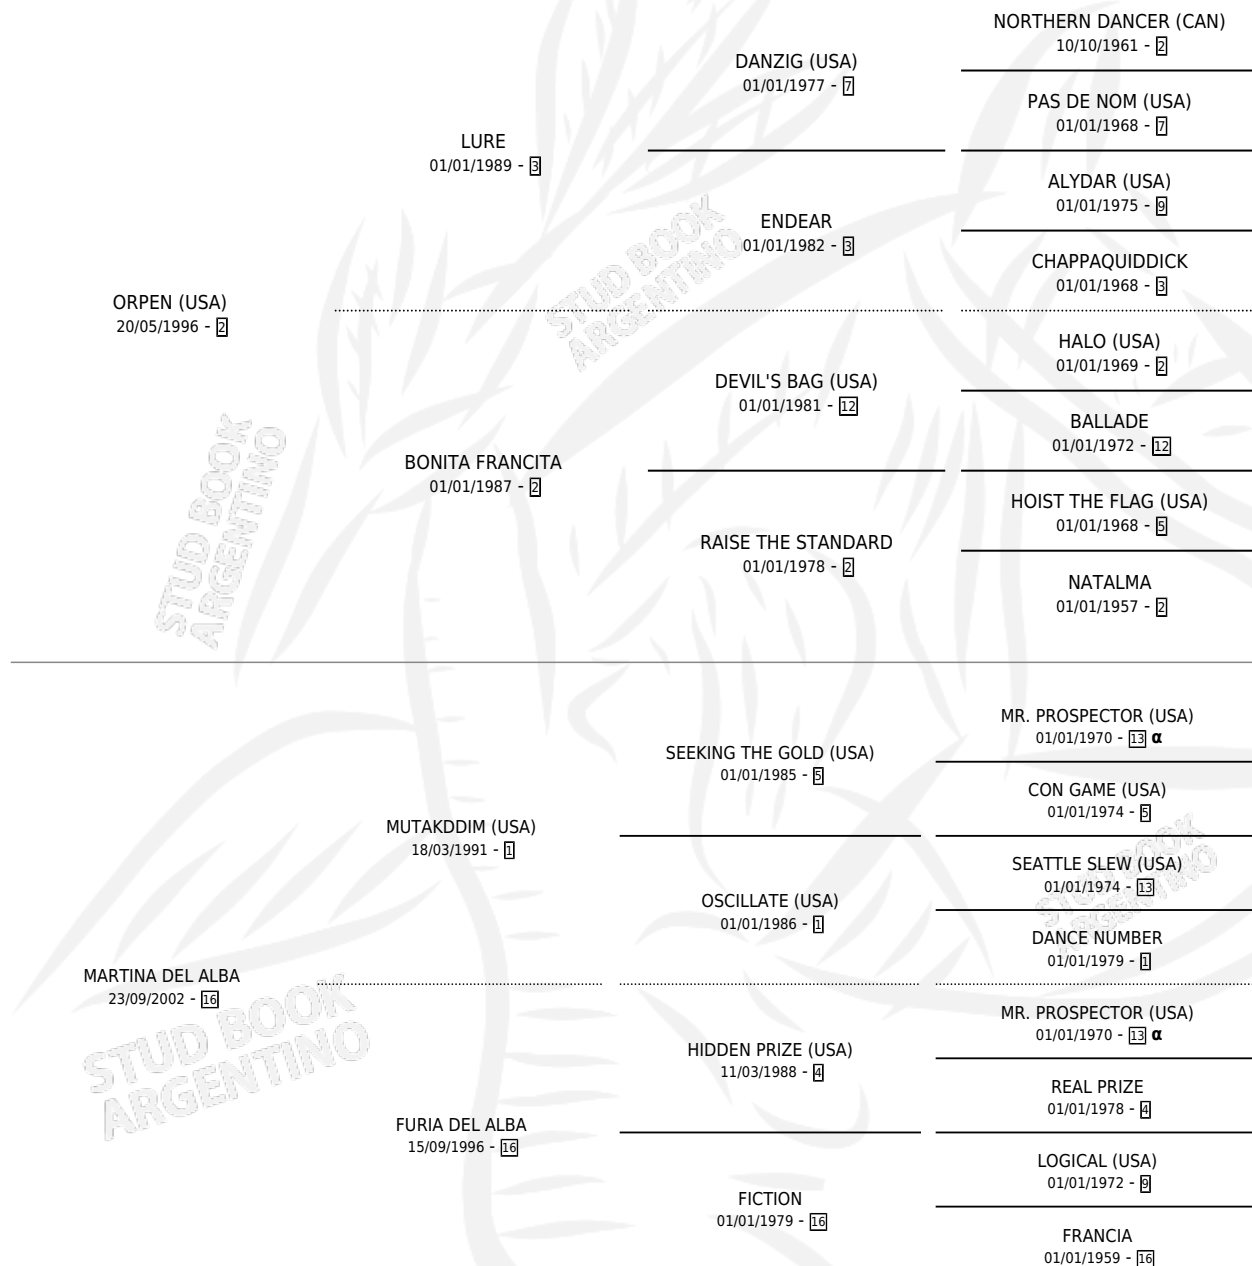

MAGICO DEL ALBA

por **ORPEN (USA)** y **MARTINA DEL ALBA** por **MUTAKDDIM (USA)**

Argentina · Macho · Zaino · SP · 23/09/2010
Familia 16-e · Volumen 40

ESTADO

TIPIFICACIÓN SANGUÍNEA	X
TIPIFICACIÓN POR ADN	✓
PASAPORTE	✓
IDENTIFICACIÓN POR MICROCHIP	✓
REPRODUCTOR	X

Lugar de nacimiento: El Alba

Criador: Dainesi Christian Daniel Gustavo y Dainesi Adrian Hernan Gonzalo

PEDIGREE

INBREEDING : α

CAMPAÑA

Solo carreras oficiales de Argentina

POR EDAD

EDAD	CC	1°	2°	3°	4°	5°	NP	CLC	CLG	CLCG1	CLGG1	IMPORTE	GANANCIA / CC
3 AÑOS	4	1	0	1	0	1	1	0	0	0	0	\$58,160	\$14,540
4 AÑOS	3	0	0	0	1	0	2	0	0	0	0	\$5,200	\$1,733
5 AÑOS	8	3	0	0	0	1	4	0	0	0	0	\$145,368	\$18,171
6 AÑOS	4	0	1	0	0	2	1	0	0	0	0	\$21,410	\$5,353
TOTALES	19	4	1	1	1	4	8	0	0	0	0	\$230,138	\$12,113
%		21.1%	5.3%	5.3%	5.3%	21.1%	42.1%	0.0%	0.0%	0.0%	0.0%		

Ganador de 4 carreras en San Isidro - \$230,138, a los 3 y 5 años.

POR DISTANCIA

HIPODROMO	CC	1°	2°	3°	4°	5°	NP	CLC	CLG	CLCG1	CLGG1	IMPORTE
PALERMO	4	0	1	1	0	1	1	0	0	0	0	\$31,050
1000 MTS	1	0	0	0	0	1	0	0	0	0	0	\$2,500
1100 MTS	1	0	1	0	0	0	0	0	0	0	0	\$15,750
1400 MTS	1	0	0	0	0	0	1	0	0	0	0	\$0
1200 MTS	1	0	0	1	0	0	0	0	0	0	0	\$12,800
SAN ISIDRO	15	4	0	0	1	3	7	0	0	0	0	\$199,088
1000 MTS	3	1	0	0	0	1	1	0	0	0	0	\$68,160
1100 MTS	5	3	0	0	0	2	0	0	0	0	0	\$125,728
1200 MTS	4	0	0	0	0	0	4	0	0	0	0	\$0
1400 MTS	3	0	0	0	1	0	2	0	0	0	0	\$5,200