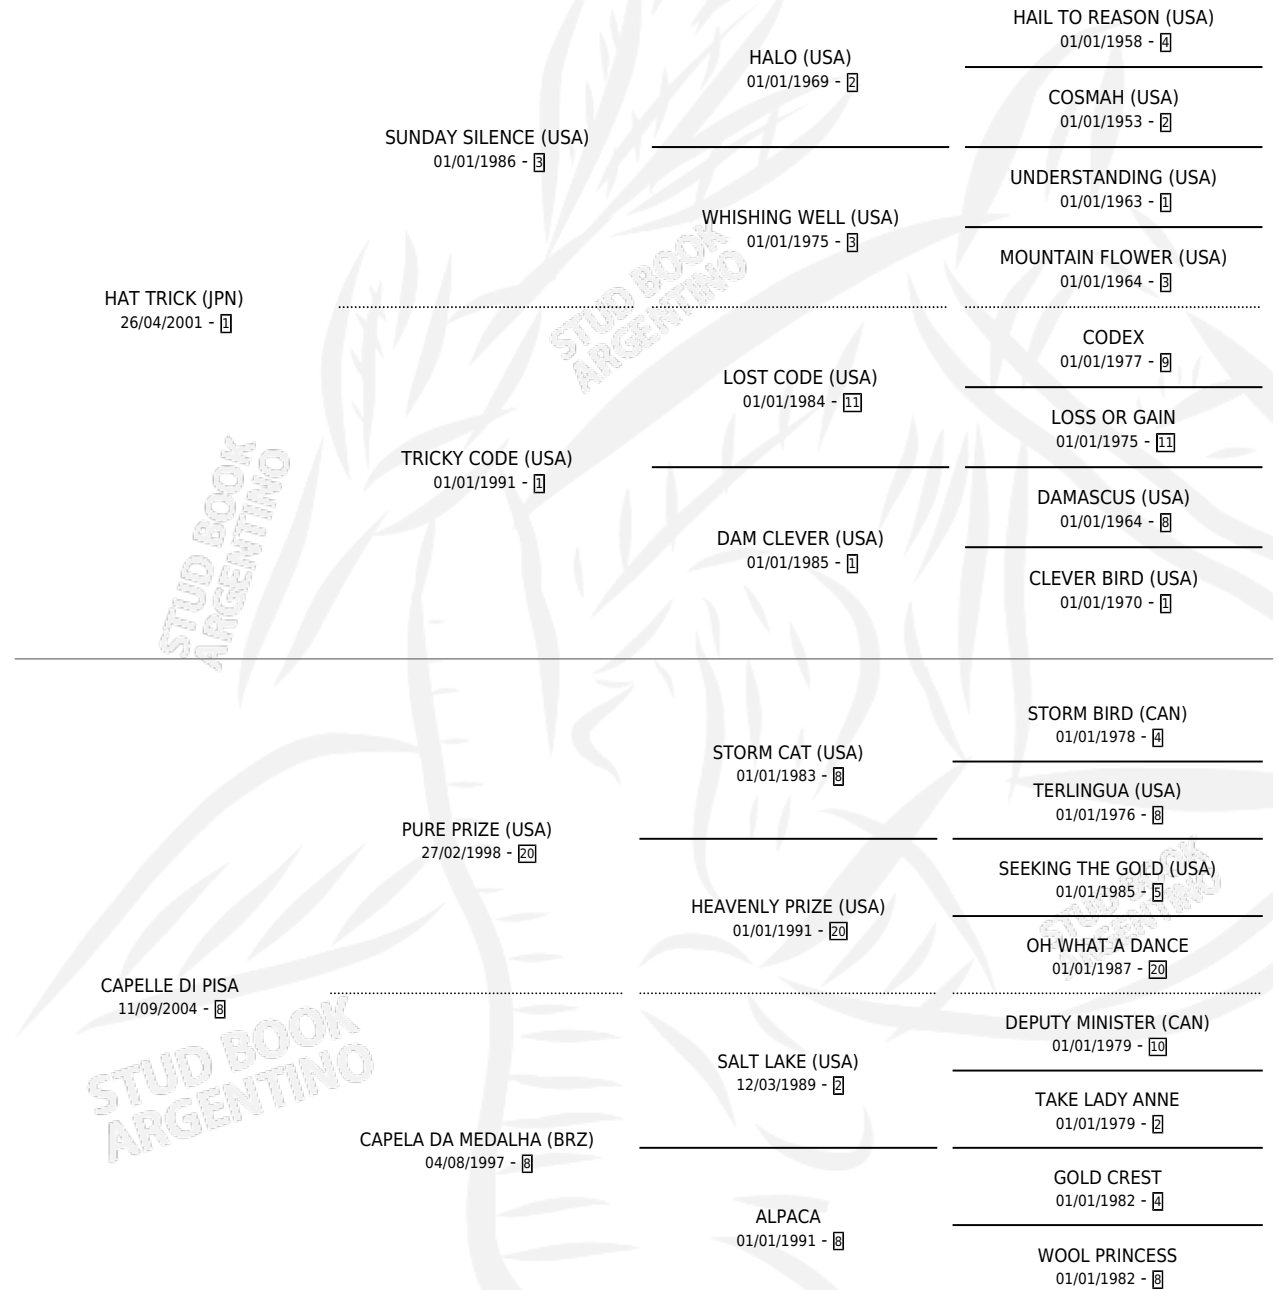

PISADOR

por **HAT TRICK (JPN)** y **CAPELLE DI PISA** por **PURE PRIZE (USA)**

Argentina · Macho · Zaino · SP · 16/10/2010
Familia 8-c · Volumen 40

ESTADO

TIPIFICACIÓN SANGUÍNEA	X
TIPIFICACIÓN POR ADN	✓
PASAPORTE	✓
IDENTIFICACIÓN POR MICROCHIP	✓
REPRODUCTOR	X

Lugar de nacimiento: Las Cuatro M
Criador: Ceb Agropecuaria Sa

PEDIGREE

~

CAMPAÑA

Solo carreras oficiales de Argentina

POR EDAD

EDAD	CC	1°	2°	3°	4°	5°	NP	CLC	CLG	CLCG1	CLGG1	IMPORTE	GANANCIA / CC
3 AÑOS	10	1	2	3	2	1	1	0	0	0	0	\$142,550	\$14,255
4 AÑOS	6	1	0	0	1	1	3	0	0	0	0	\$67,200	\$11,200
5 AÑOS	7	0	1	2	0	3	1	0	0	0	0	\$49,762	\$7,109
6 AÑOS	8	1	1	0	0	2	4	0	0	0	0	\$77,252	\$9,657
7 AÑOS	3	0	0	0	0	0	3	0	0	0	0	\$0	\$0
TOTALES	34	3	4	5	3	7	12	0	0	0	0	\$336,764	\$9,905
%		8.8%	11.8%	14.7%	8.8%	20.6%	35.3%	0.0%	0.0%	0.0%	0.0%		