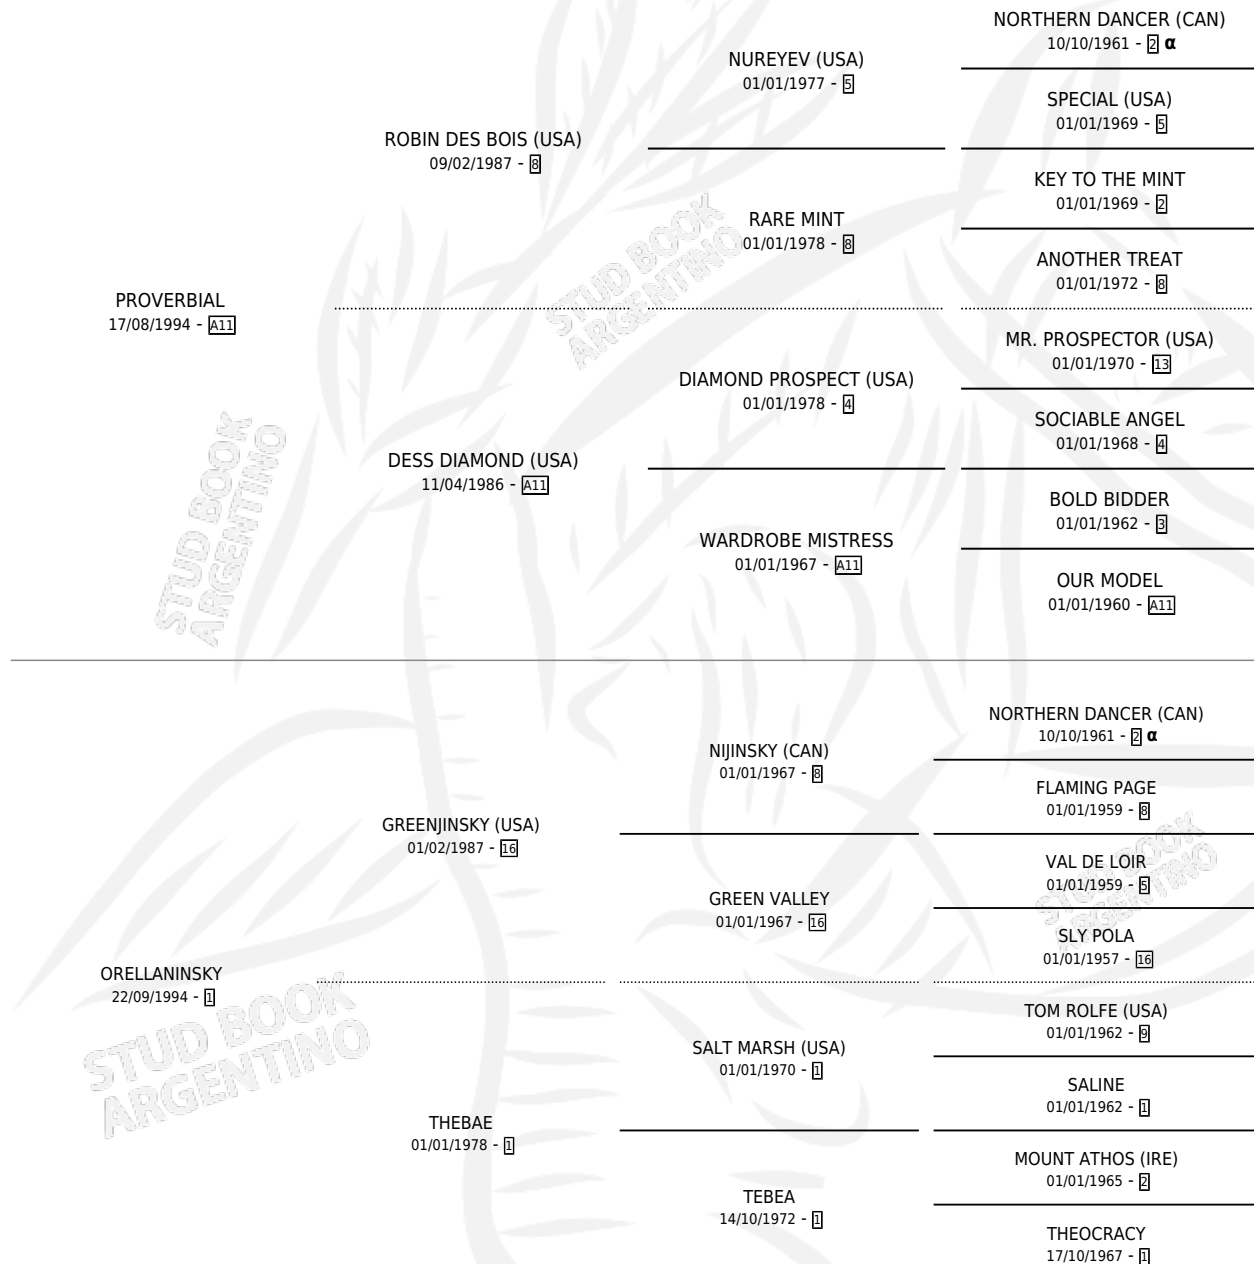

MAMUSCHKA PRO

por **PROVERBIAL** y **ORELLANINSKY** por **GREENJINSKY**
(USA)

Argentina · Hembra · Zaino · SP · 29/09/2010
Familia 1-w · Volumen 40

ESTADO

TIPIFICACIÓN SANGUÍNEA	X
TIPIFICACIÓN POR ADN	✓
PASAPORTE	✓
IDENTIFICACIÓN POR MICROCHIP	✓
REPRODUCTOR	✓

Lugar de nacimiento: La Virginia
Criador: Las Camelias

~

HIJOS

	MACHOS	HEMBRAS
5 NACIERON	4	1
SIN ACTUACIONES		

PEDIGREE

INBREEDING : α