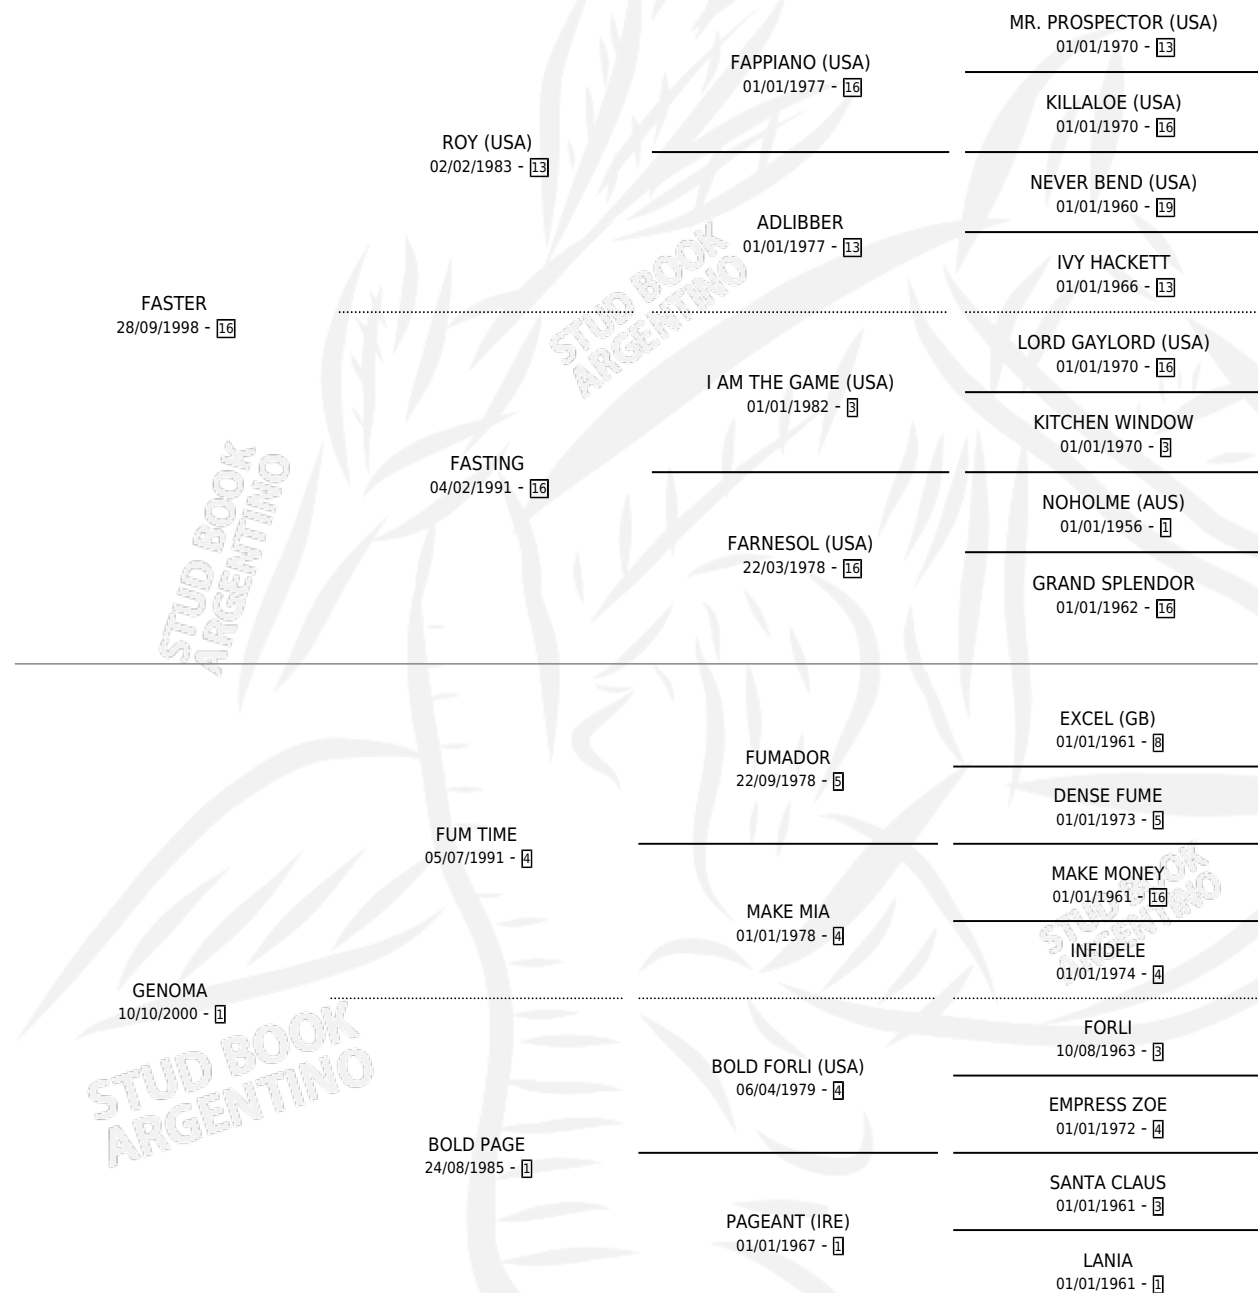

JEFE OCULTO

por **FASTER** y **GENOMA** por **FUM TIME**

Argentina · Macho · Tordillo · SP · 12/10/2010
Familia 1 · Volumen 40

ESTADO

TIPIFICACIÓN SANGUÍNEA	X
TIPIFICACIÓN POR ADN	✓
PASAPORTE	✓
IDENTIFICACIÓN POR MICROCHIP	✓
REPRODUCTOR	X

Lugar de nacimiento: Doble P
Criador: Romero Jose Maria

PEDIGREE

JEFE OCULTO

Datos oficiales del Stud Book Argentino

Documento generado el 07/05/2026

studbook.org.ar