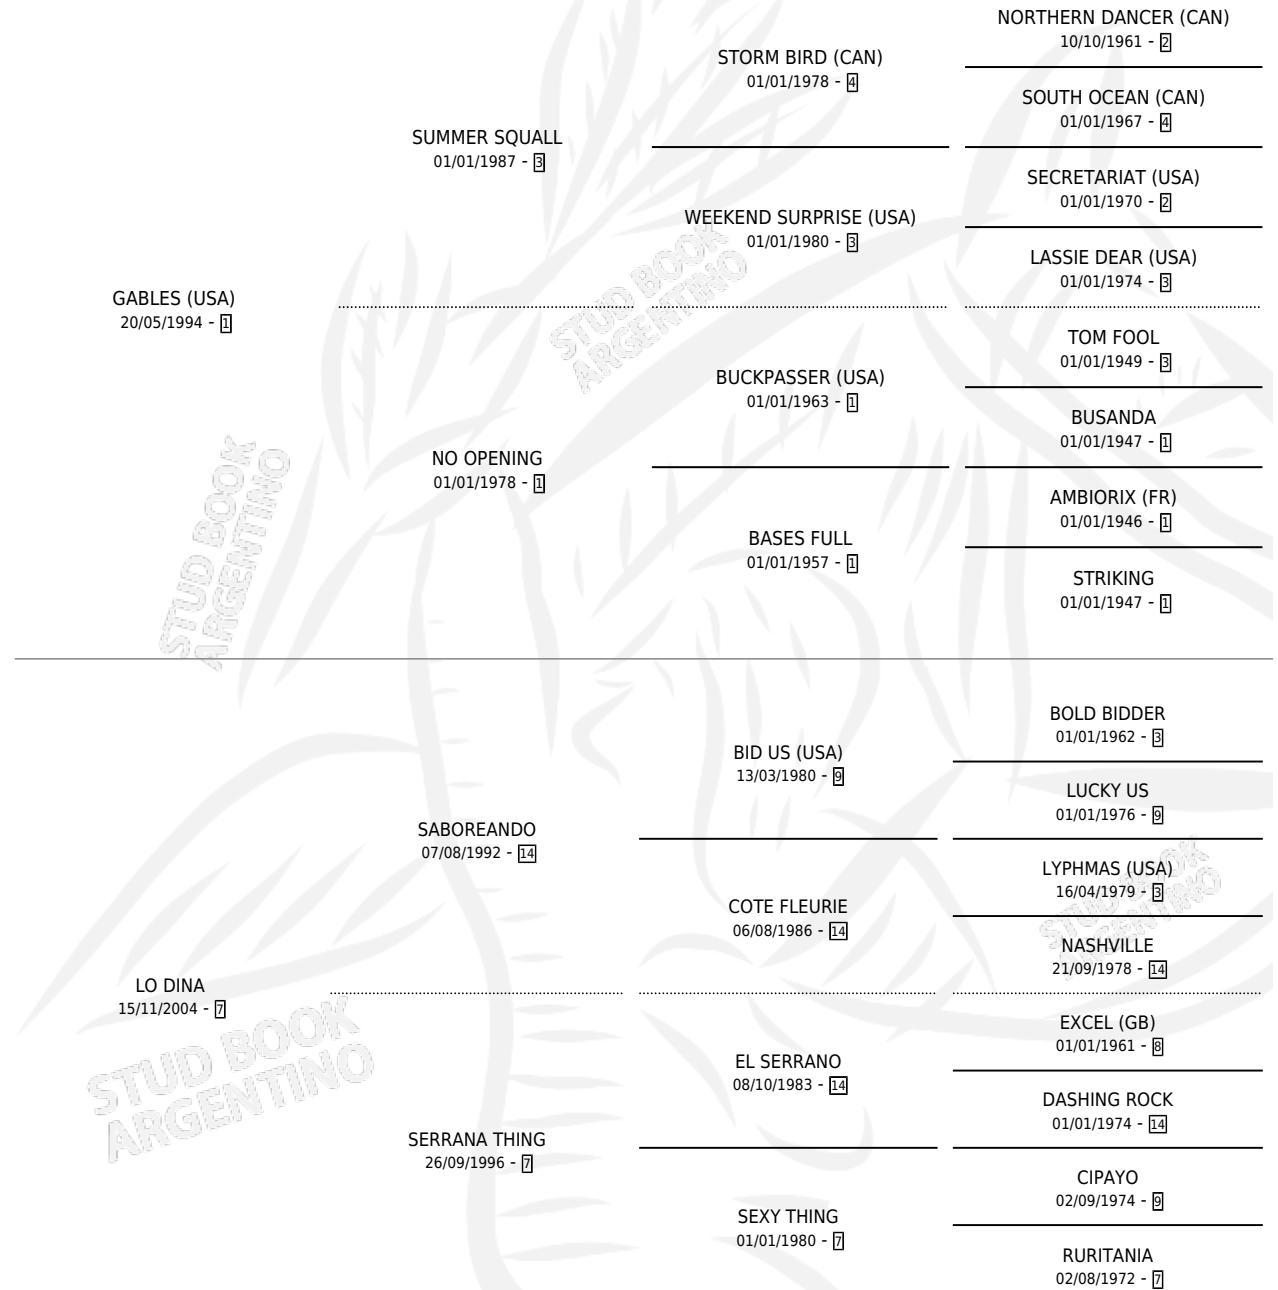

GRAN LOGRADA

por **GABLES (USA)** y **LO DINA** por **SABOREANDO**

Argentina · Hembra · Alazan · SP · 11/09/2010
Familia 7 · Volumen 40

ESTADO

TIPIFICACIÓN SANGUÍNEA	X
TIPIFICACIÓN POR ADN	X
PASAPORTE	X
IDENTIFICACIÓN POR MICROCHIP	X
REPRODUCTOR	X

Lugar de nacimiento: Mac Gregor

Criador: Sin dato

PEDIGREE