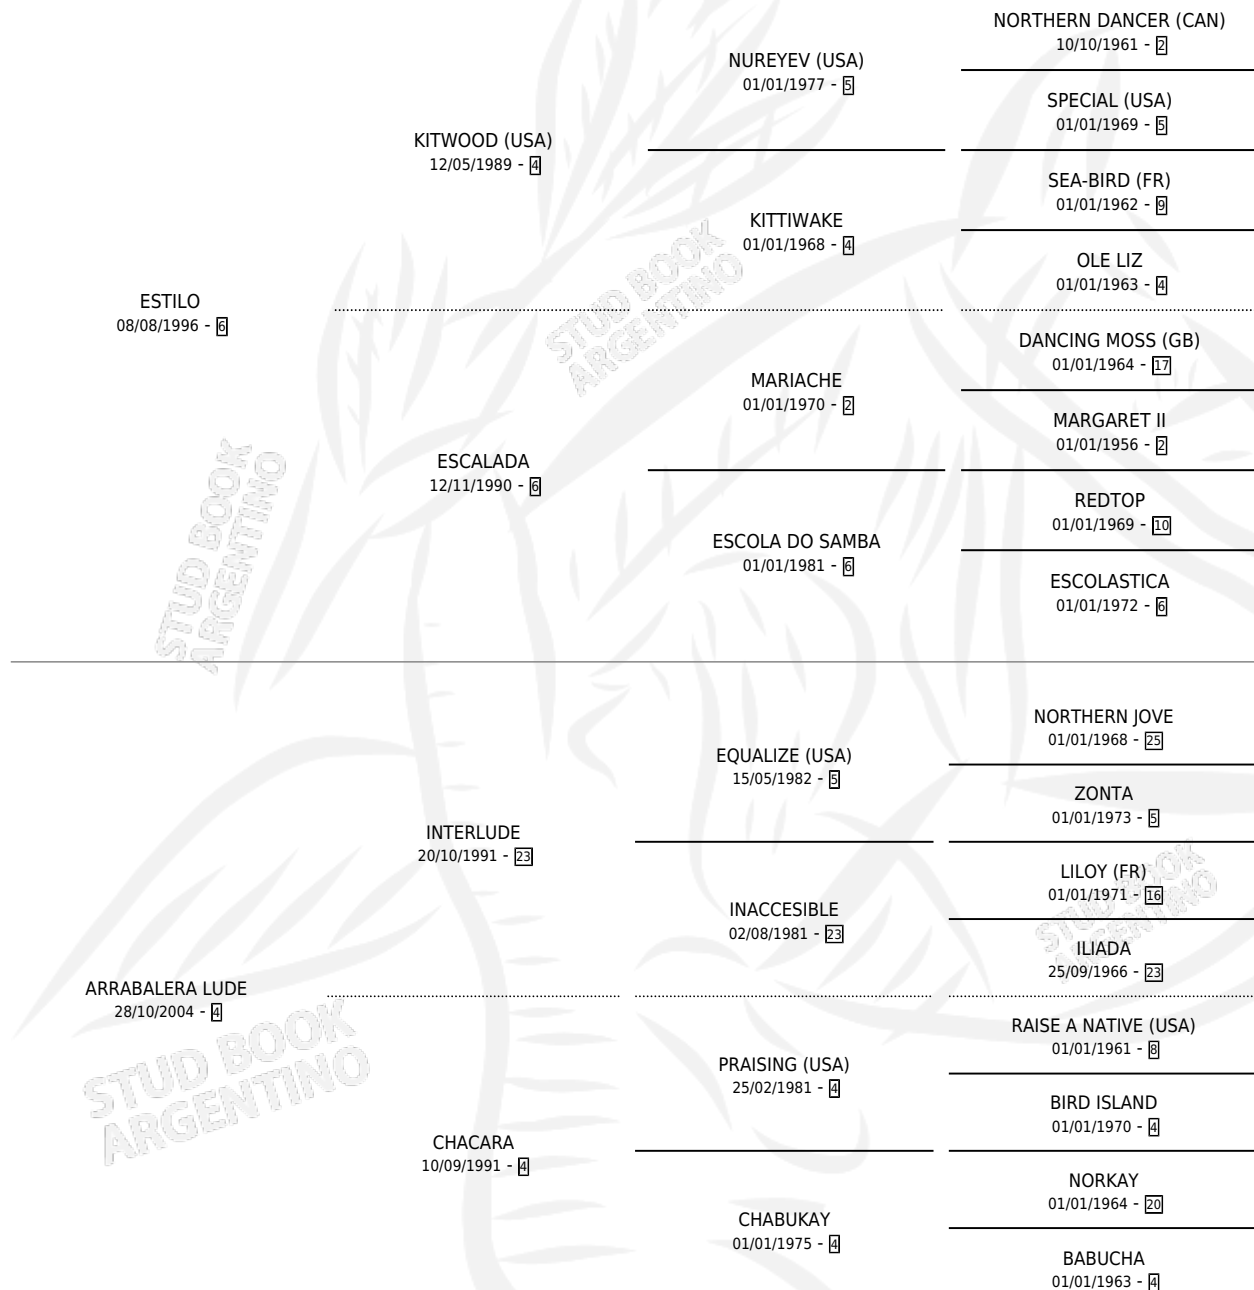

ESTILO ARRABALERO

por ESTILO y ARRABALERA LUDE por INTERLUDE

Argentina · Macho · Zaino · SP · 29/09/2010
Familia 4-b · Volumen 40

ESTADO

TIPIFICACIÓN SANGUÍNEA	X
TIPIFICACIÓN POR ADN	X
PASAPORTE	X
IDENTIFICACIÓN POR MICROCHIP	X
REPRODUCTOR	X

Lugar de nacimiento: El Cholo

Criador: Don Jacobo

PEDIGREE

ESTILO ARRABALERO

Datos oficiales del Stud Book Argentino

Documento generado el 04/05/2026

studbook.org.ar