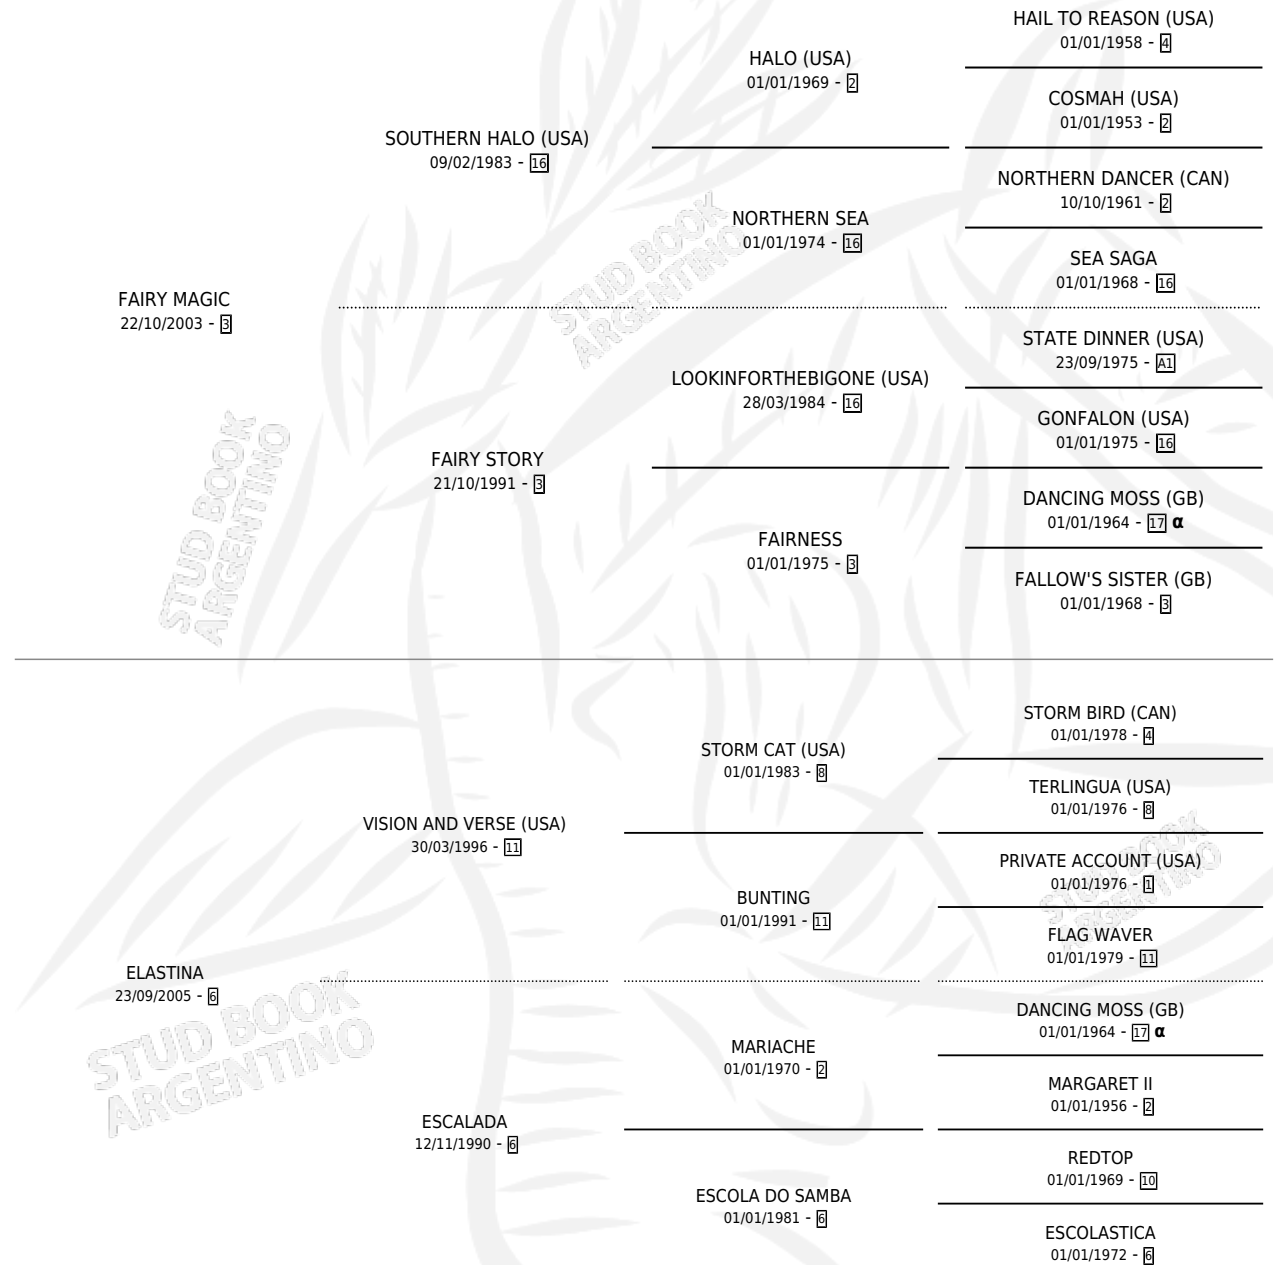

# ELASTIC GIRL

por FAIRY MAGIC y ELASTINA por VISION AND VERSE (USA)

Argentina · Hembra · Alazan · SP · 24/09/2010  
Familia 6-f · Volumen 40

## ESTADO

TIPIFICACIÓN SANGUÍNEA	X
TIPIFICACIÓN POR ADN	X
PASAPORTE	X
IDENTIFICACIÓN POR MICROCHIP	X
REPRODUCTOR	X

**Lugar de nacimiento:** La Alameda  
**Criador:** Girado Fernando Maria

## PEDIGREE

INBREEDING :  $\alpha$