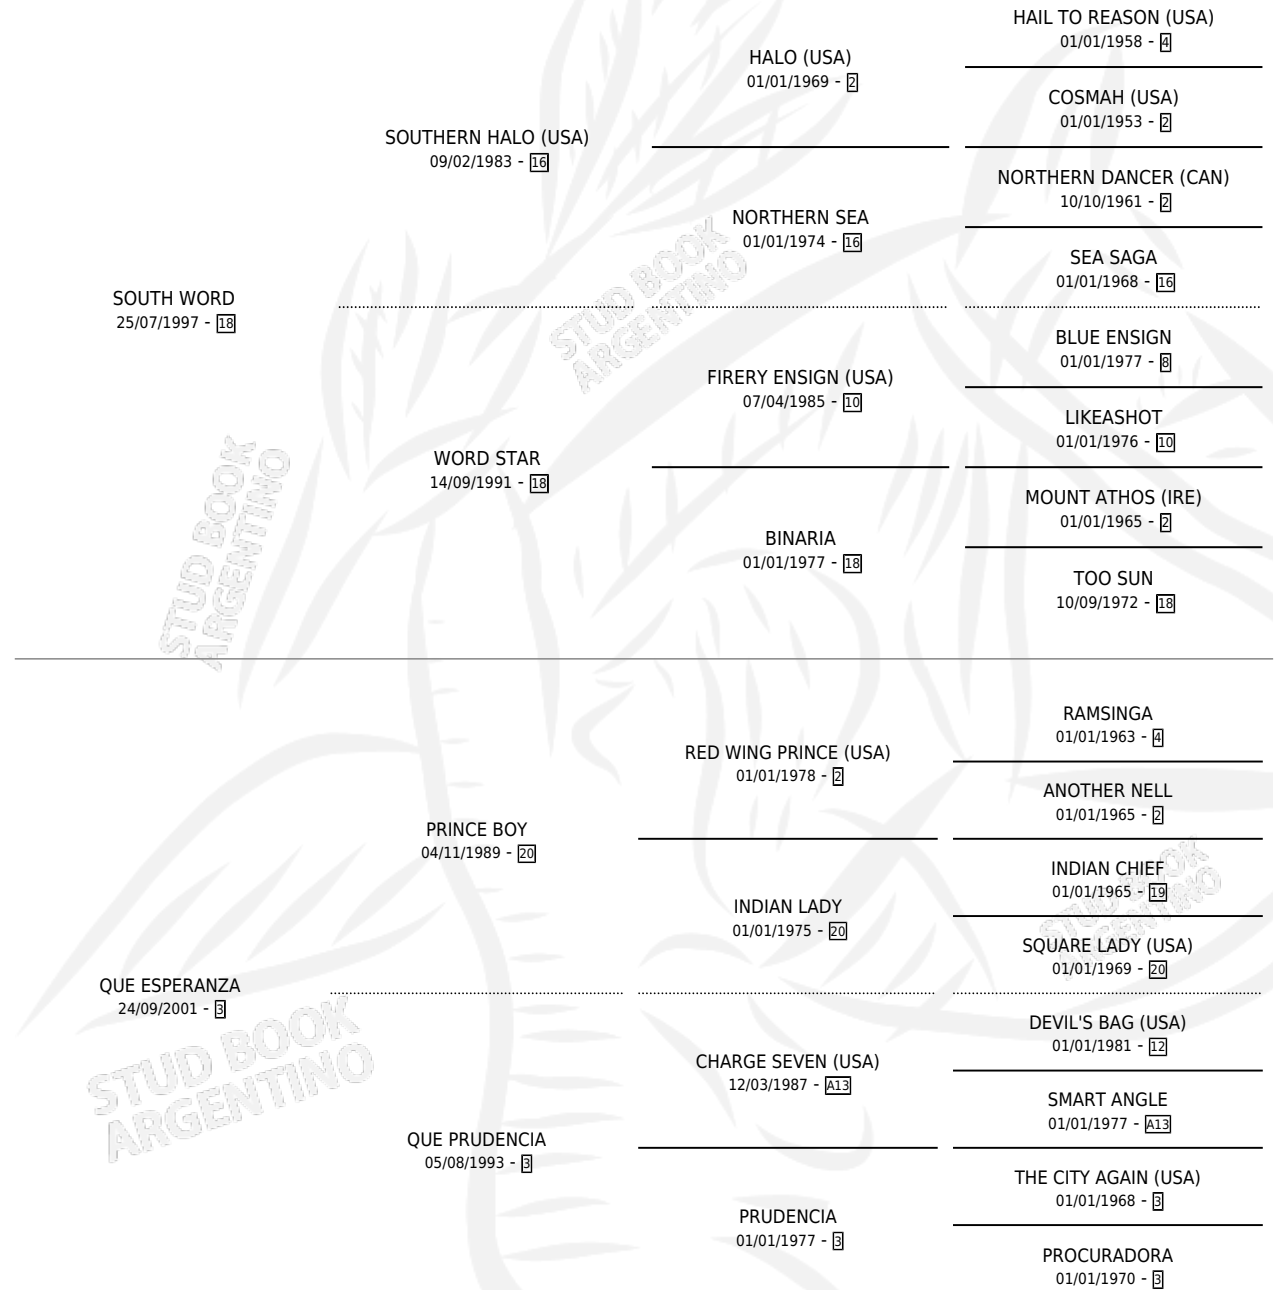

QUE WORD

por SOUTH WORD y QUE ESPERANZA por PRINCE BOY

Argentina · Macho · Zaino · SP · 29/09/2010
Familia 3-e · Volumen 40

ESTADO

TIPIFICACIÓN SANGUÍNEA	X
TIPIFICACIÓN POR ADN	✓
PASAPORTE	X
IDENTIFICACIÓN POR MICROCHIP	✓
REPRODUCTOR	X

Lugar de nacimiento: Noemel

Criador: Sin dato

PEDIGREE

QUE WORD

Datos oficiales del Stud Book Argentino

Documento generado el 28/04/2026

studbook.org.ar