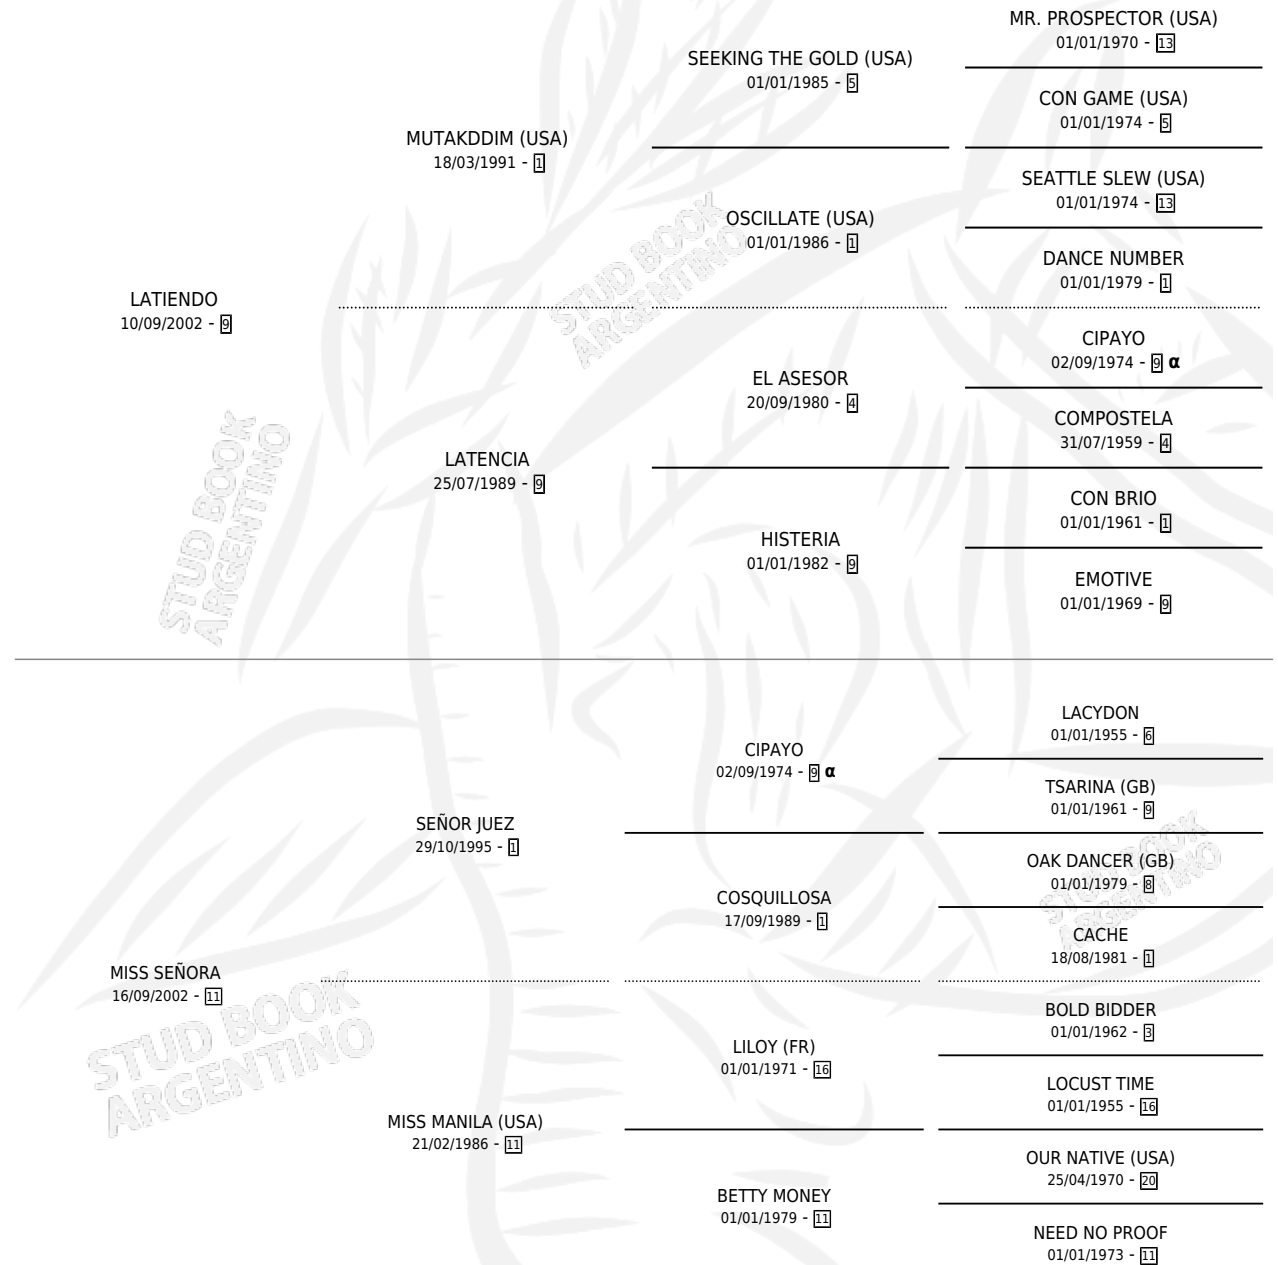

EL MUY SEÑOR

por LATIENDO y MISS SEÑORA por SEÑOR JUEZ

Argentina · Macho · Alazan · SP · 01/09/2010
Familia 11-f · Volumen 40

ESTADO

TIPIFICACIÓN SANGUÍNEA	X
TIPIFICACIÓN POR ADN	✓
PASAPORTE	✓
IDENTIFICACIÓN POR MICROCHIP	✓
REPRODUCTOR	X

Lugar de nacimiento: Las Dos Manos

Criador: Las Dos Manos

PEDIGREE

INBREEDING : α

EL MUY SEÑOR

Datos oficiales del Stud Book Argentino

Documento generado el 12/05/2026

studbook.org.ar