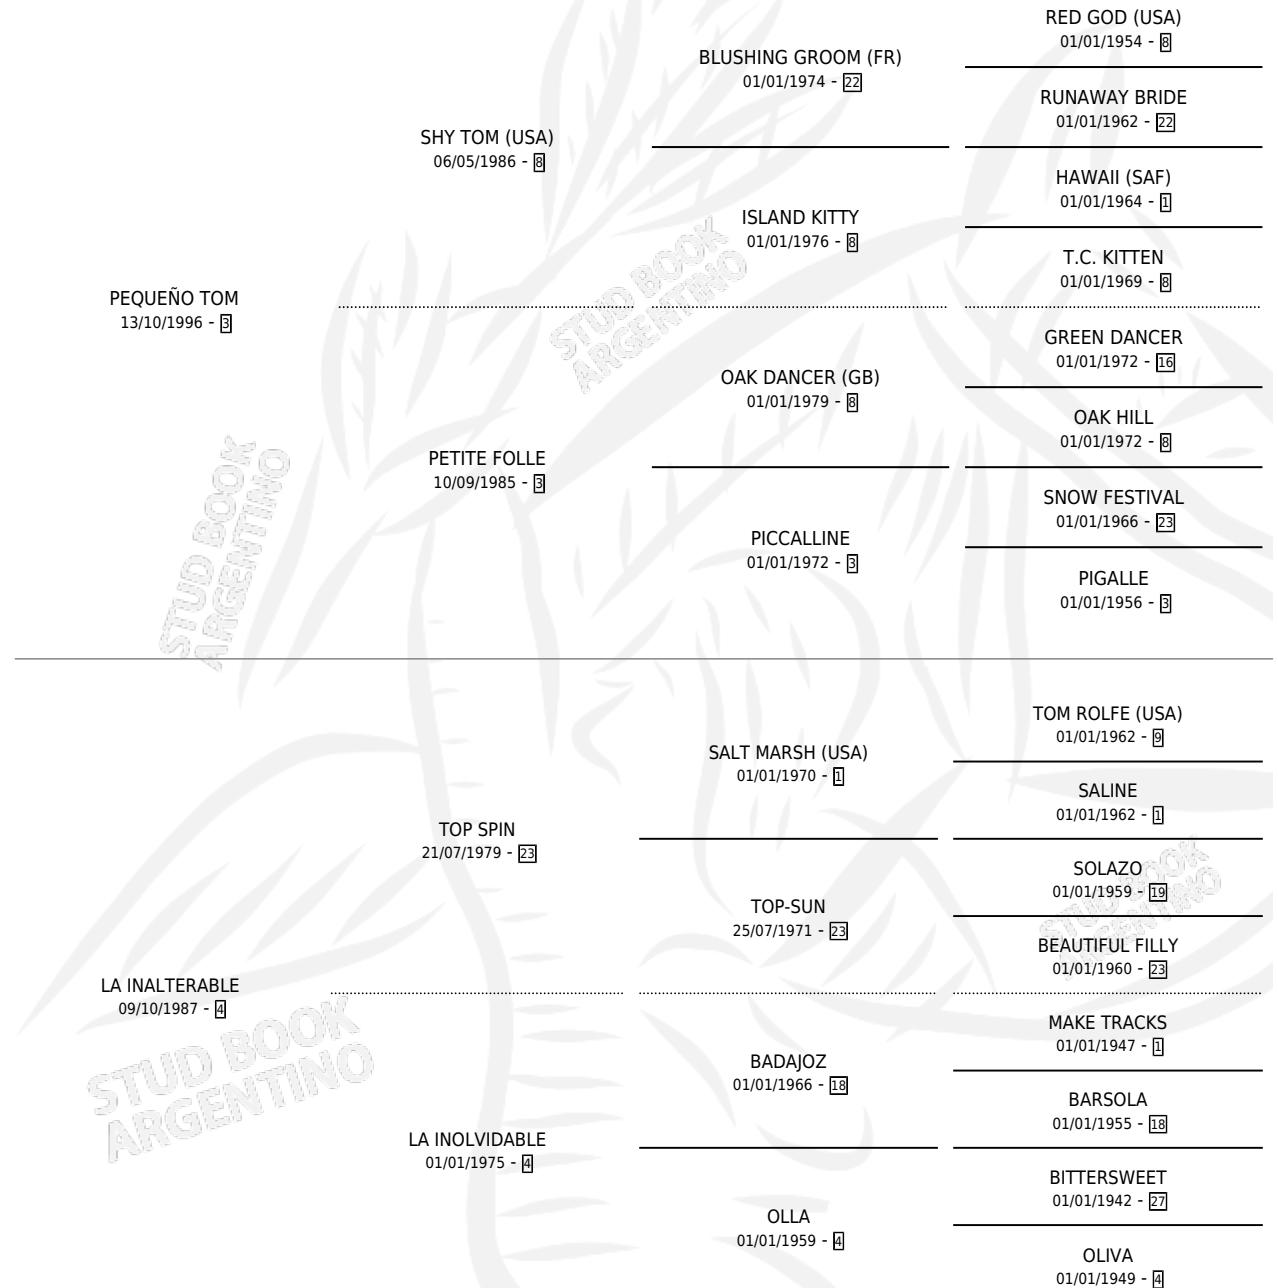

PEQUEÑO CHOYQUE

por PEQUEÑO TOM y LA INALTERABLE por TOP SPIN

Argentina · Macho · Zaino · SP · 29/09/2010
Familia 4-n · Volumen 40

ESTADO

TIPIFICACIÓN SANGUÍNEA	X
TIPIFICACIÓN POR ADN	✓
PASAPORTE	✓
IDENTIFICACIÓN POR MICROCHIP	✓
REPRODUCTOR	X

Lugar de nacimiento: Auka Melehue

Criador: Castaldo Ricardo Arturo

PEDIGREE

PEQUEÑO CHOYQUE

Datos oficiales del Stud Book Argentino

Documento generado el 12/05/2026

studbook.org.ar