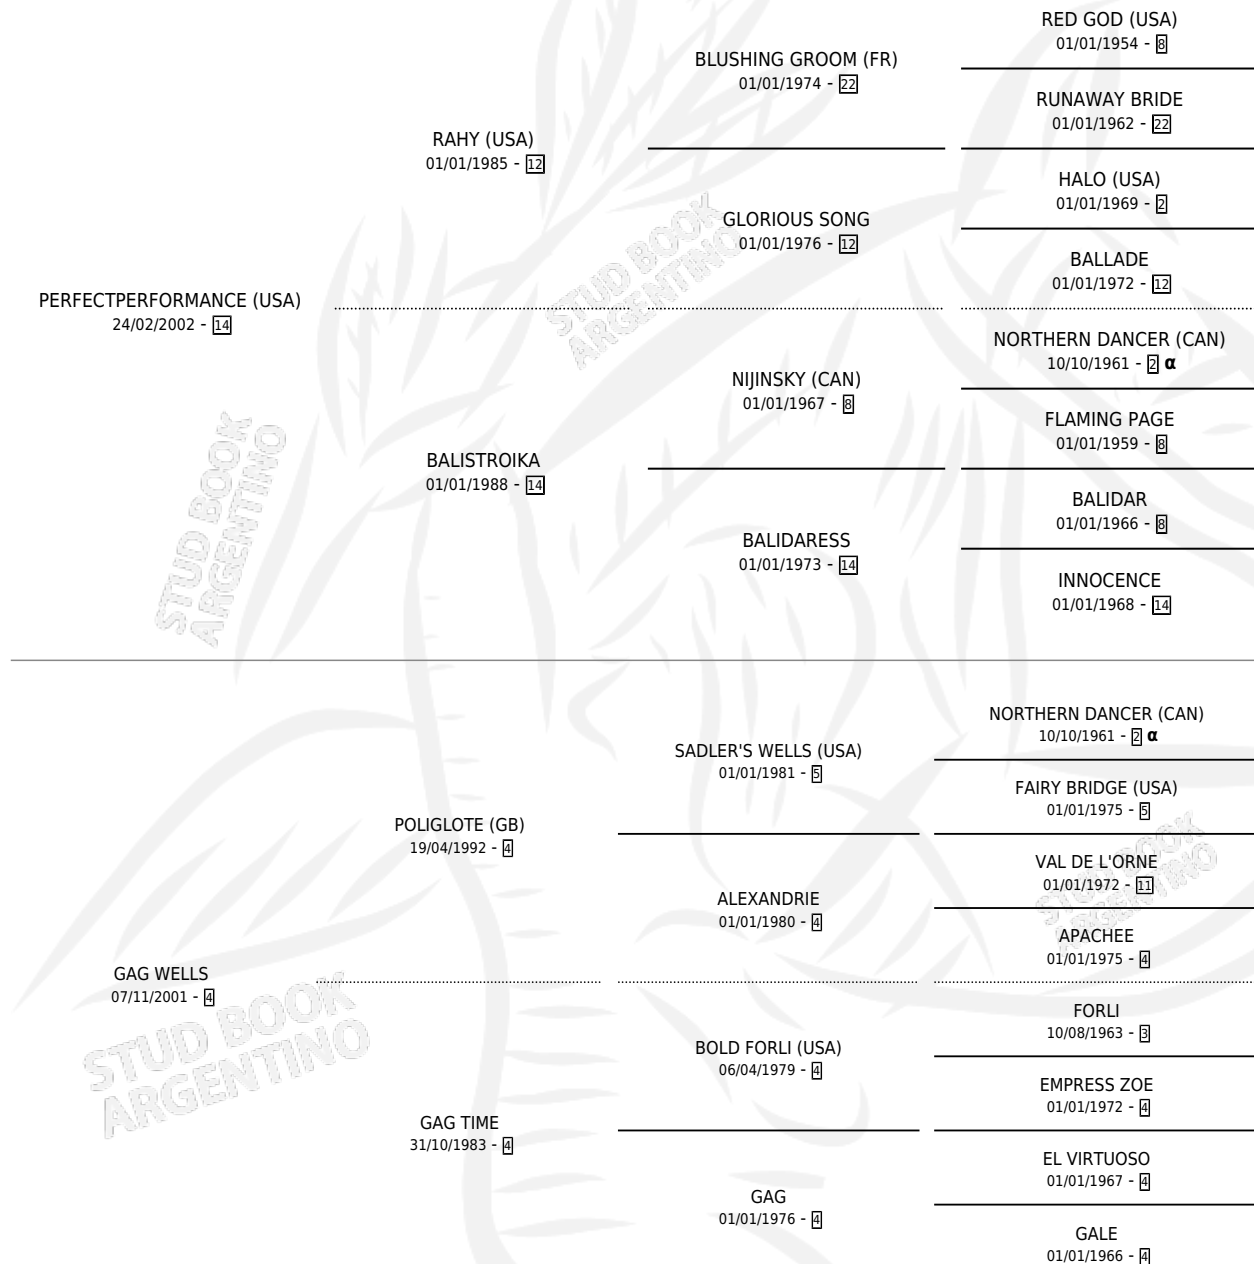

PERFECT WELLS

por PERFECTPERFORMANCE (USA) y GAG WELLS por
POLIGLOTE (GB)

Argentina · Macho · Zaino Colorado · SP · 10/10/2010
Familia 4-k · Volumen 40

ESTADO

TIPIFICACIÓN SANGUÍNEA	X
TIPIFICACIÓN POR ADN	✓
PASAPORTE	✓
IDENTIFICACIÓN POR MICROCHIP	✓
REPRODUCTOR	X

Lugar de nacimiento: Veintitres de Abril

Criador: Sin dato

PEDIGREE

INBREEDING : α

CAMPAÑA

Solo carreras oficiales de Argentina

POR EDAD

EDAD	CC	1°	2°	3°	4°	5°	NP	CLC	CLG	CLCG1	CLGG1	IMPORTE	GANANCIA / CC
3 AÑOS	3	0	0	0	0	0	3	0	0	0	0	\$0	\$0
4 AÑOS	1	0	0	0	0	0	1	0	0	0	0	\$0	\$0
6 AÑOS	1	0	0	0	0	0	1	0	0	0	0	\$0	\$0
TOTALES	5	0	0	0	0	0	5	0	0	0	0	\$0	\$0
%		0.0%	0.0%	0.0%	0.0%	0.0%	100%	0.0%	0.0%	0.0%	0.0%		

No placés en Palermo, San Isidro y Rosario en 5 carreras disputadas.

POR DISTANCIA

HIPODROMO	CC	1°	2°	3°	4°	5°	NP	CLC	CLG	CLCG1	CLGG1	IMPORTE
ROSARIO	1	0	0	0	0	0	1	0	0	0	0	\$0
1100 MTS	1	0	0	0	0	0	1	0	0	0	0	\$0
PALERMO	3	0	0	0	0	0	3	0	0	0	0	\$0
1000 MTS	3	0	0	0	0	0	3	0	0	0	0	\$0
SAN ISIDRO	1	0	0	0	0	0	1	0	0	0	0	\$0
1000 MTS	1	0	0	0	0	0	1	0	0	0	0	\$0