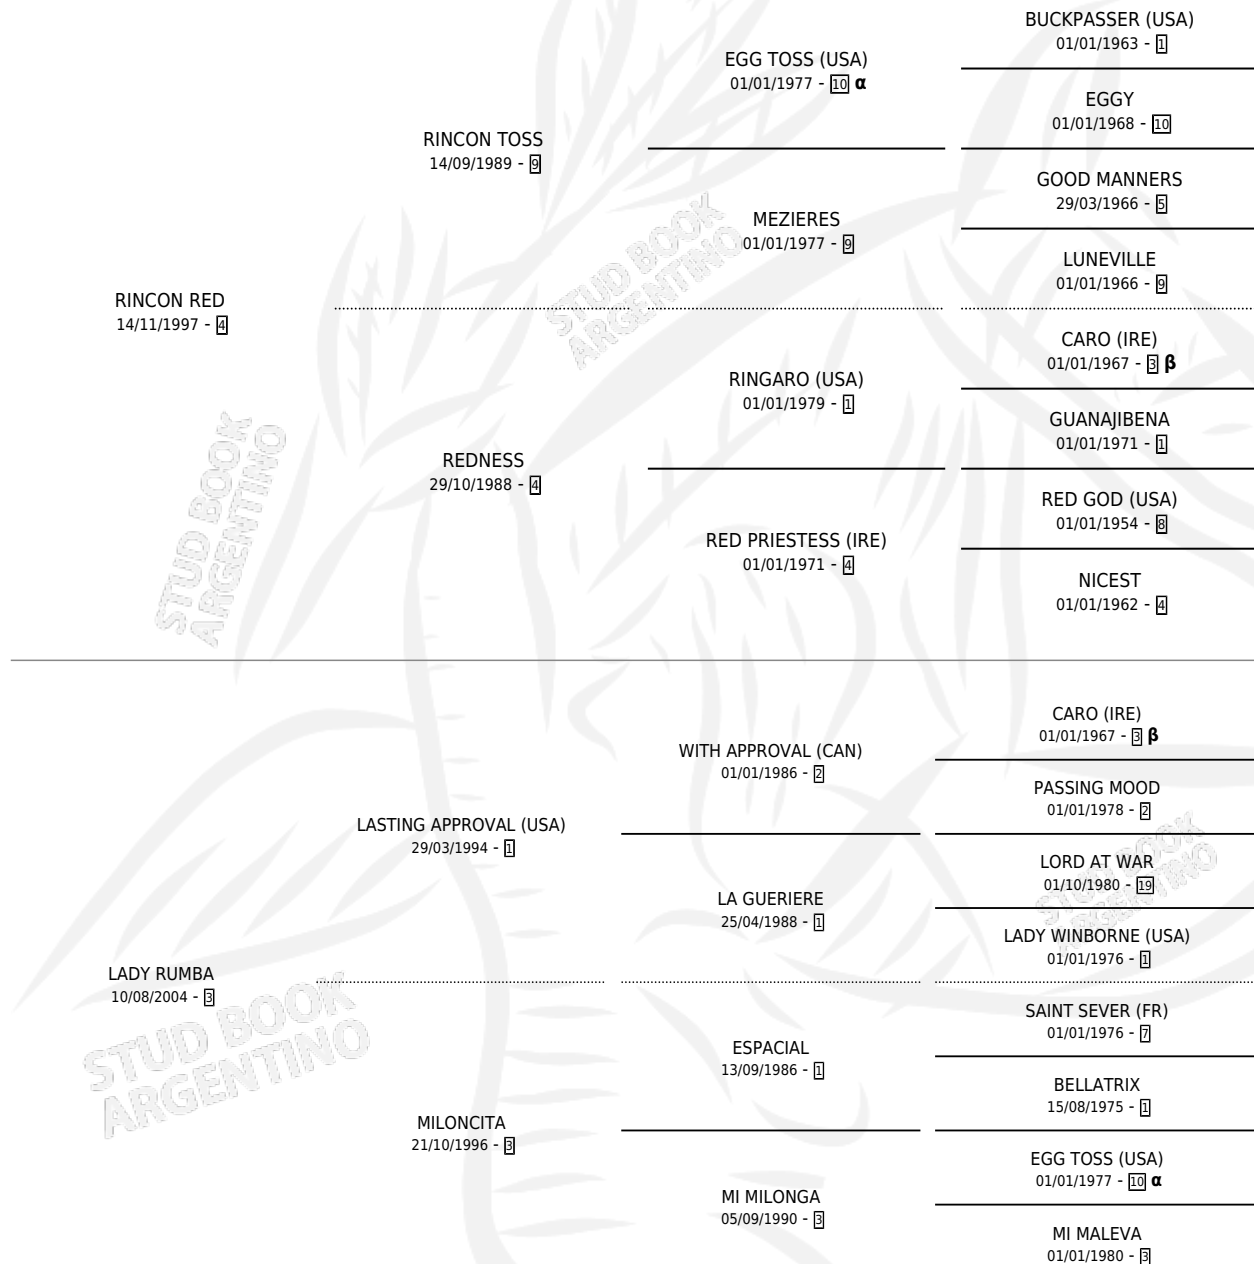

INTER RUMBA

por RINCON RED y LADY RUMBA por LASTING APPROVAL (USA)

Argentina · Hembra · Alazan · SP · 27/09/2010
Familia 3-h · Volumen 40

ESTADO

TIPIFICACIÓN SANGUÍNEA	X
TIPIFICACIÓN POR ADN	✓
PASAPORTE	✓
IDENTIFICACIÓN POR MICROCHIP	✓
REPRODUCTOR	✓

Lugar de nacimiento: Los Paraisos
Criador: Sin dato

~

HIJOS

	MACHOS	HEMBRAS
4 NACIERON	0	4
SIN ACTUACIONES		

PEDIGREE

INBREEDING : α, β

CAMPAÑA

Solo carreras oficiales de Argentina