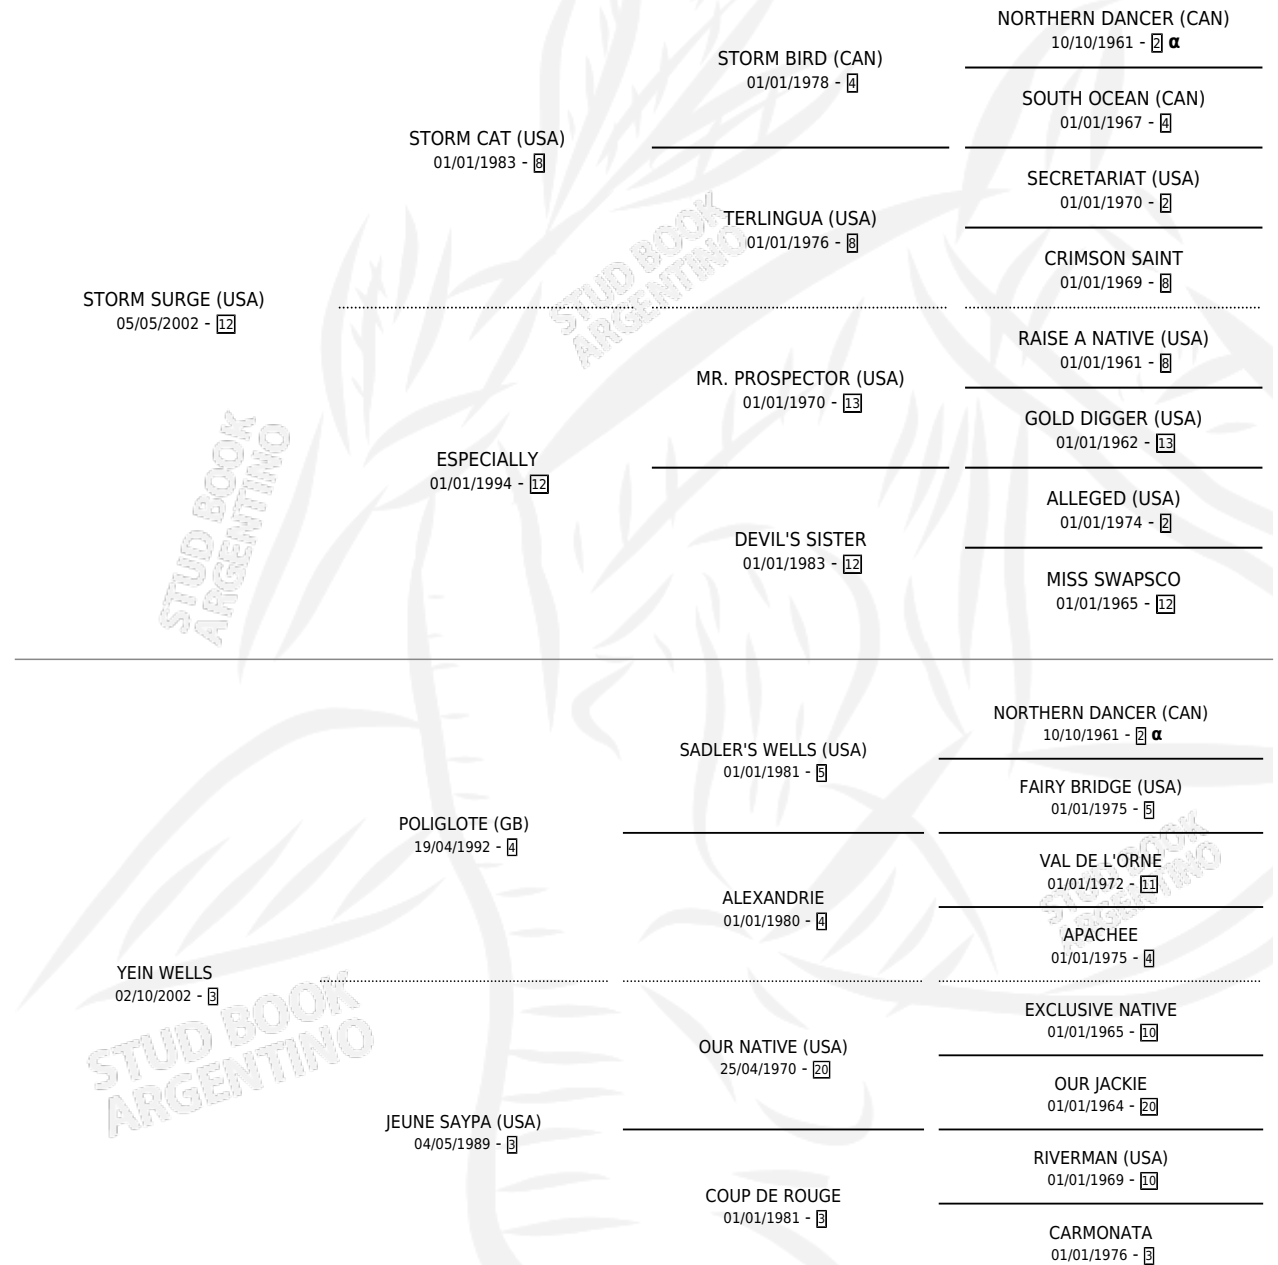

CHE BACANA

por **STORM SURGE (USA)** y **YEIN WELLS** por **POLIGLOTE (GB)**

Argentina · Hembra · Alazan · SP · 02/08/2010
Familia 3-b · Volumen 40

ESTADO

TIPIFICACIÓN SANGUÍNEA	X
TIPIFICACIÓN POR ADN	✓
PASAPORTE	✓
IDENTIFICACIÓN POR MICROCHIP	✓
REPRODUCTOR	✓

Lugar de nacimiento: Rancho Lujan
Criador: Sin dato

~

HIJOS

	MACHOS	HEMBRAS
4 NACIERON	1	3
2 CORRIERON	1	1
2 GANARON	1	1
0 GANADORES CL	0 GANADORES GR	0 GANADORES G1

PEDIGREE

INBREEDING : α