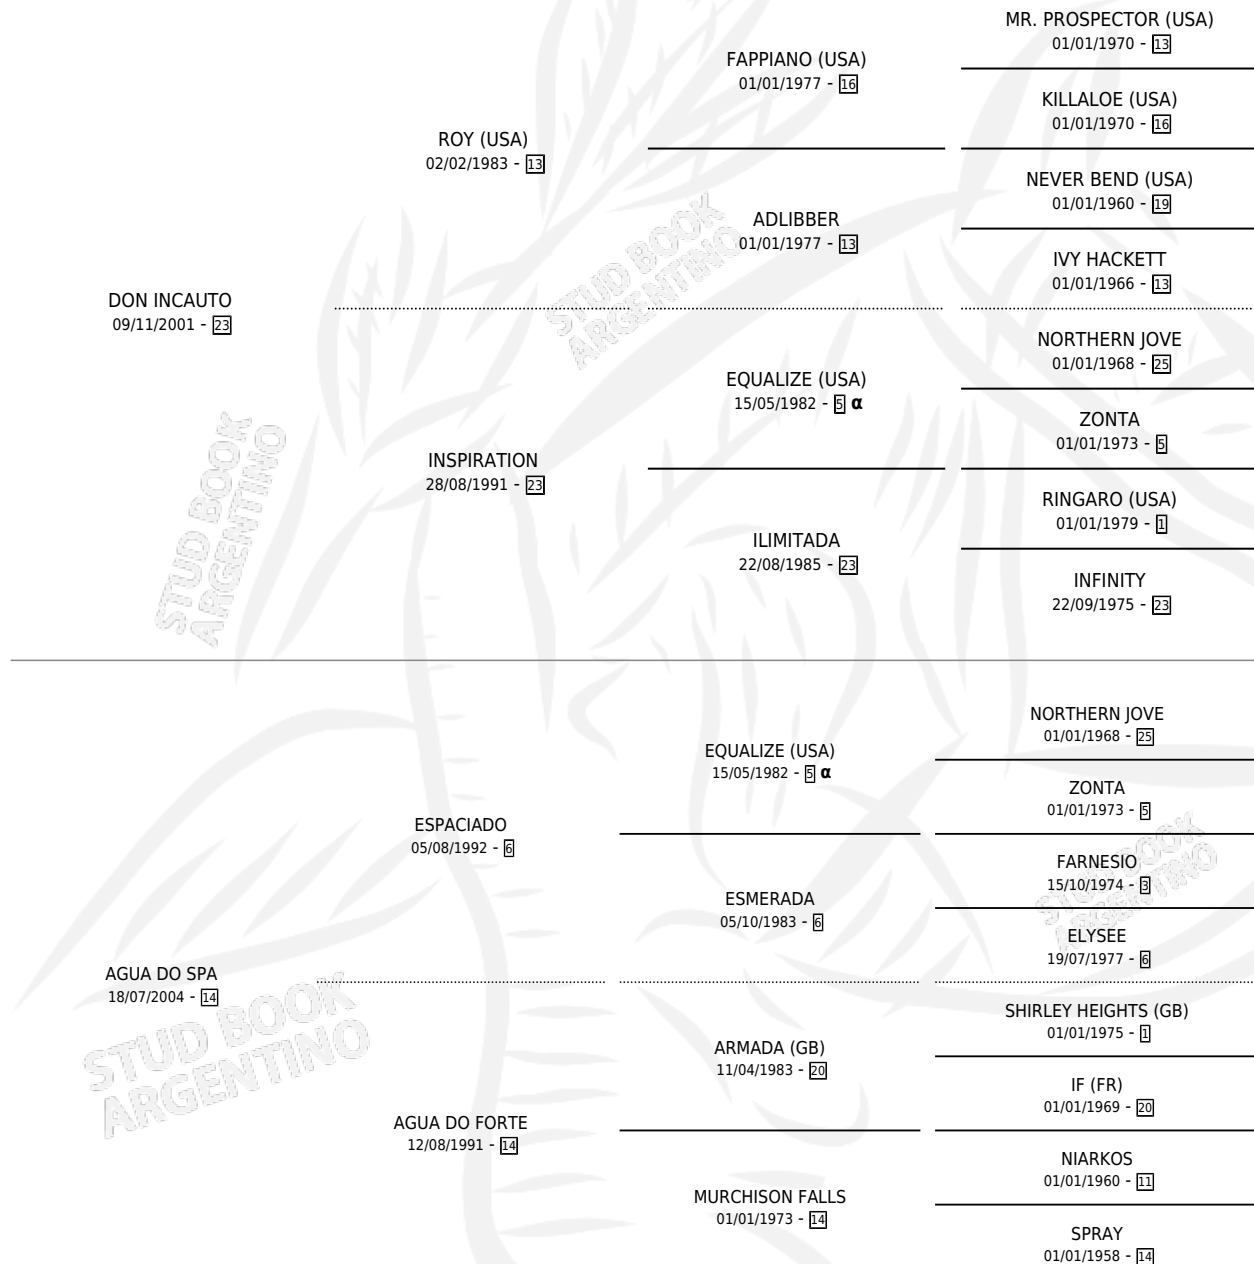

SEÑOR DEL RIO

por DON INCAUTO y AGUA DO SPA por ESPACIADO

Argentina · Macho · Zaino · SP · 13/10/2010
Familia 14-e · Volumen 40

ESTADO

TIPIFICACIÓN SANGUÍNEA	X
TIPIFICACIÓN POR ADN	✓
PASAPORTE	✓
IDENTIFICACIÓN POR MICROCHIP	✓
REPRODUCTOR	X

Lugar de nacimiento: Vadarkblar

Criador: Vadarkblar

PEDIGREE

INBREEDING : α

CAMPAÑA

Solo carreras oficiales de Argentina

POR EDAD

EDAD	CC	1°	2°	3°	4°	5°	NP	CLC	CLG	CLCG1	CLGG1	IMPORTE	GANANCIA / CC
3 AÑOS	2	1	0	0	0	1	0	0	0	0	0	\$53,360	\$26,680
4 AÑOS	2	0	0	0	0	0	2	0	0	0	0	\$0	\$0
TOTALES	4	1	0	0	0	1	2	0	0	0	0	\$53,360	\$13,340
%		25.0%	0.0%	0.0%	0.0%	25.0%	50.0%	0.0%	0.0%	0.0%	0.0%		

Ganador en La Plata - \$53,360, a los 3 años.

POR DISTANCIA

HIPODROMO	CC	1°	2°	3°	4°	5°	NP	CLC	CLG	CLCG1	CLGG1	IMPORTE
LA PLATA	2	1	0	0	0	0	1	0	0	0	0	\$50,000
1300 MTS	1	0	0	0	0	0	1	0	0	0	0	\$0
1200 MTS	1	1	0	0	0	0	0	0	0	0	0	\$50,000
SAN ISIDRO	2	0	0	0	0	1	1	0	0	0	0	\$3,360
1300 MTS	1	0	0	0	0	0	1	0	0	0	0	\$0
1200 MTS	1	0	0	0	0	1	0	0	0	0	0	\$3,360