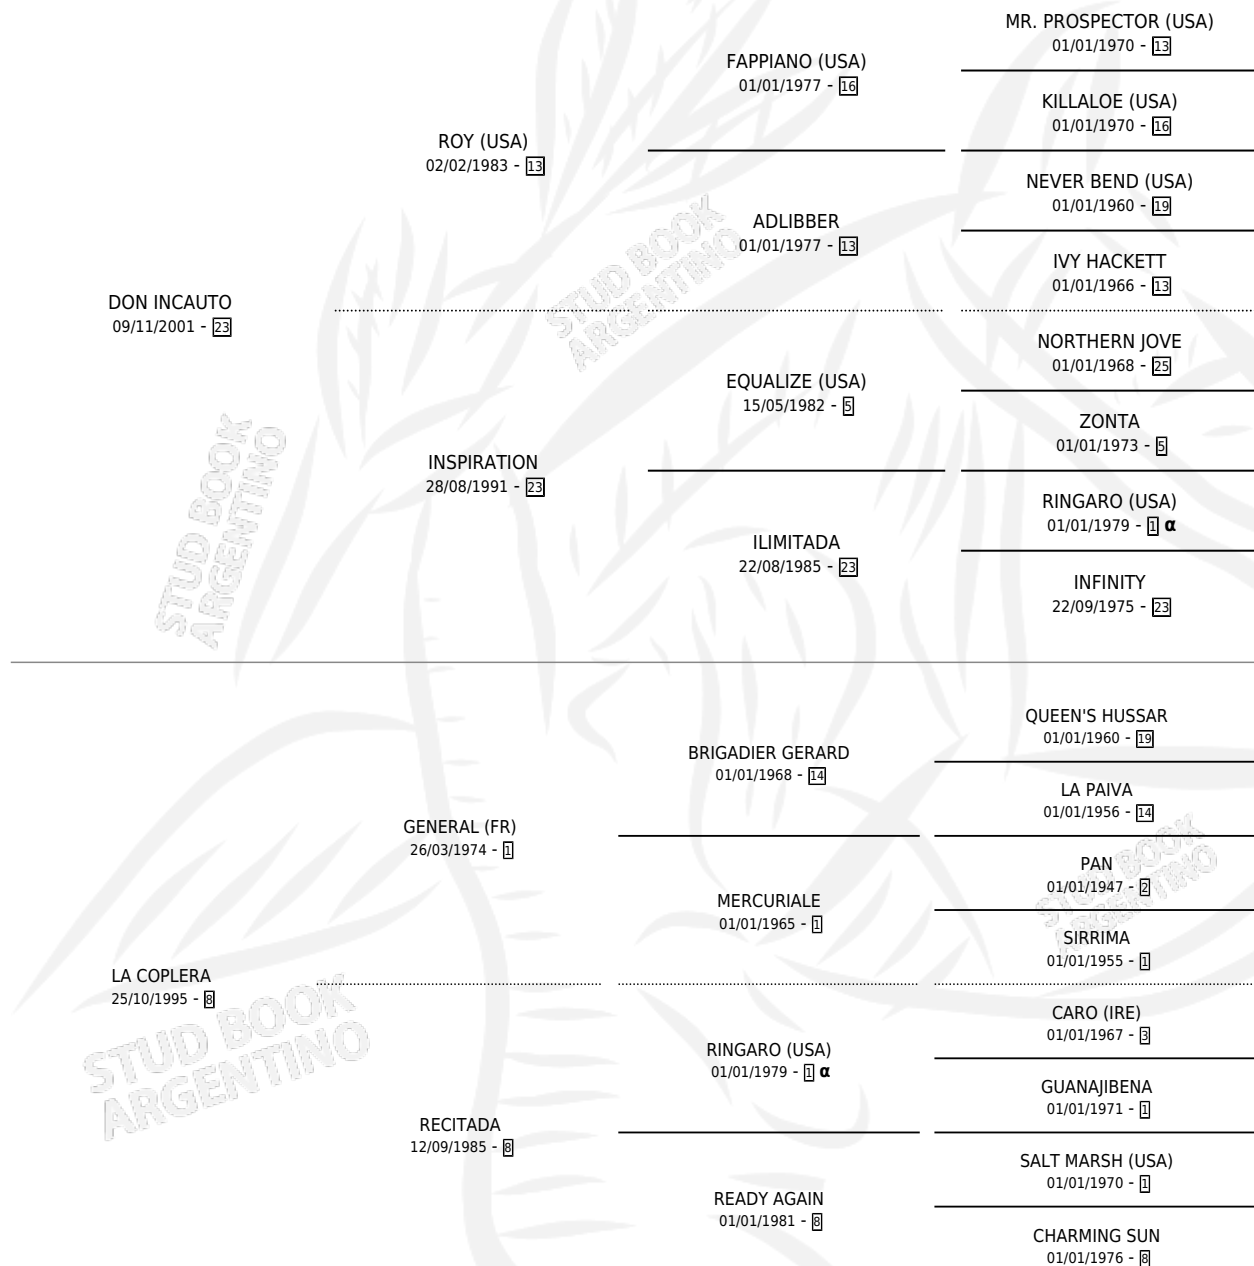

SEÑOR DE LA COPLA

por DON INCAUTO y LA COPLERA por GENERAL (FR)

Argentina · Macho · Zaino · SP · 15/10/2010
Familia 8-f · Volumen 40

ESTADO

TIPIFICACIÓN SANGUÍNEA	X
TIPIFICACIÓN POR ADN	✓
PASAPORTE	✓
IDENTIFICACIÓN POR MICROCHIP	✓
REPRODUCTOR	X

Lugar de nacimiento: Vadarkblar

Criador: Vadarkblar

PEDIGREE

INBREEDING : α

CAMPAÑA

Solo carreras oficiales de Argentina

POR EDAD

EDAD	CC	1°	2°	3°	4°	5°	NP	CLC	CLG	CLCG1	CLGG1	IMPORTE	GANANCIA / CC
3 AÑOS	8	3	5	0	0	0	0	0	0	0	0	\$237,000	\$29,625
4 AÑOS	2	0	0	0	1	0	1	0	0	0	0	\$6,000	\$3,000
6 AÑOS	2	0	0	0	0	0	2	0	0	0	0	\$0	\$0
TOTALES	12	3	5	0	1	0	3	0	0	0	0	\$243,000	\$20,250
%		25.0%	41.7%	0.0%	8.3%	0.0%	25.0%	0.0%	0.0%	0.0%	0.0%		

Ganador de 3 carreras en La Plata - \$243,000, a los 3 años.

POR DISTANCIA

HIPODROMO	CC	1°	2°	3°	4°	5°	NP	CLC	CLG	CLCG1	CLGG1	IMPORTE
AZUL	2	0	0	0	0	0	2	0	0	0	0	\$0
1200 MTS	1	0	0	0	0	0	1	0	0	0	0	\$0
1400 MTS	1	0	0	0	0	0	1	0	0	0	0	\$0
LA PLATA	10	3	5	0	1	0	1	0	0	0	0	\$243,000
1100 MTS	4	1	2	0	0	0	1	0	0	0	0	\$80,000
1300 MTS	1	0	0	0	1	0	0	0	0	0	0	\$6,000
1200 MTS	2	2	0	0	0	0	0	0	0	0	0	\$112,000
1000 MTS	3	0	3	0	0	0	0	0	0	0	0	\$45,000