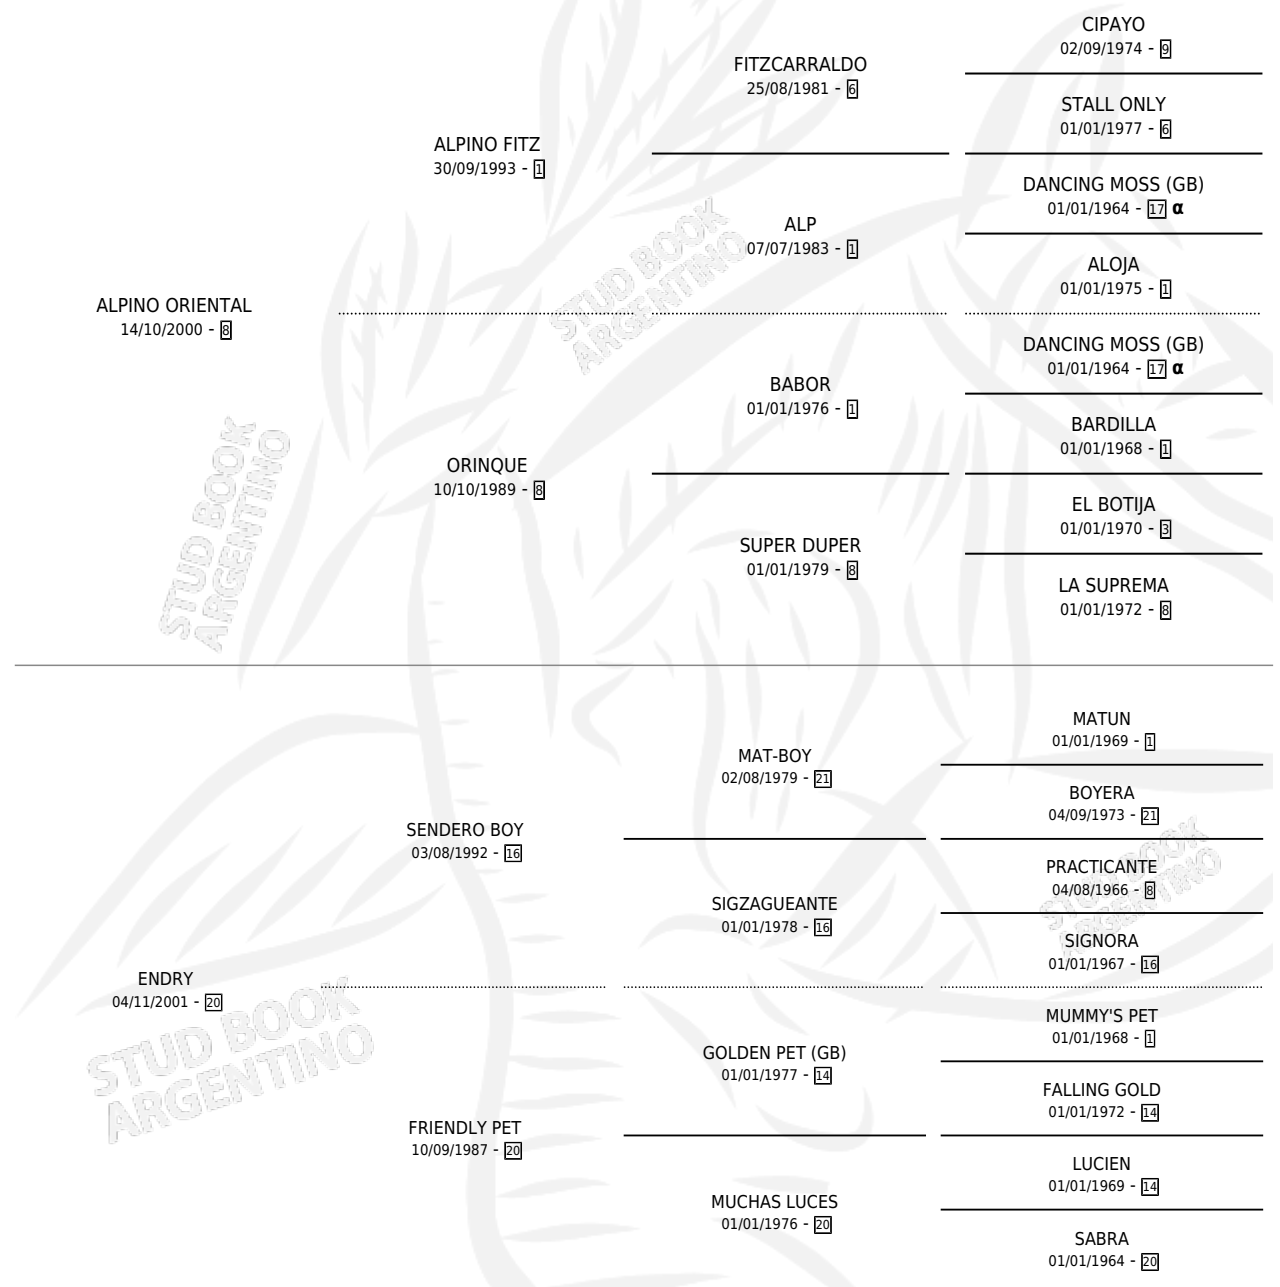

SENDERA ALPINA

PEDIGREE

por **ALPINO ORIENTAL** y **ENDRY** por **SENDERO BOY**

Argentina · Hembra · Tordillo · SP · 31/08/2010
Familia 20-d · Volumen 40

ESTADO

TIPIFICACIÓN SANGUÍNEA	X
TIPIFICACIÓN POR ADN	✓
PASAPORTE	✓
IDENTIFICACIÓN POR MICROCHIP	✓
REPRODUCTOR	✓

Lugar de nacimiento: Los Mimbres

Criador: Los Mimbres

~

HIJOS

	MACHOS	HEMBRAS
2 NACIERON	2	0
SIN ACTUACIONES		

INBREEDING : α

S

mientos 2 / Efectividad 66.67%

PADRILLO	PRODUCTO	CRIADOR	1ER SERVICIO	ÚLTIMO SERVICIO
MR. PIAZZOLA	∅		06/10/2017	08/10/2017
SENDERA ALPINA THUNDER'S COMIN (USA)	THUNDER'S ALPINO (M T, 25/09/2017) •MURIÓ EL 20/03/2024•	LOS MIMBRES S.R.L.	02/11/2016	04/11/2016
Documento generado el 11/05/2026 ADRIANO IL CAPO	CISERON CAPO (M Z, 26/10/2016) •MURIÓ EL 10/10/2023•	LOS MIMBRES S.R.L.	19/10/2015	21/10/2015