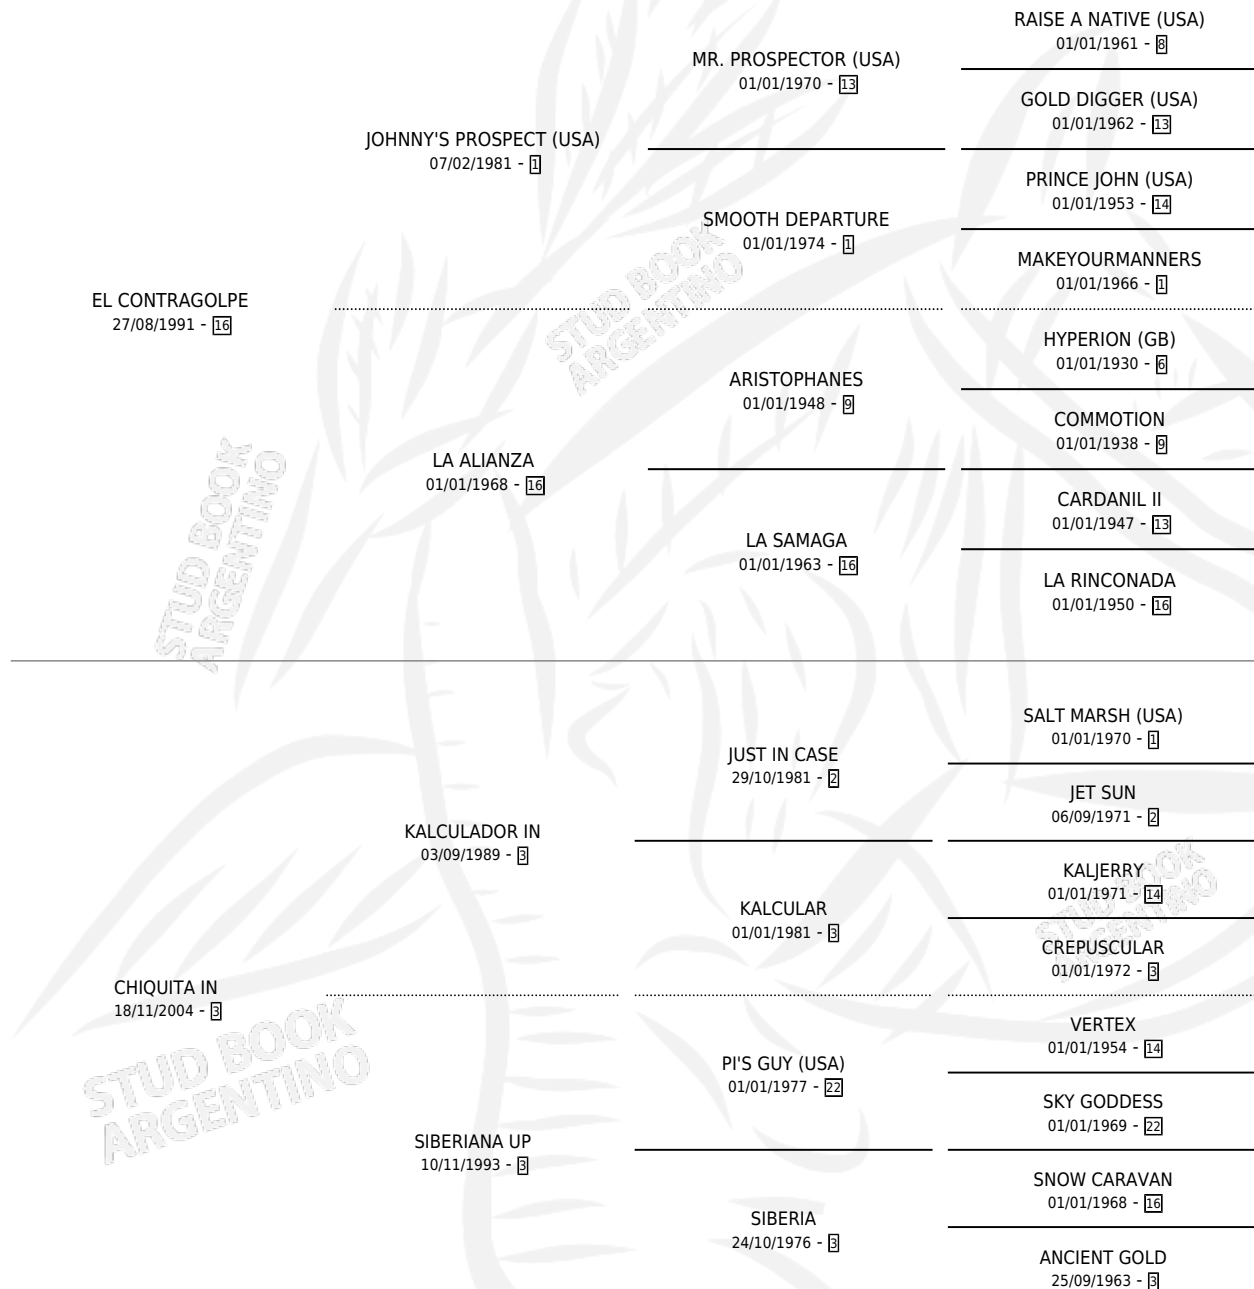

MISS CHIQUI

por **EL CONTRAGOLPE** y **CHIQUITA IN** por **KALCULADOR IN**

Argentina · Hembra · Zaino · SP · 17/09/2010
Familia 3-f · Volumen 40

ESTADO

TIPIFICACIÓN SANGUÍNEA	X
TIPIFICACIÓN POR ADN	✓
PASAPORTE	X
IDENTIFICACIÓN POR MICROCHIP	✓
REPRODUCTOR	X

Lugar de nacimiento: Soler
Criador: Soler

PEDIGREE

MISS CHIQUI

Datos oficiales del Stud Book Argentino

Documento generado el 12/06/2026

studbook.org.ar