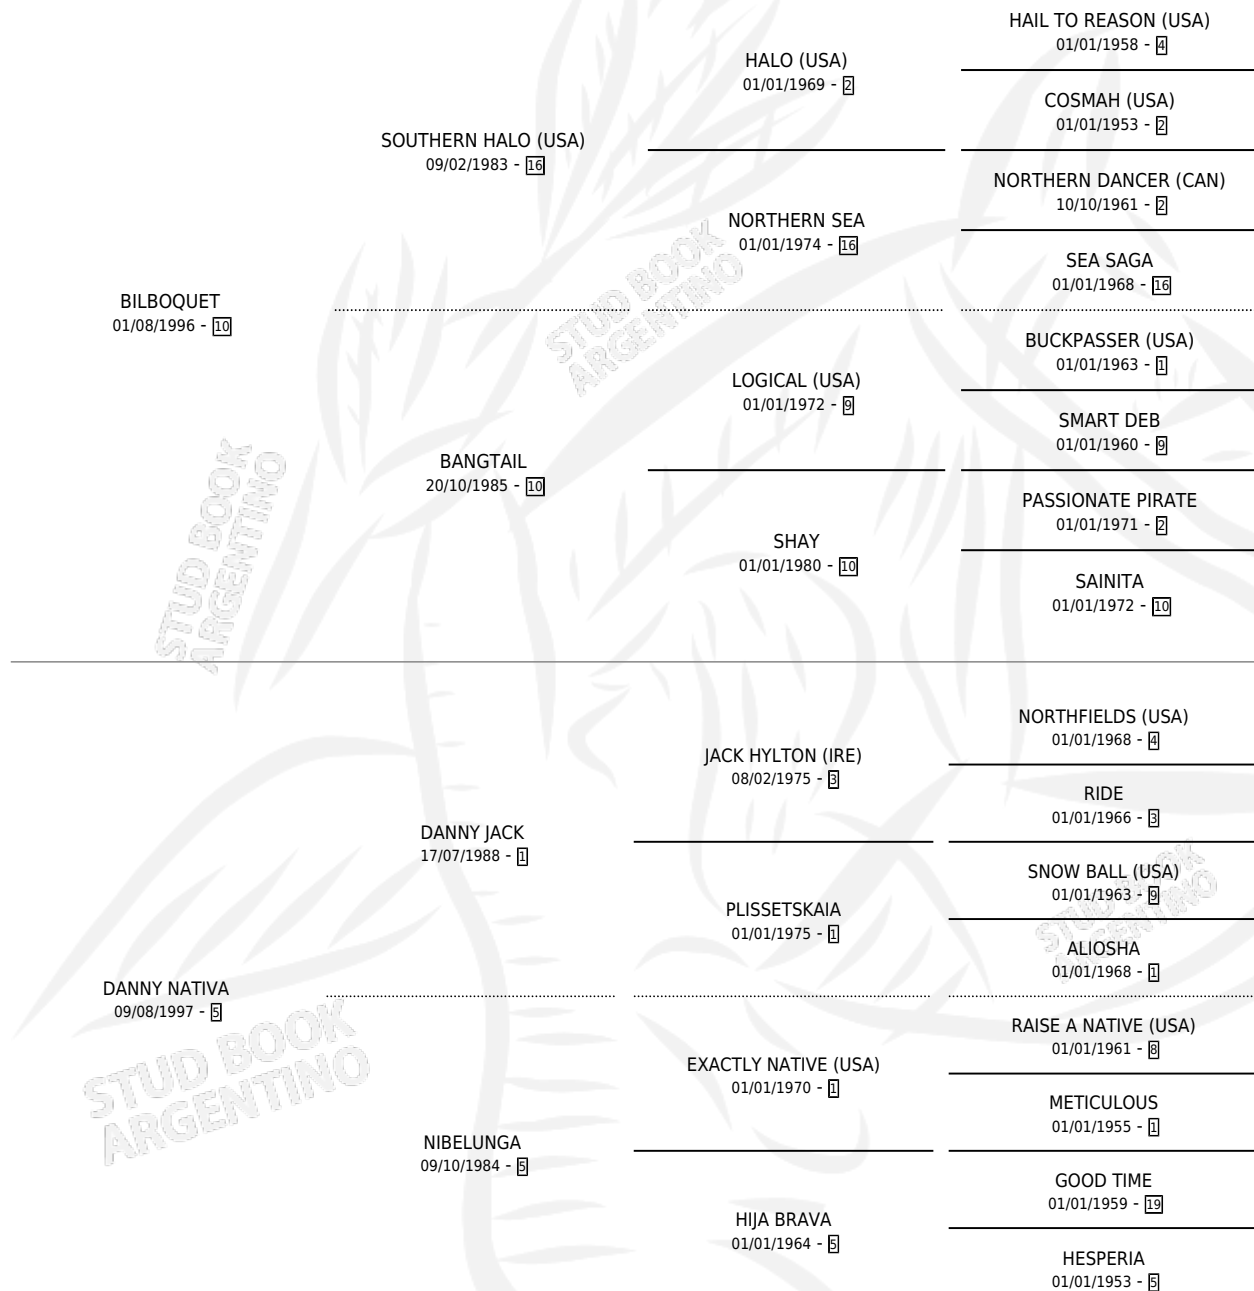

NATIVA SO

por BILBOQUET y DANNY NATIVA por DANNY JACK

Argentina · Hembra · Alazan · SP · 27/09/2010
Familia 5-d · Volumen 40

ESTADO

TIPIFICACIÓN SANGUÍNEA	X
TIPIFICACIÓN POR ADN	✓
PASAPORTE	✓
IDENTIFICACIÓN POR MICROCHIP	✓
REPRODUCTOR	X

Lugar de nacimiento: Soler
Criador: Dalmaso Domingo Dario

PEDIGREE