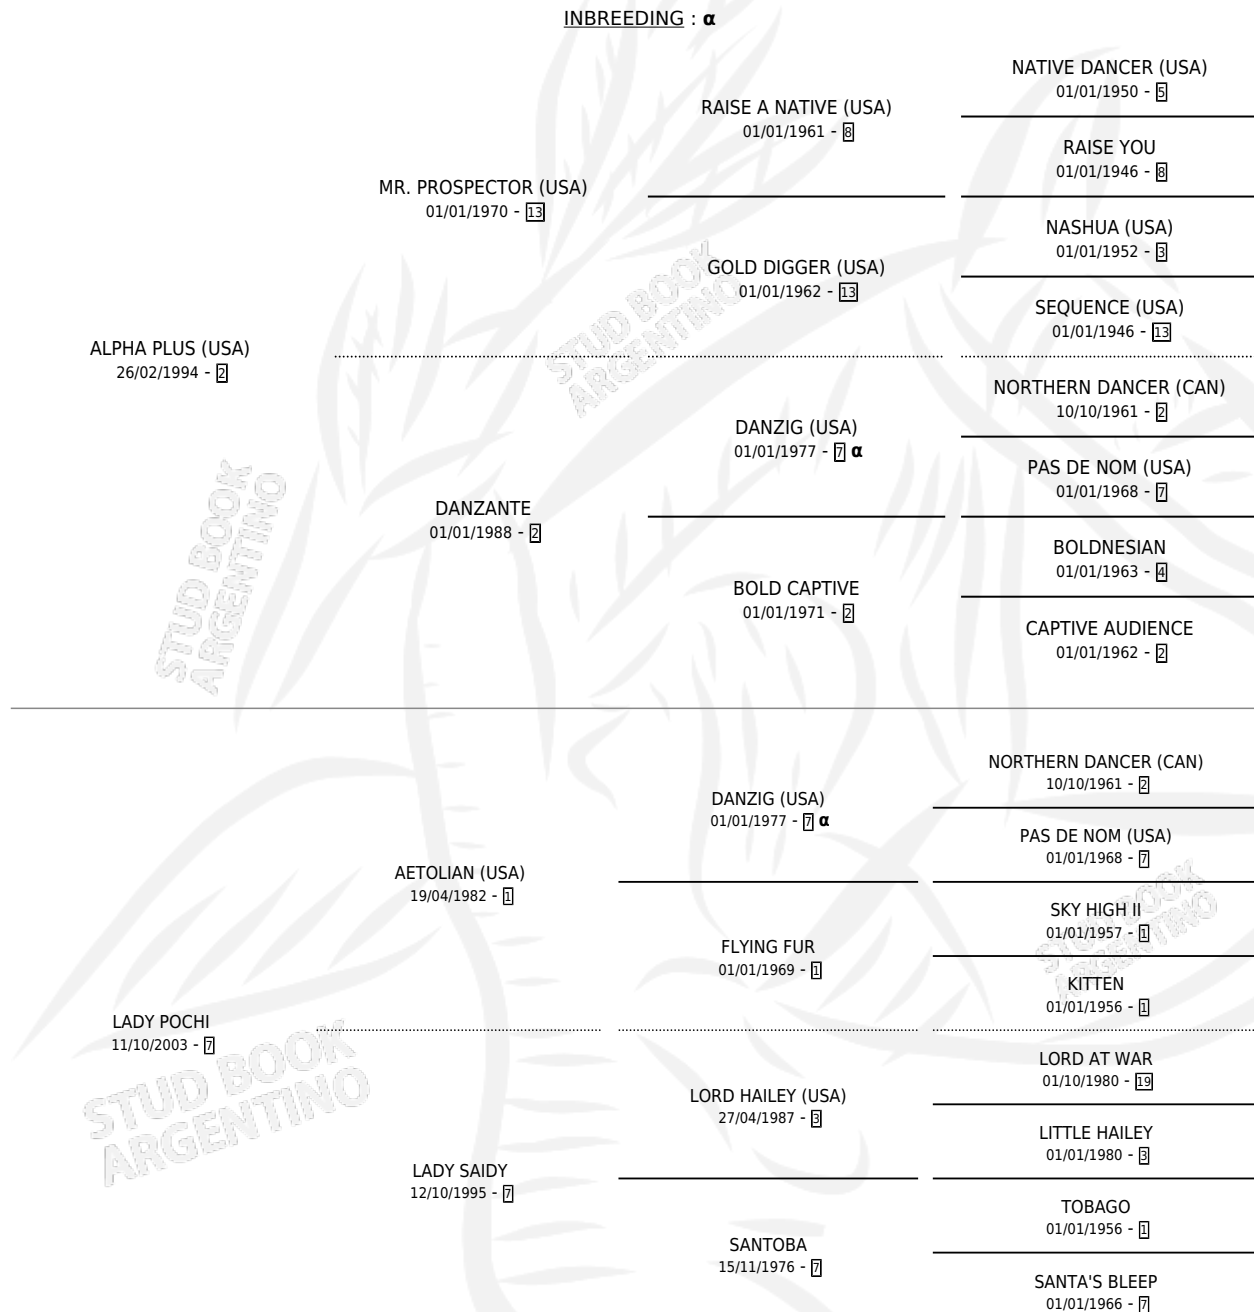

LADY BARBI

PEDIGREE

por **ALPHA PLUS (USA)** y **LADY POCHI** por **AETOLIAN (USA)**

INBREEDING : **α**

Argentina · Hembra · Tordillo · SP · 15/09/2010
Familia 7-a · Volumen 40

ESTADO

TIPIFICACIÓN SANGUÍNEA	X
TIPIFICACIÓN POR ADN	X
PASAPORTE	X
IDENTIFICACIÓN POR MICROCHIP	X
REPRODUCTOR	X

Lugar de nacimiento: Loma Linda
Criador: Antonelli Omar Daniel

LADY BARBI

Datos oficiales del Stud Book Argentino

Documento generado el 10/05/2026

studbook.org.ar