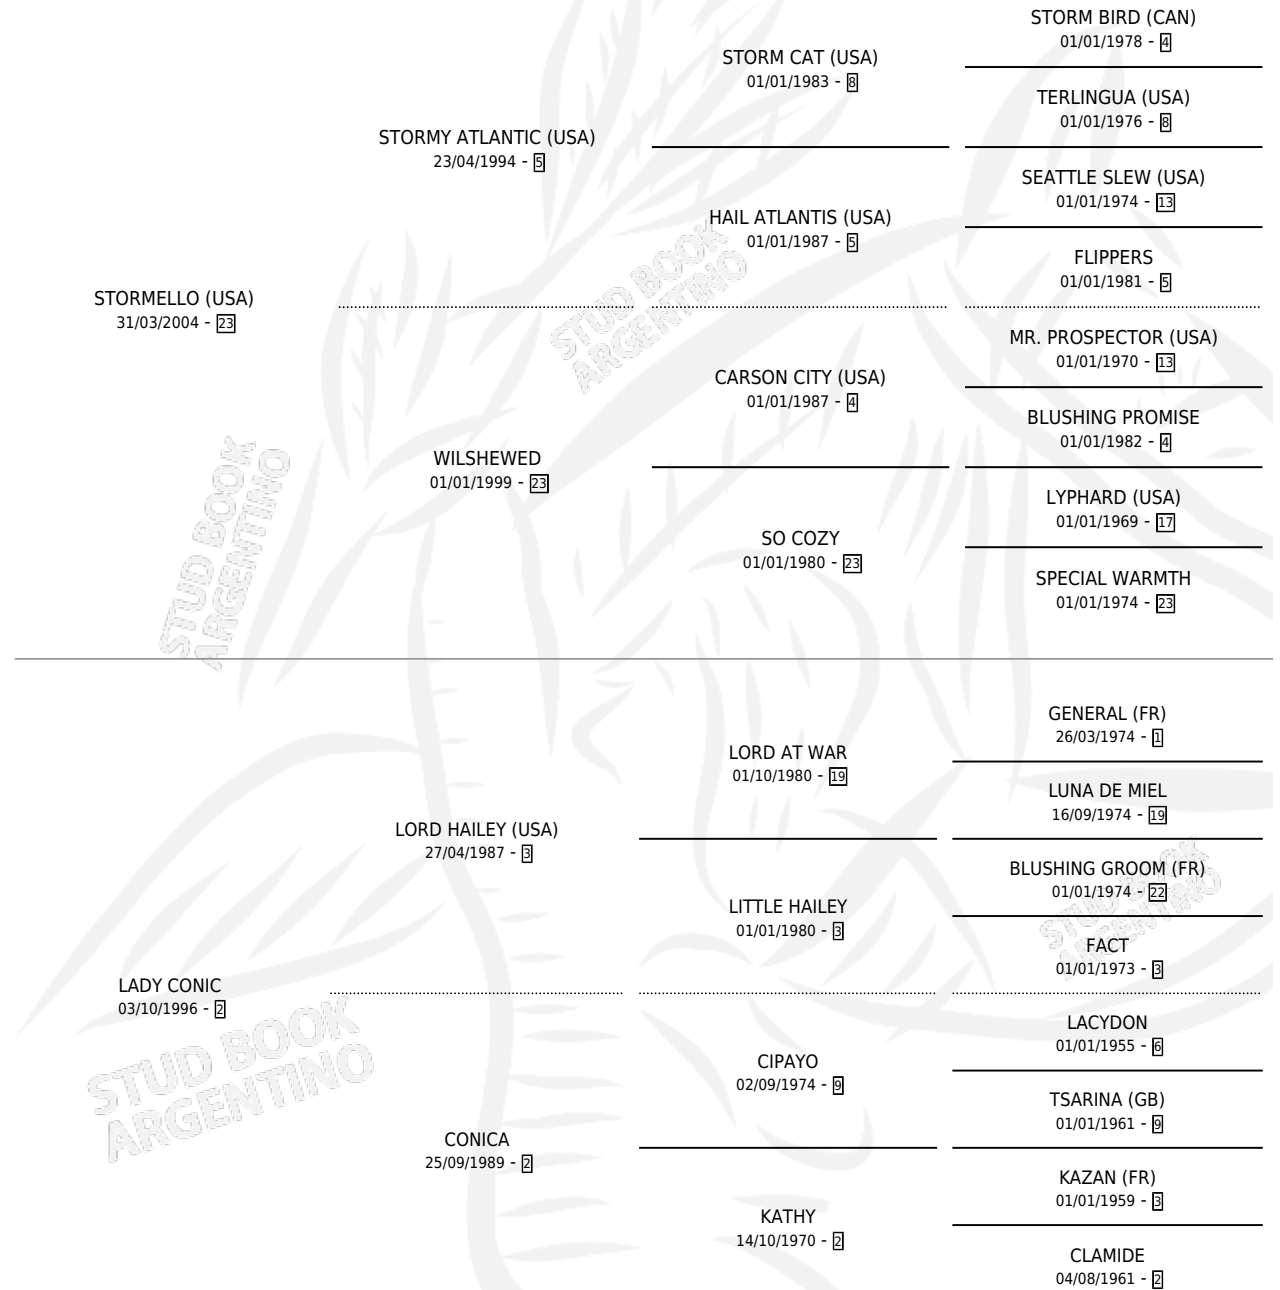

LADY SILENT

por **STORMELLO (USA)** y **LADY CONIC** por **LORD HAILEY (USA)**

Argentina · Hembra · Alazan · SP · 29/09/2010
Familia 2-g · Volumen 40

ESTADO

TIPIFICACIÓN SANGUÍNEA	X
TIPIFICACIÓN POR ADN	✓
PASAPORTE	✓
IDENTIFICACIÓN POR MICROCHIP	✓
REPRODUCTOR	X

Lugar de nacimiento: Los Prados

Criador: Los Prados

PEDIGREE