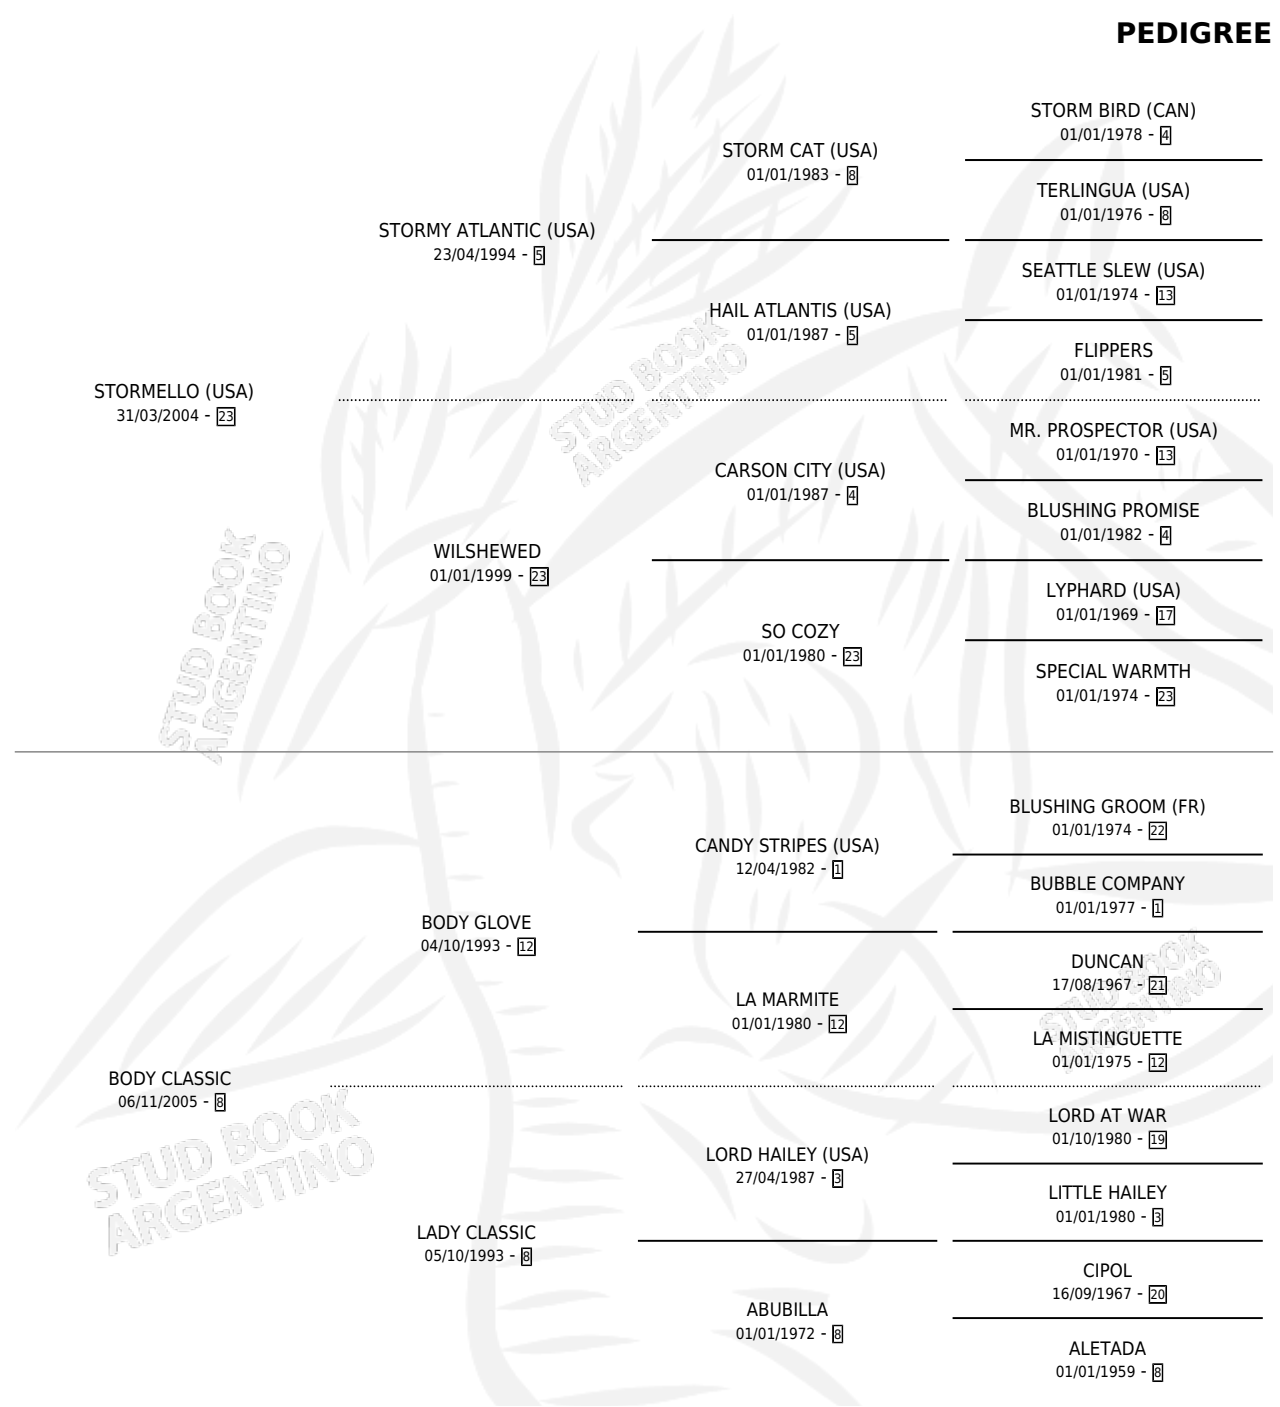

# CLASSIC MELLO

por **STORMELLO (USA)** y **BODY CLASSIC** por **BODY GLOVE**

Argentina · Macho · Zaino · SP · 28/09/2010  
Familia 8-j · Volumen 40

## ESTADO

TIPIFICACIÓN SANGUÍNEA	X
TIPIFICACIÓN POR ADN	✓
PASAPORTE	✓
IDENTIFICACIÓN POR MICROCHIP	✓
REPRODUCTOR	X

**Lugar de nacimiento:** Los Prados  
**Criador:** Los Prados

## PEDIGREE