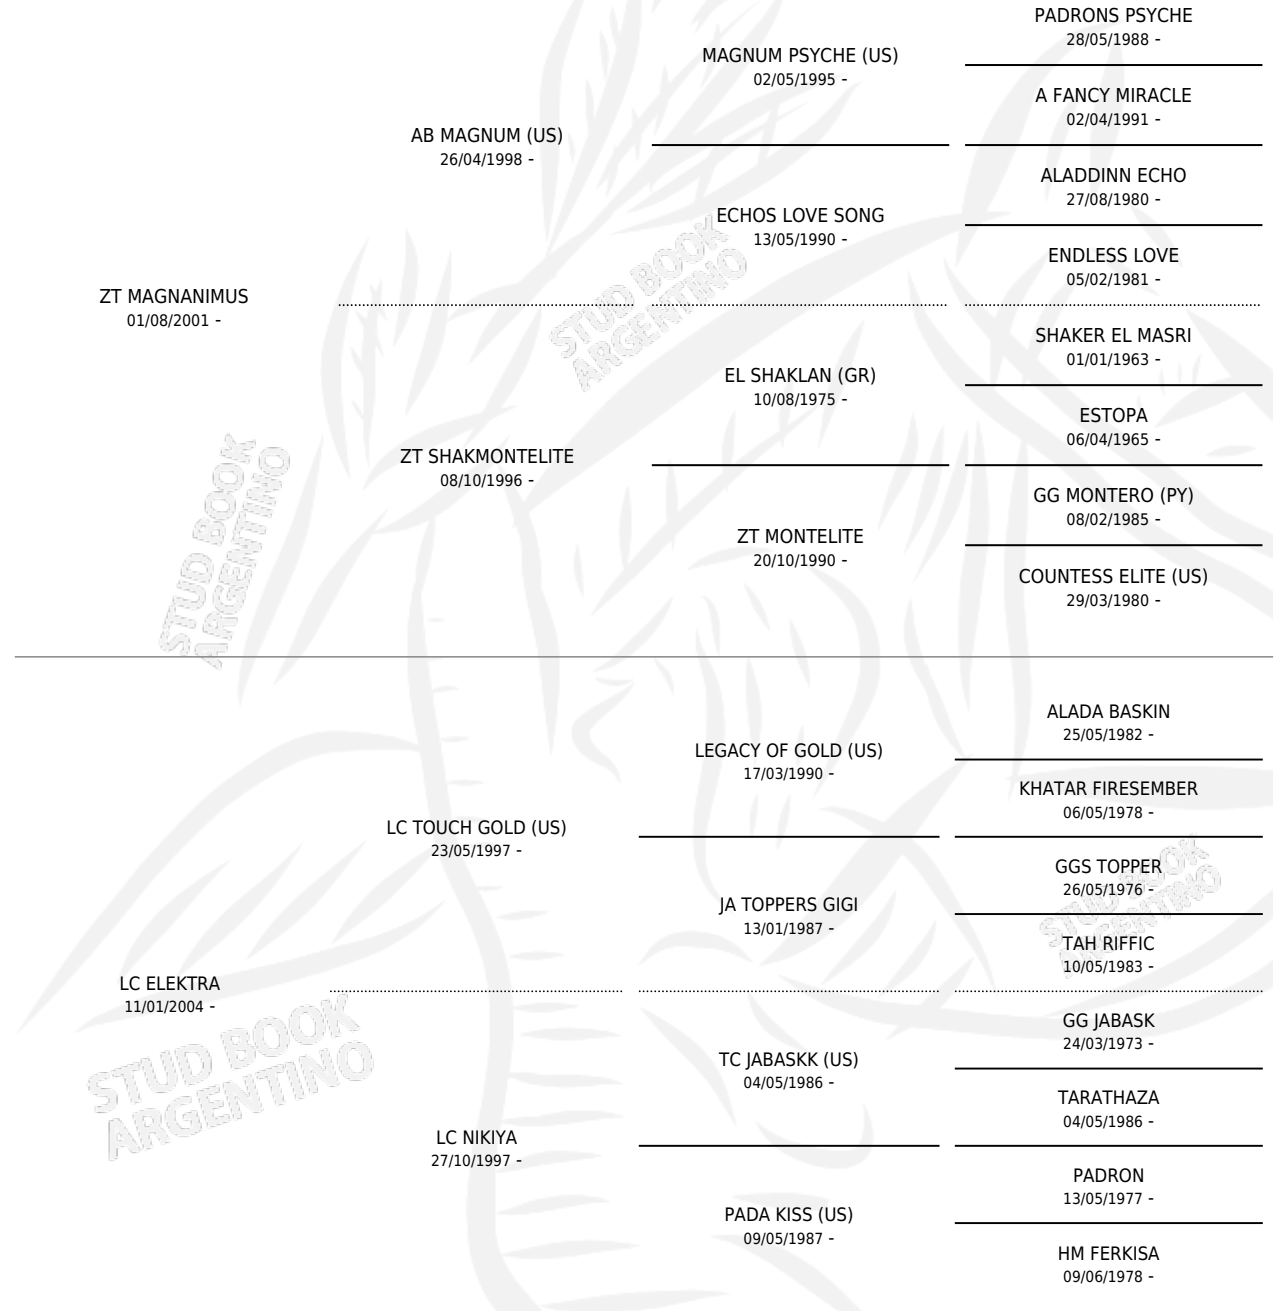

HLC ELEKTRICO

por ZT MAGNANIMUS y LC ELEKTRA por LC TOUCH GOLD (US)

Argentina · Macho · Tordillo · AP · 23/09/2010
Familia · Volumen 40

ESTADO

TIPIFICACIÓN SANGUÍNEA	X
TIPIFICACIÓN POR ADN	✓
PASAPORTE	✓
IDENTIFICACIÓN POR MICROCHIP	X
REPRODUCTOR	X

Lugar de nacimiento: La Carlota
Criador: La Carlota

PEDIGREE

HLC ELEKTRICO

Datos oficiales del Stud Book Argentino

Documento generado el 12/05/2026

studbook.org.ar