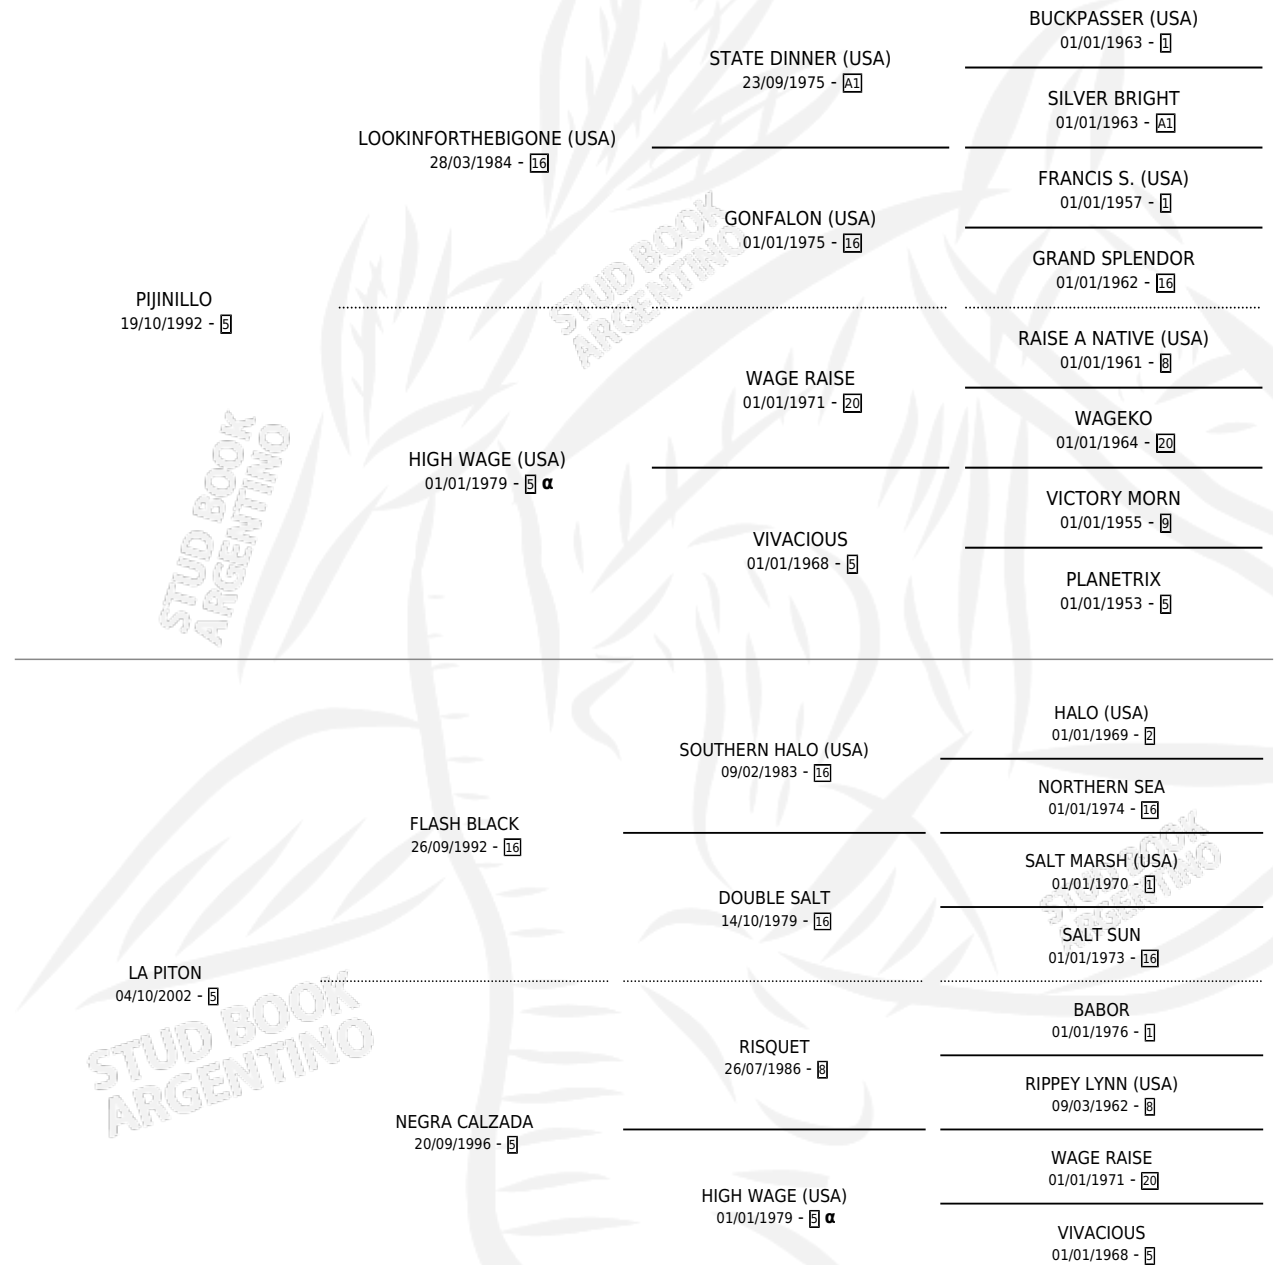

SRTA PAULA

por PIJINILLO y LA PITON por FLASH BLACK

Argentina · Hembra · Alazan · SP · 25/09/2010
Familia 5-f · Volumen 40

ESTADO

TIPIFICACIÓN SANGUÍNEA	X
TIPIFICACIÓN POR ADN	X
PASAPORTE	X
IDENTIFICACIÓN POR MICROCHIP	X
REPRODUCTOR	X

Lugar de nacimiento: El 52

Criador: El 52

PEDIGREE

INBREEDING : α

SRTA PAULA

Datos oficiales del Stud Book Argentino

Documento generado el 06/05/2026

studbook.org.ar