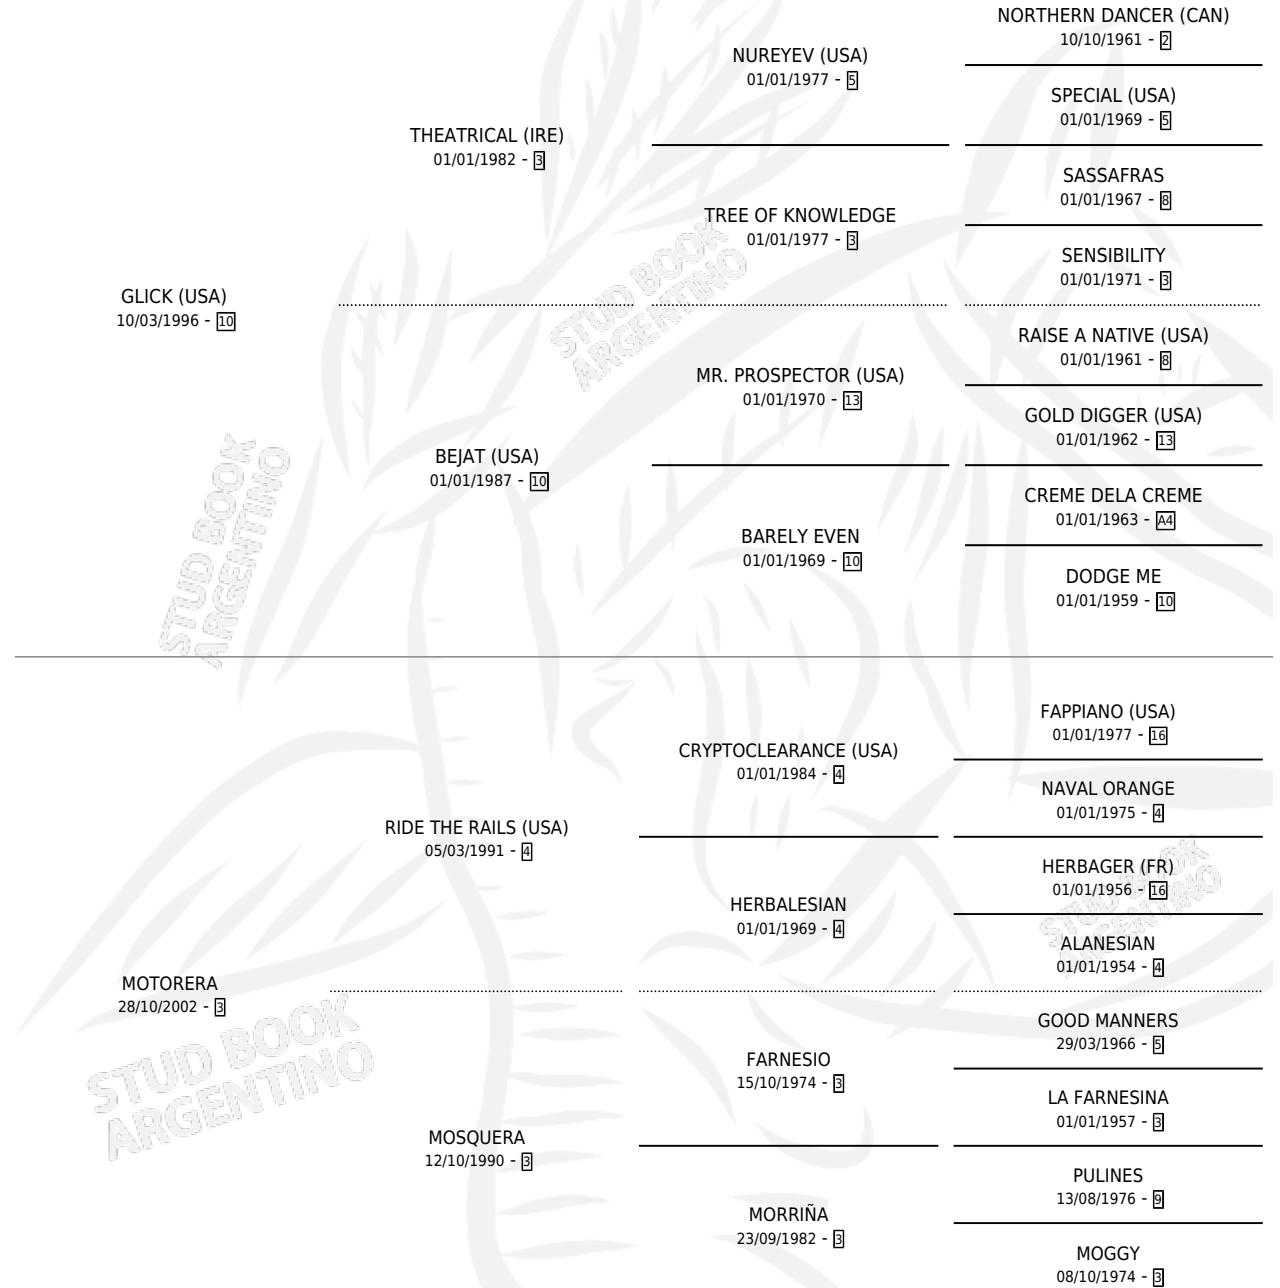

RUNNER GLICK

por GLICK (USA) y MOTORERA por RIDE THE RAILS (USA)

Argentina · Macho · Alazan · SP · 12/10/2010
Familia 3-h · Volumen 40

ESTADO

TIPIFICACIÓN SANGUÍNEA	X
TIPIFICACIÓN POR ADN	X
PASAPORTE	X
IDENTIFICACIÓN POR MICROCHIP	X
REPRODUCTOR	X

Lugar de nacimiento: M & M

Criador: M & M

PEDIGREE

RUNNER GLICK

Datos oficiales del Stud Book Argentino

Documento generado el 05/05/2026

studbook.org.ar