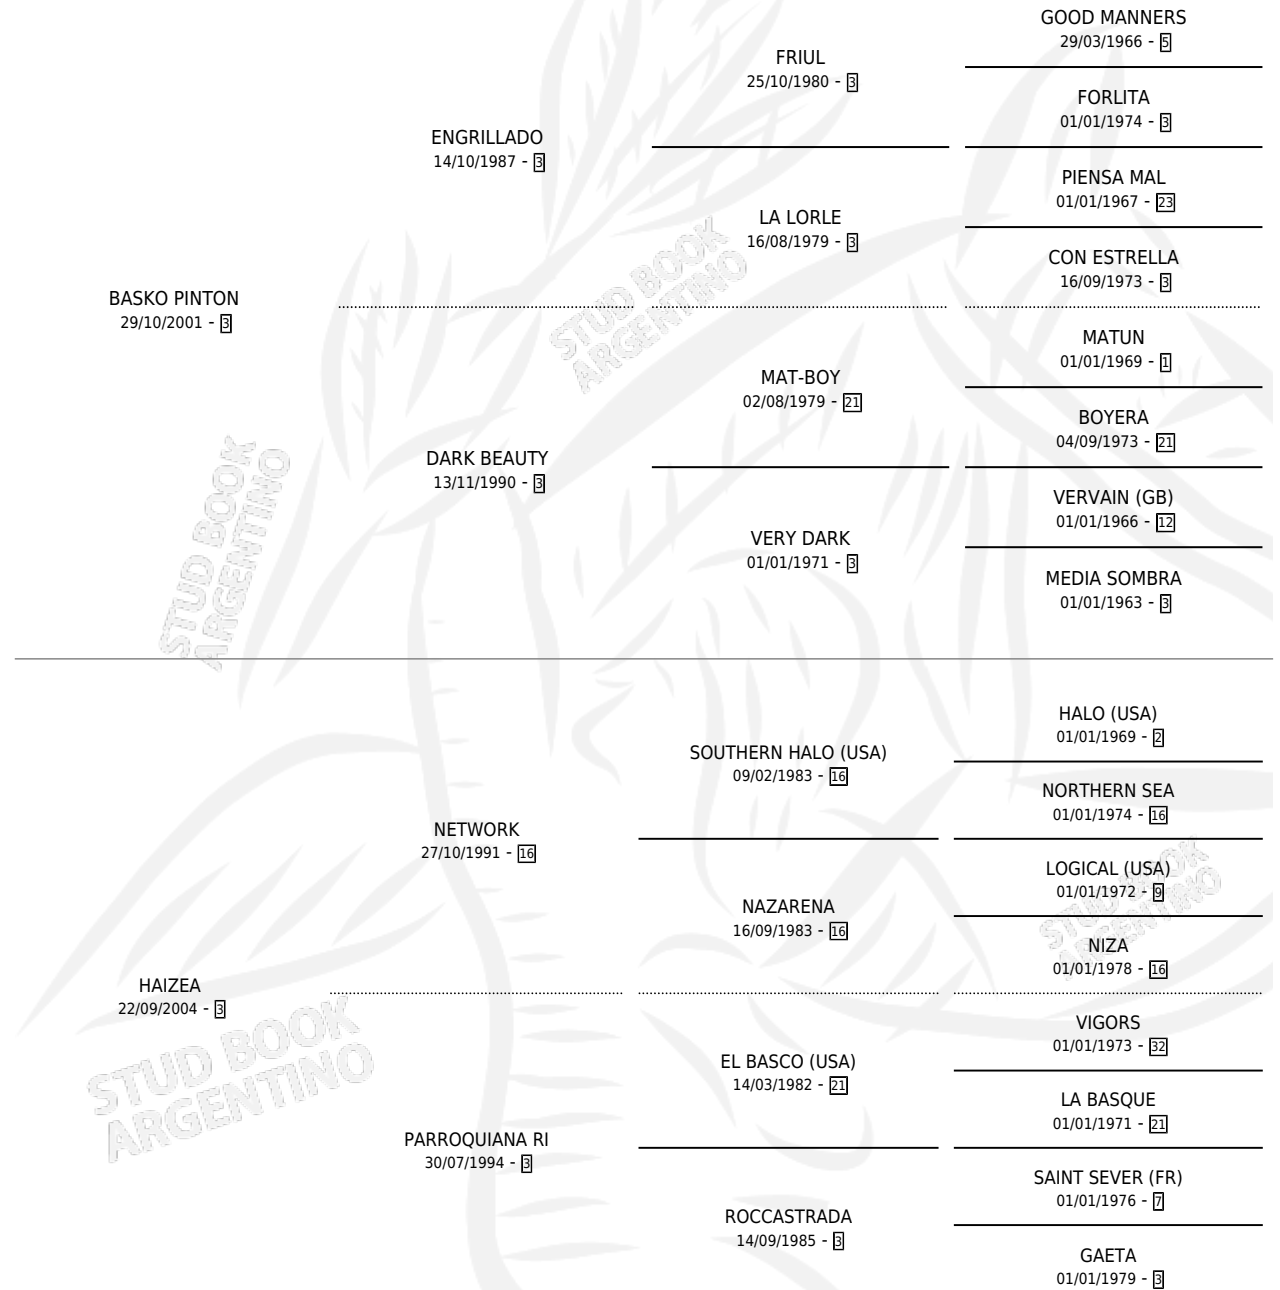

BASKO FACHERO

por BASKO PINTON y HAIZEA por NETWORK

Argentina · Macho · Alazan · SP · 08/10/2010
Familia 3-b · Volumen 40

ESTADO

TIPIFICACIÓN SANGUÍNEA	X
TIPIFICACIÓN POR ADN	✓
PASAPORTE	✓
IDENTIFICACIÓN POR MICROCHIP	✓
REPRODUCTOR	X

Lugar de nacimiento: M & M

Criador: Napolitani Ricardo Alberto

PEDIGREE

CAMPAÑA

Solo carreras oficiales de Argentina

POR EDAD

EDAD	CC	1°	2°	3°	4°	5°	NP	CLC	CLG	CLCG1	CLGG1	IMPORTE	GANANCIA / CC
2 AÑOS	4	0	0	0	0	0	4	0	0	0	0	\$2,400	\$600
TOTALES	4	0	0	0	0	0	4	0	0	0	0	\$2,400	\$600
%		0.0%	0.0%	0.0%	0.0%	0.0%	100%	0.0%	0.0%	0.0%	0.0%		