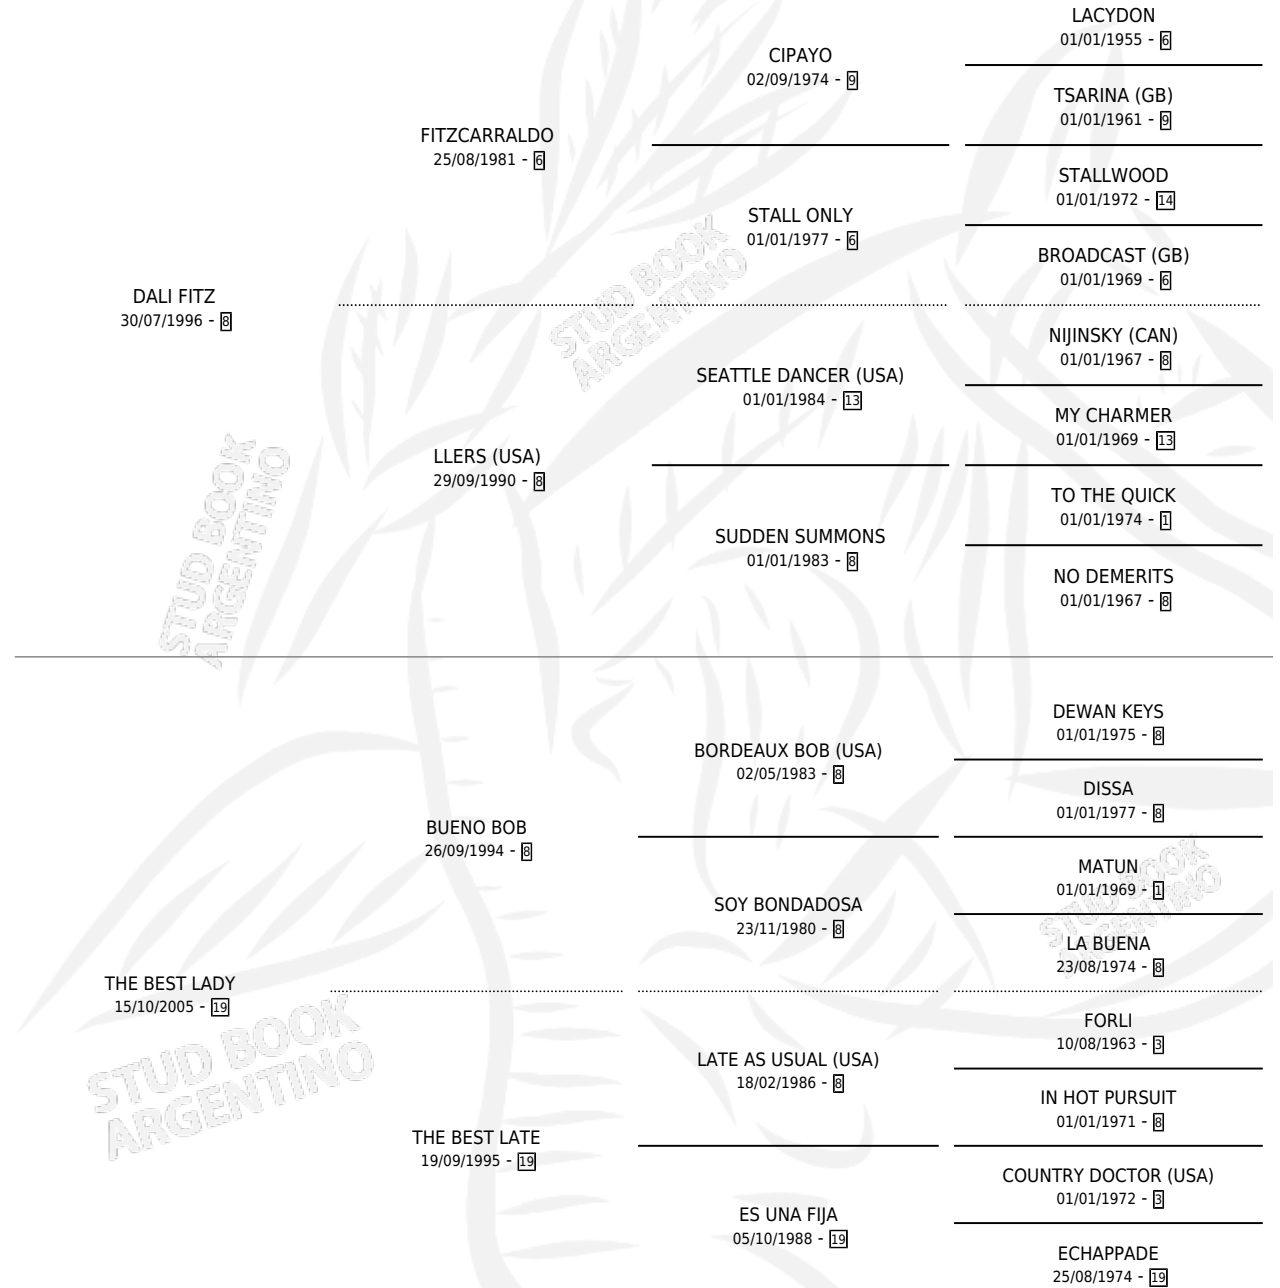

META GUACHA

por DALI FITZ y THE BEST LADY por BUENO BOB

Argentina · Hembra · Zaino · SP · 18/10/2010
Familia 19-c · Volumen 40

ESTADO

TIPIFICACIÓN SANGUÍNEA	X
TIPIFICACIÓN POR ADN	X
PASAPORTE	X
IDENTIFICACIÓN POR MICROCHIP	X
REPRODUCTOR	X

Lugar de nacimiento: M & M

Criador: M & M

PEDIGREE

META GUACHA

Datos oficiales del Stud Book Argentino

Documento generado el 11/05/2026

studbook.org.ar