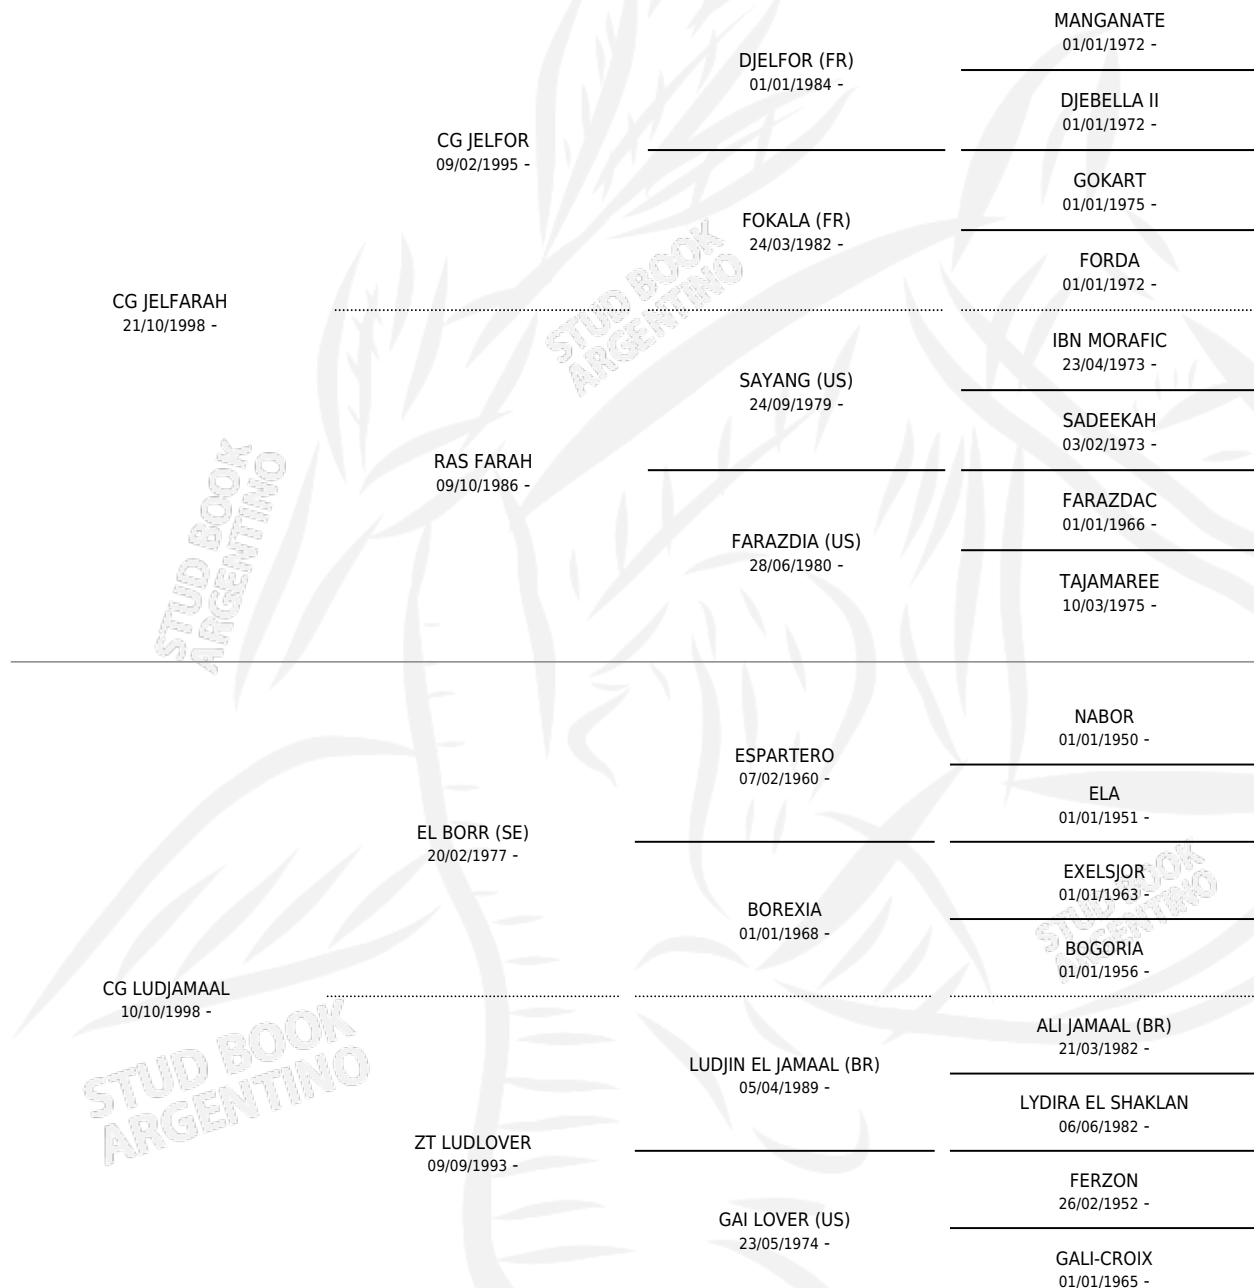

CG LUDJELFARAH

por CG JELFARAH y CG LUDJAMAAL por EL BORR (SE)

Argentina · Hembra · Zaino · AP · 19/09/2010
Familia · Volumen 40

ESTADO

TIPIFICACIÓN SANGUÍNEA	X
TIPIFICACIÓN POR ADN	X
PASAPORTE	X
IDENTIFICACIÓN POR MICROCHIP	X
REPRODUCTOR	X

Lugar de nacimiento: Coe Pora
Criador: Coe Pora

PEDIGREE

CG LUDJELFAH

Datos oficiales del Stud Book Argentino

Documento generado el 15/05/2026

studbook.org.ar