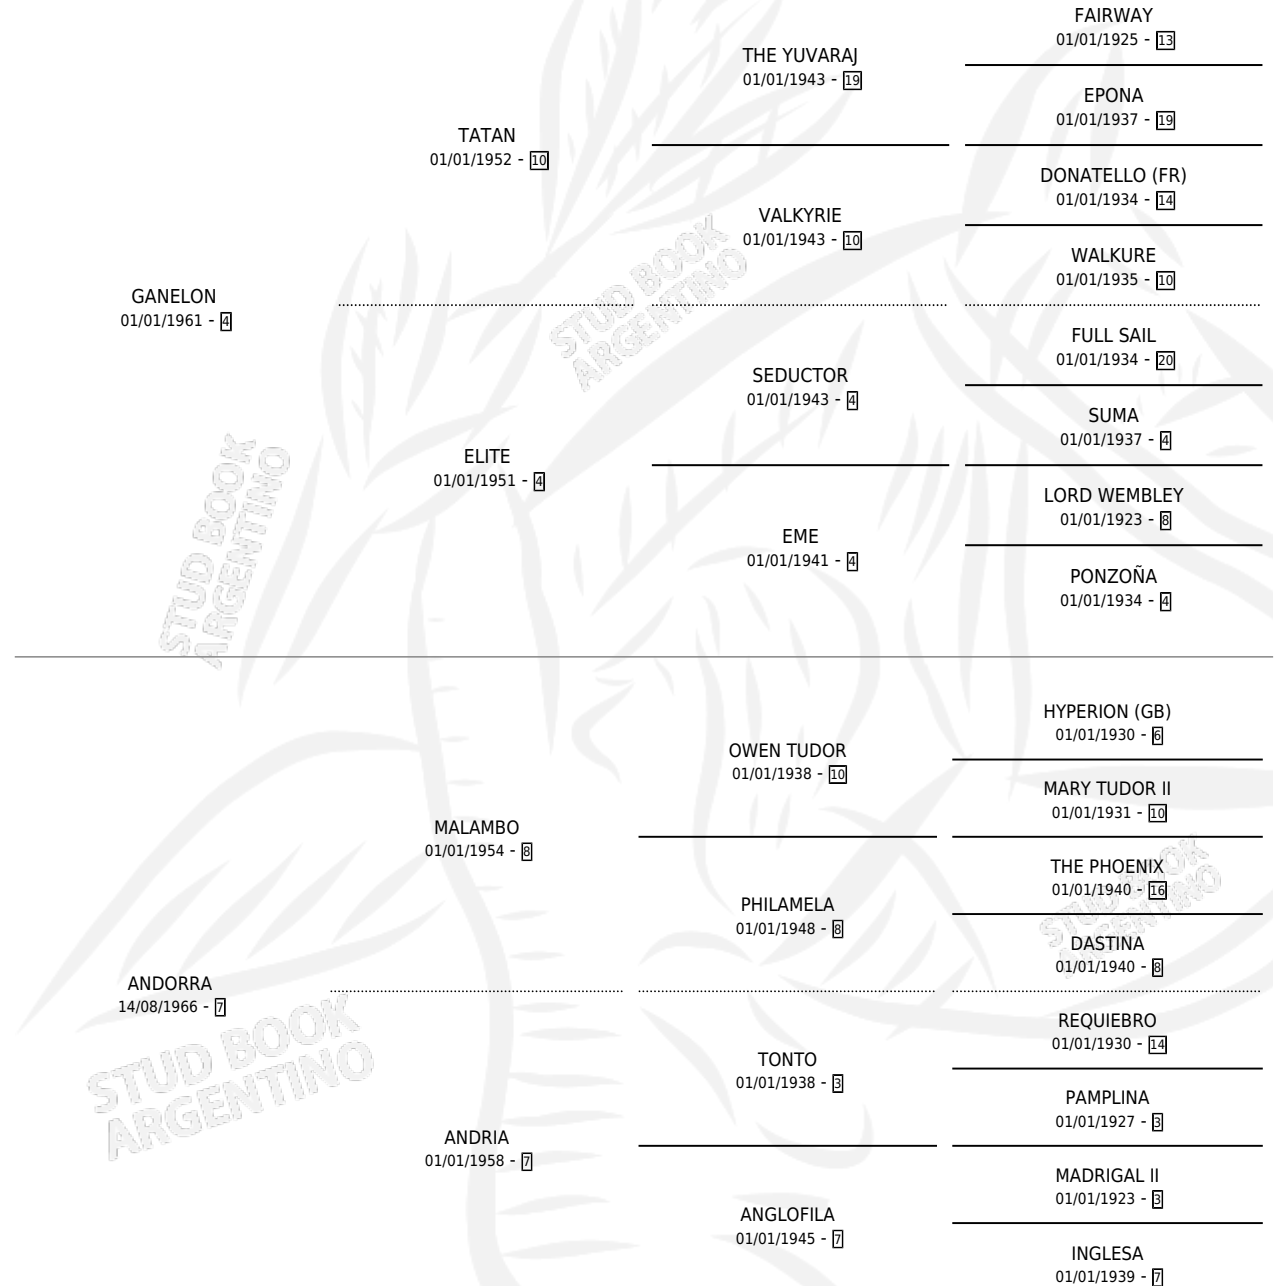

GUARDIOLA

por GANELON y ANDORRA por MALAMBO

Argentina · Hembra · Tordillo · SP · 10/08/1976
Familia 7 · Volumen 29

ESTADO

TIPIFICACIÓN SANGUÍNEA	X
TIPIFICACIÓN POR ADN	X
PASAPORTE	X
IDENTIFICACIÓN POR MICROCHIP	X
REPRODUCTOR	✓

Lugar de nacimiento: Campo particular

Criador: Sin dato

~

HIJOS

	MACHOS	HEMBRAS
1 NACIERON	0	1

SIN ACTUACIONES

PEDIGREE

S

mientos 1 / Efectividad 50.00%

PADRILLO

PRODUCTO

CRIADOR

1ER SERVICIO

ÚLTIMO SERVICIO

PACIFIC

PACIFIC GUARD (H A, 11/11/1984)