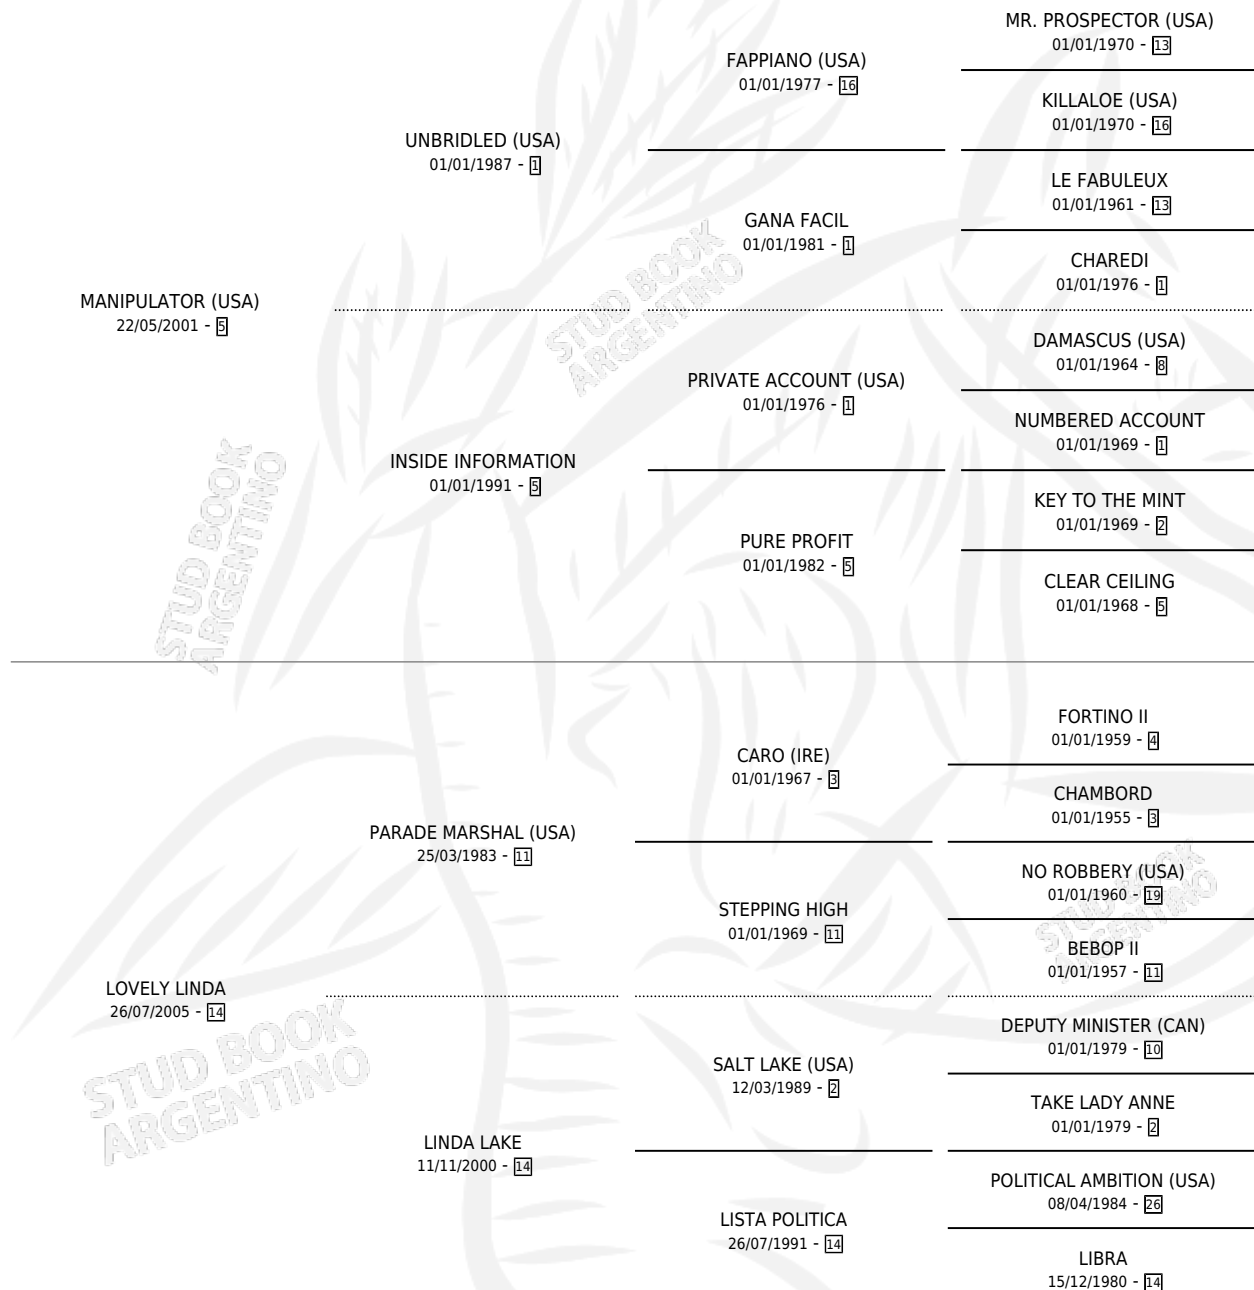

LINDA ISIS

por **MANIPULATOR (USA)** y **LOVELY LINDA** por **PARADE MARSHAL (USA)**

Argentina · Hembra · Zaino · SP · 10/10/2010
Familia 14-e · Volumen 40

ESTADO

TIPIFICACIÓN SANGUÍNEA	X
TIPIFICACIÓN POR ADN	✓
PASAPORTE	✓
IDENTIFICACIÓN POR MICROCHIP	✓
REPRODUCTOR	✓

Lugar de nacimiento: Buenaventura
Criador: Sin dato

~

HIJOS

	MACHOS	HEMBRAS
2 NACIERON	0	2
SIN ACTUACIONES		

PEDIGREE