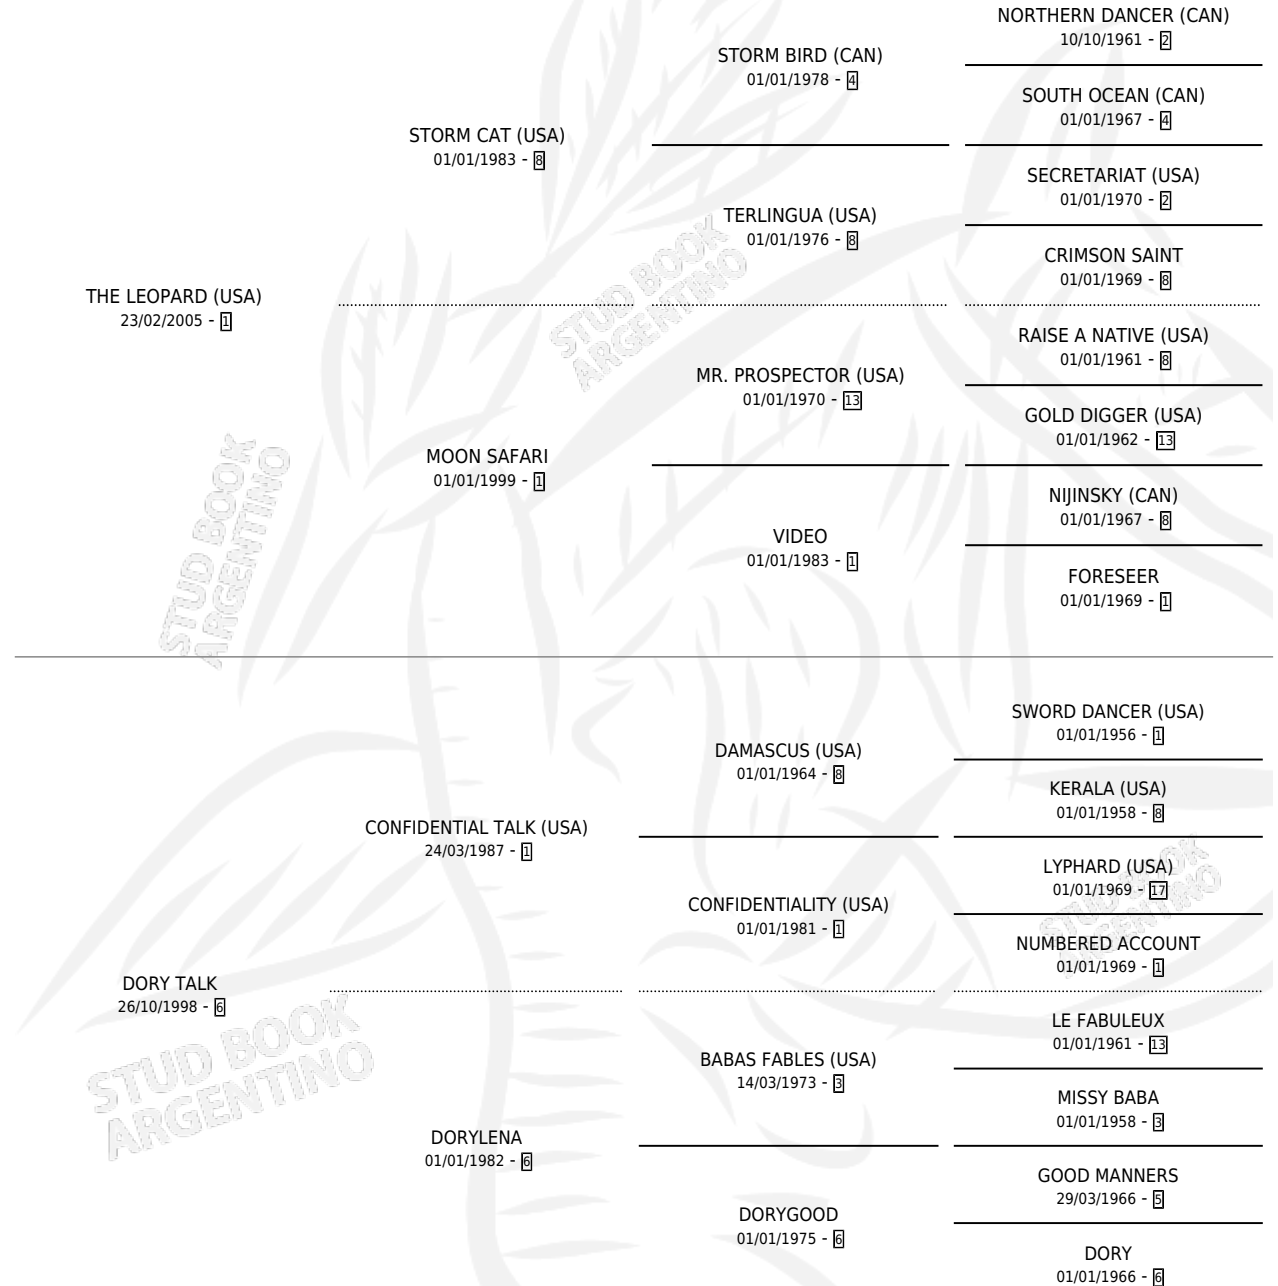

SOPHIE'S TALK

por THE LEOPARD (USA) y DORY TALK por
CONFIDENTIAL TALK (USA)

Argentina · Hembra · Zaino · SP · 29/09/2010
Familia 6-a · Volumen 40

ESTADO

TIPIFICACIÓN SANGUÍNEA	X
TIPIFICACIÓN POR ADN	✓
PASAPORTE	✓
IDENTIFICACIÓN POR MICROCHIP	✓
REPRODUCTOR	X

Lugar de nacimiento: Buenaventura
Criador: La Quebrada

PEDIGREE

SOPHIE'S TALK

Datos oficiales del Stud Book Argentino

Documento generado el 15/05/2026

studbook.org.ar