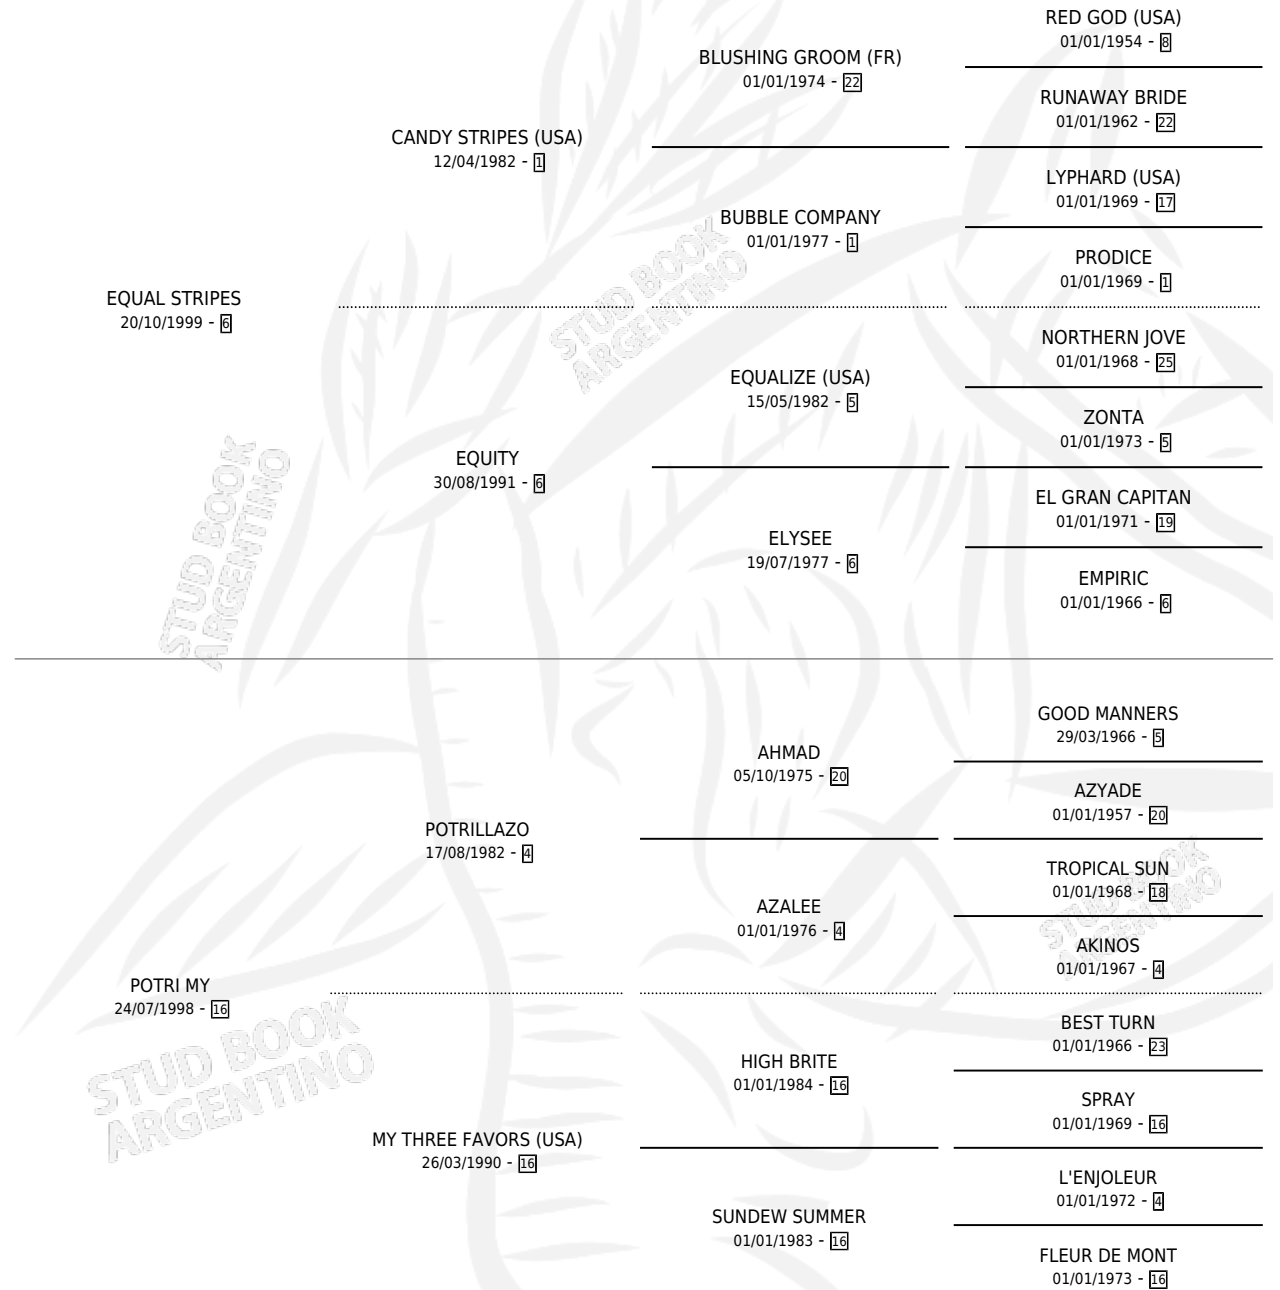

MY EQUAL

por **EQUAL STRIPES** y **POTRI MY** por **POTRILAZO**

Argentina · Macho · Zaino · SP · 19/09/2010
Familia 16-g · Volumen 40

ESTADO

TIIFICACIÓN SANGUÍNEA	X
TIIFICACIÓN POR ADN	✓
PASAPORTE	✓
IDENTIFICACIÓN POR MICROCHIP	✓
REPRODUCTOR	X

Lugar de nacimiento: Melincue

Criador: Melincue

PEDIGREE

CAMPAÑA

Solo carreras oficiales de Argentina

POR EDAD

EDAD	CC	1°	2°	3°	4°	5°	NP	CLC	CLG	CLCG1	CLGG1	IMPORTE	GANANCIA / CC
3 AÑOS	10	1	1	3	1	0	4	0	0	0	0	\$131,930	\$13,193
4 AÑOS	3	0	0	0	1	0	2	0	0	0	0	\$9,350	\$3,117
5 AÑOS	1	0	0	0	0	1	0	0	0	0	0	\$0	\$0
TOTALES	14	1	1	3	2	1	6	0	0	0	0	\$141,280	\$10,091
%		7.1%	7.1%	21.4%	14.3%	7.1%	42.9%	0.0%	0.0%	0.0%	0.0%		