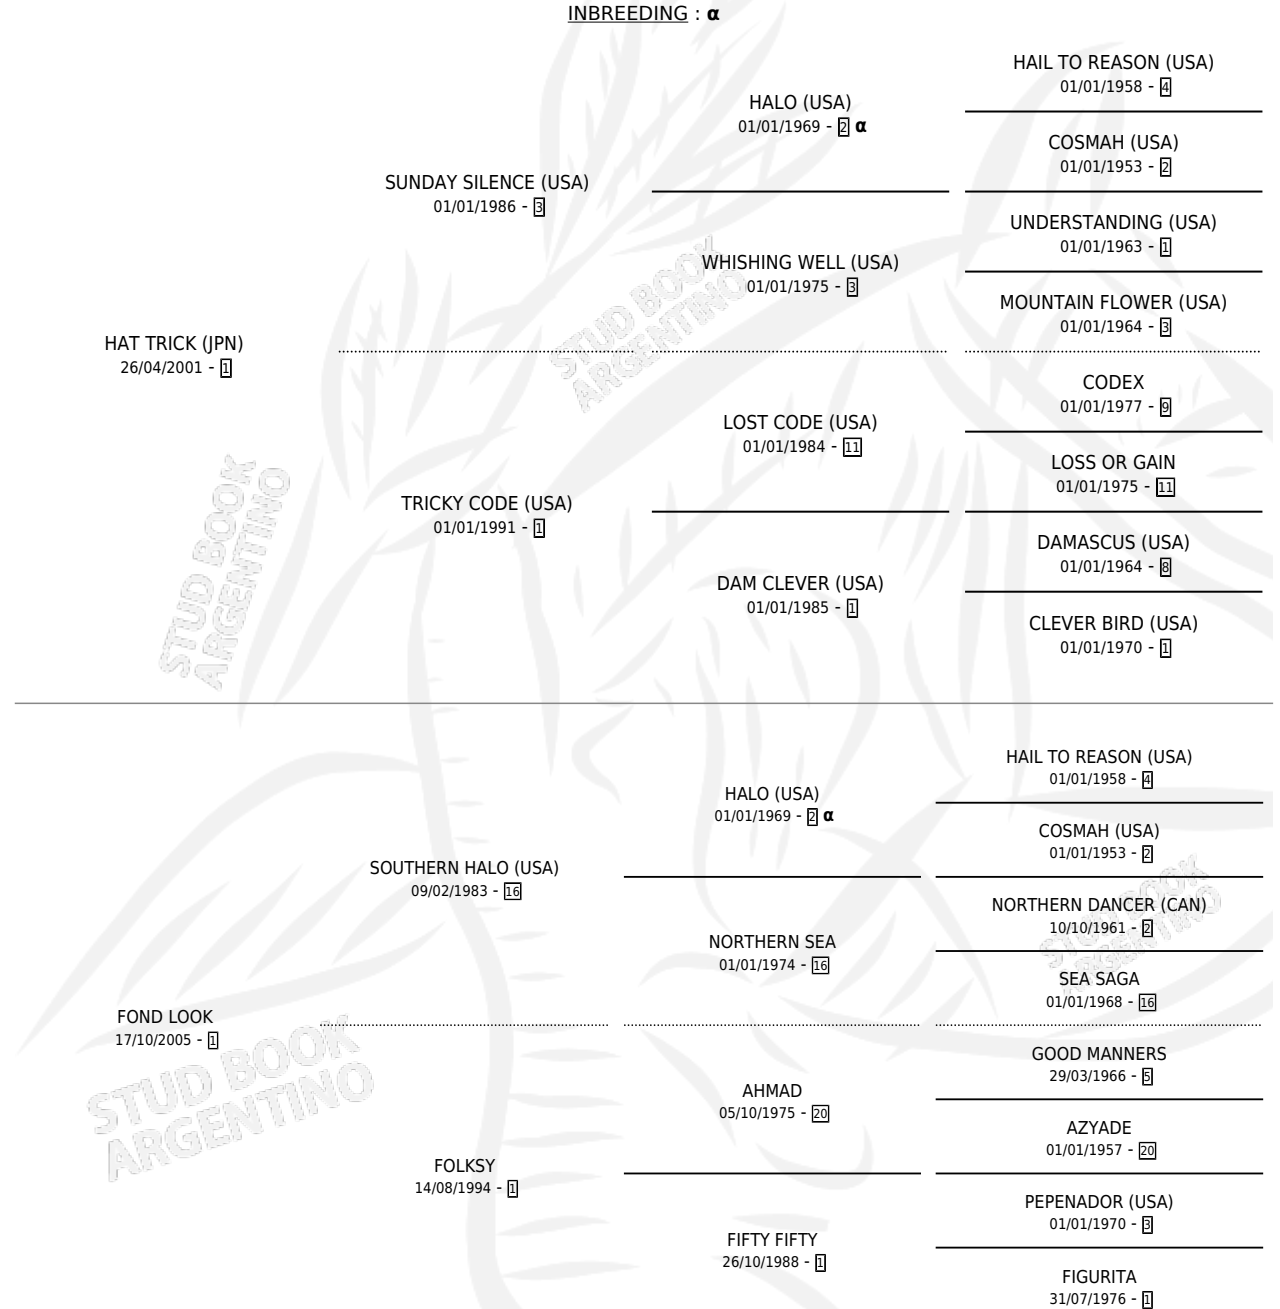

PEEPING TOM

por **HAT TRICK (JPN)** y **FOND LOOK** por **SOUTHERN HALO (USA)**

Argentina · Macho · Zaino · SP · 18/07/2010
Familia 1-w · Volumen 40

ESTADO

TIPIFICACIÓN SANGUÍNEA	X
TIPIFICACIÓN POR ADN	X
PASAPORTE	X
IDENTIFICACIÓN POR MICROCHIP	X
REPRODUCTOR	X

Lugar de nacimiento: El Mallin
Criador: El Mallin

PEDIGREE

INBREEDING : α

PEEPING TOM

Datos oficiales del Stud Book Argentino

Documento generado el 06/05/2026

studbook.org.ar