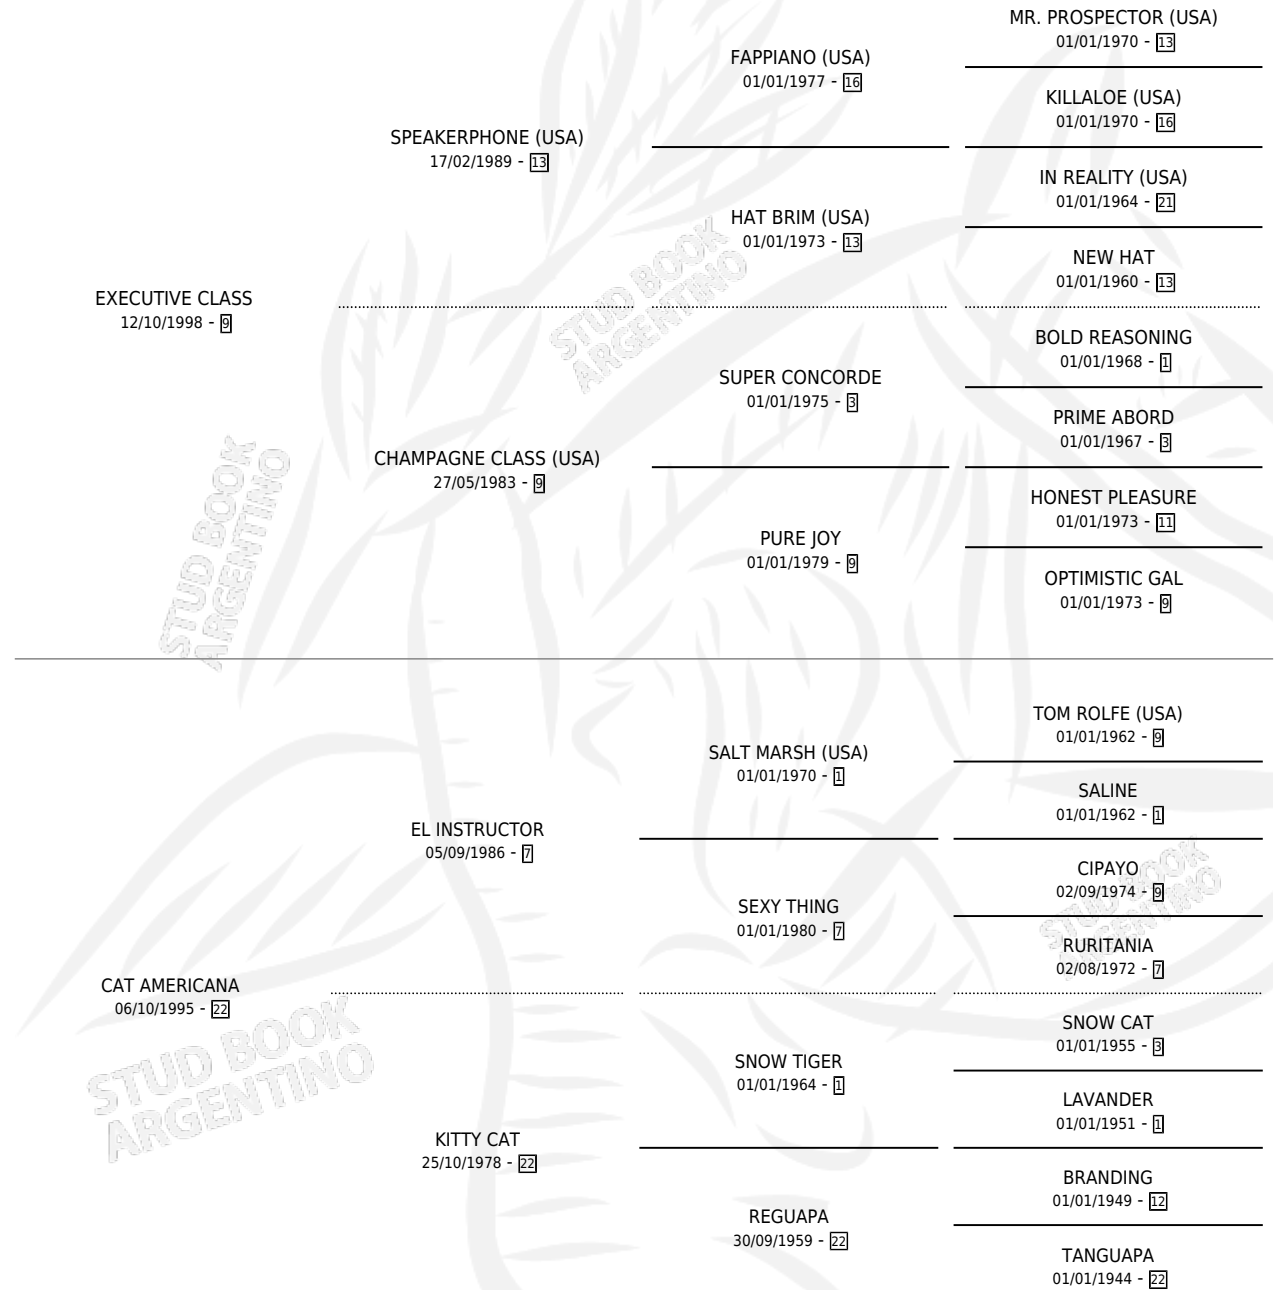

CAFFIERITO

por EXECUTIVE CLASS y CAT AMERICANA por EL INSTRUCTOR

Argentina · Macho · Zaino · SP · 10/10/2010
Familia 22-c · Volumen 40

ESTADO

TIPIFICACIÓN SANGUÍNEA	X
TIPIFICACIÓN POR ADN	X
PASAPORTE	X
IDENTIFICACIÓN POR MICROCHIP	X
REPRODUCTOR	X

Lugar de nacimiento: Arroyo Del Medio
Criador: Sin dato

PEDIGREE