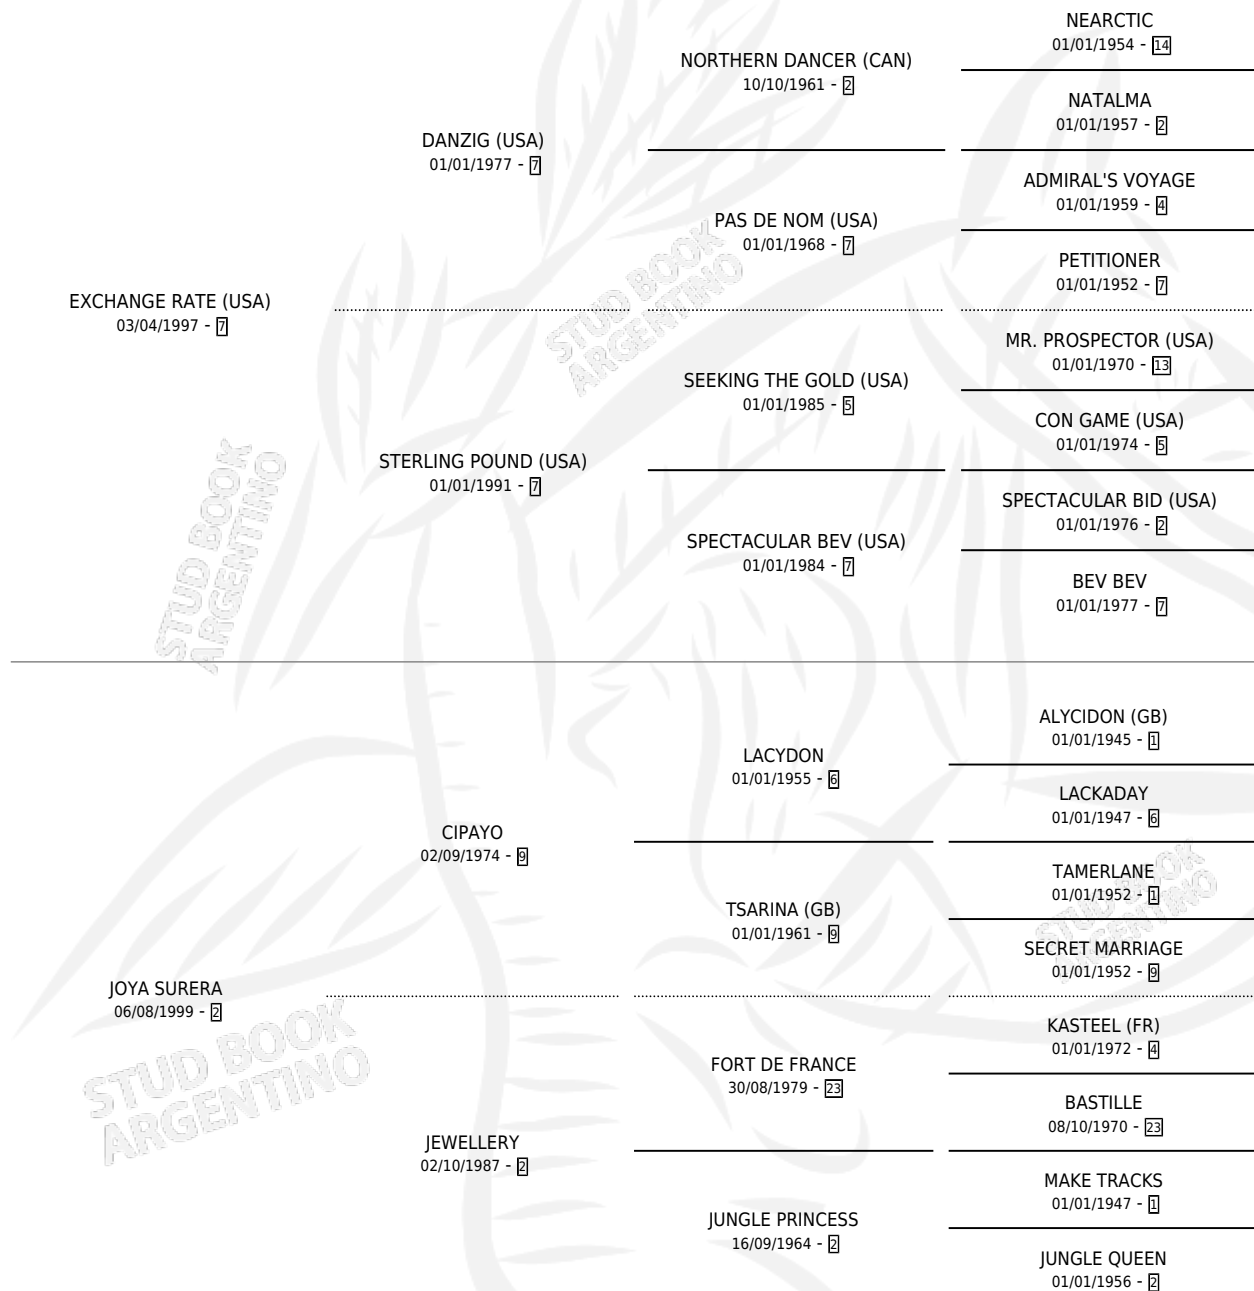

JUNGLE GROOVE

por EXCHANGE RATE (USA) y JOYA SURERA por CIPAYO

Argentina · Macho · Zaino · SP · 17/09/2010
Familia 2-g · Volumen 40

ESTADO

TIPIFICACIÓN SANGUÍNEA	X
TIPIFICACIÓN POR ADN	X
PASAPORTE	X
IDENTIFICACIÓN POR MICROCHIP	X
REPRODUCTOR	X

Lugar de nacimiento: Santa Ines
Criador: Santa Ines

PEDIGREE