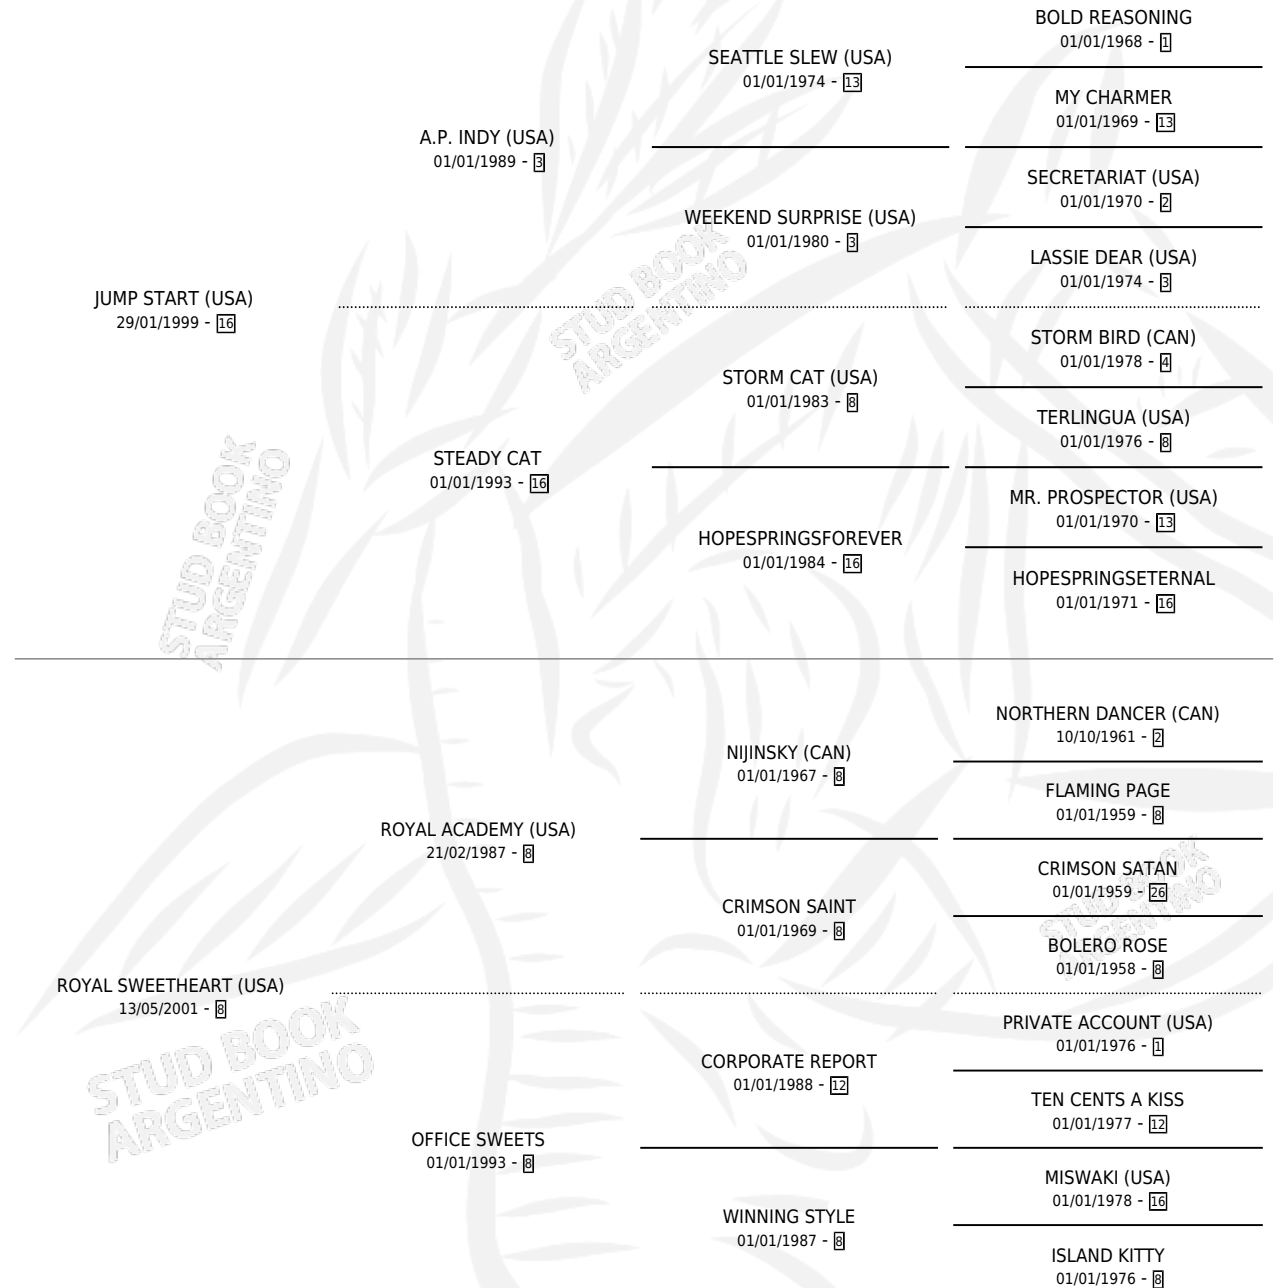

ROYAL OLGA

por **JUMP START (USA)** y **ROYAL SWEETHEART (USA)** por
ROYAL ACADEMY (USA)

Argentina · Hembra · Zaino · SP · 23/09/2010
Familia 8-c · Volumen 40

ESTADO

TIPIFICACIÓN SANGUÍNEA	X
TIPIFICACIÓN POR ADN	✓
PASAPORTE	✓
IDENTIFICACIÓN POR MICROCHIP	✓
REPRODUCTOR	X

Lugar de nacimiento: Santa Ines
Criador: Santa Ines

PEDIGREE

EXPORTACIÓN / IMPORTACIÓN

FECHA	MOVIMIENTO	PAÍS
30/01/2013	EXPORTADO	PERU

ROYAL OLGA

Datos oficiales del Stud Book Argentino

Documento generado el 11/06/2026