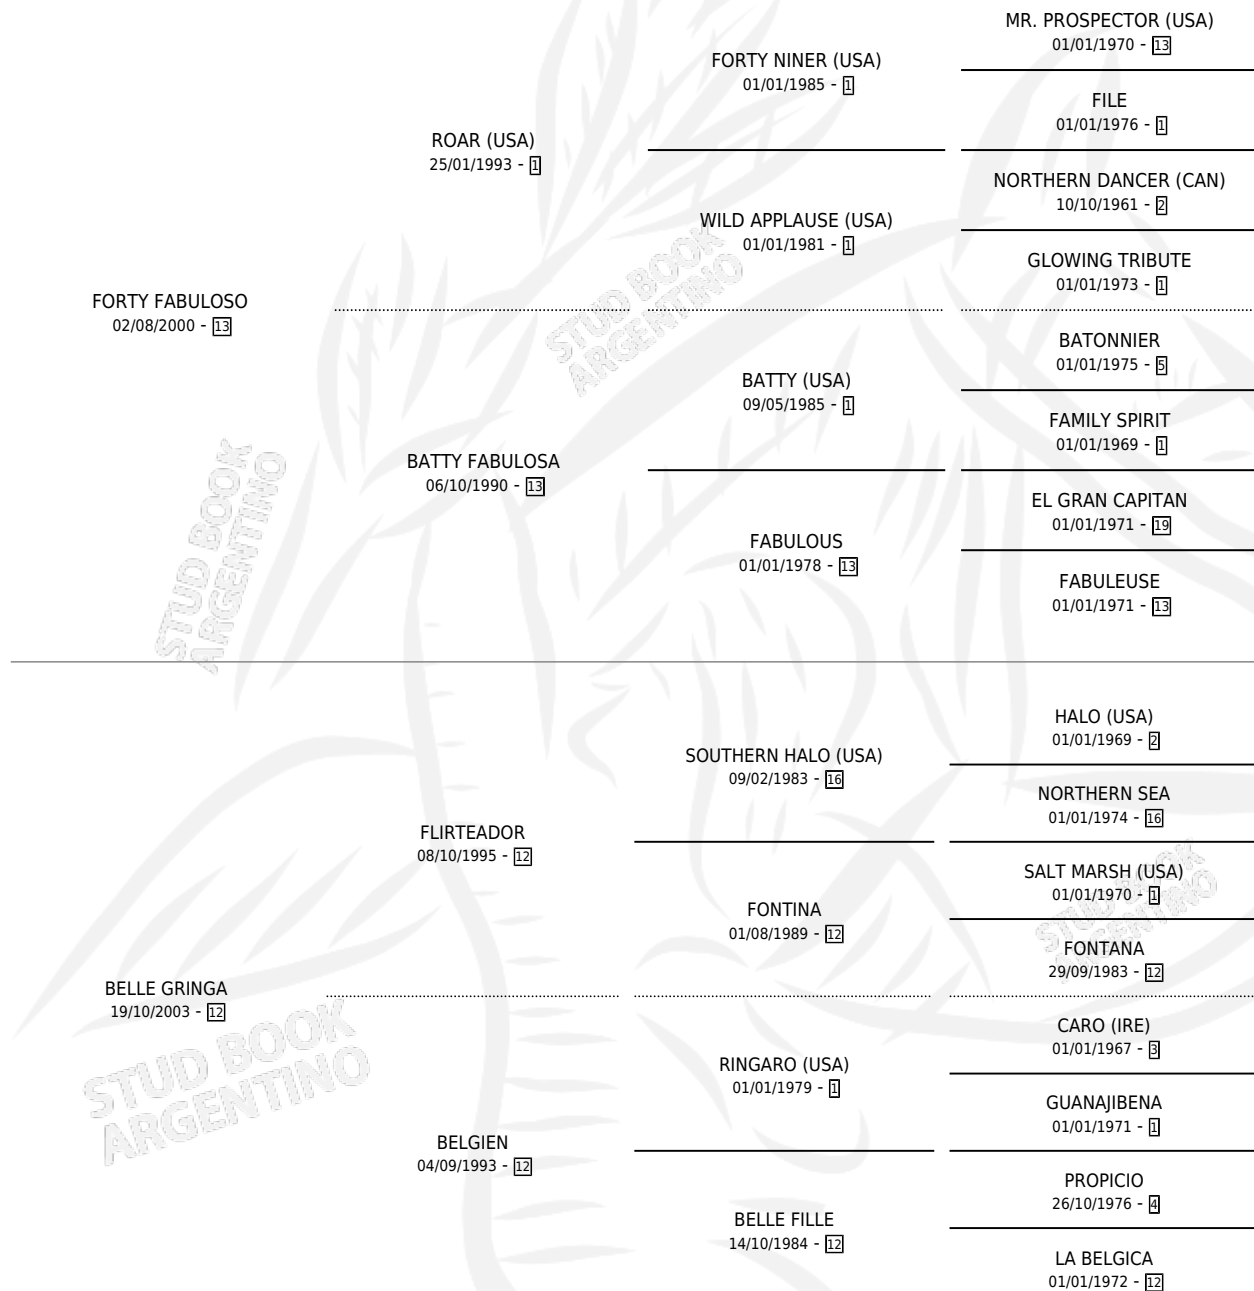

GRINGA BOLICHE

por FORTY FABULOSO y BELLE GRINGA por FLIRTEADOR

Argentina · Hembra · Tordillo · SP · 08/10/2010
Familia 12-e · Volumen 40

ESTADO

TIPIFICACIÓN SANGUÍNEA	X
TIPIFICACIÓN POR ADN	✓
PASAPORTE	✓
IDENTIFICACIÓN POR MICROCHIP	✓
REPRODUCTOR	✓

Lugar de nacimiento: Chañar Ladeado

Criador: Santucci Andres Leonardo

~

HIJOS

	MACHOS	HEMBRAS
2 NACIERON	1	1
1 CORRIERON	0	1

SIN ACTUACIONES

PEDIGREE