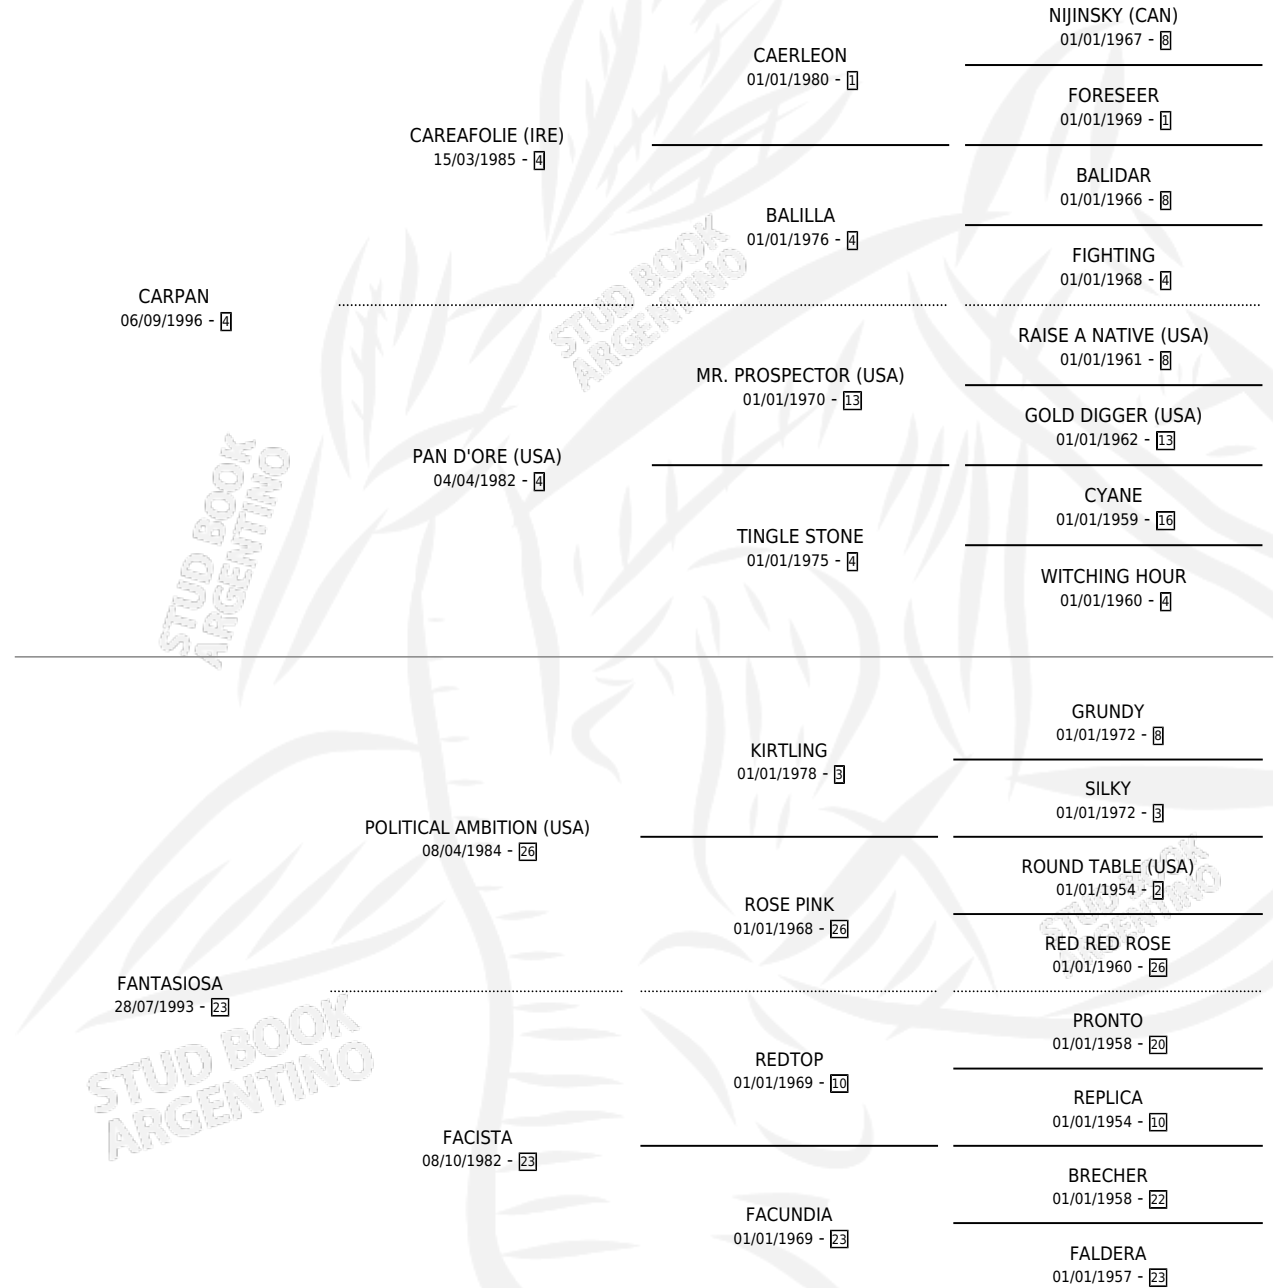

EL FANTASIOSO

por **CARPAN** y **FANTASIOSA** por **POLITICAL AMBITION**
(USA)

Argentina · Macho · Zaino · SP · 25/09/2010
Familia 23-a · Volumen 40

ESTADO

TIPIFICACIÓN SANGUÍNEA	X
TIPIFICACIÓN POR ADN	X
PASAPORTE	X
IDENTIFICACIÓN POR MICROCHIP	X
REPRODUCTOR	X

Lugar de nacimiento: Huiliche
Criador: Pedranti Miguel Ulises

PEDIGREE

EL FANTASIOSO

Datos oficiales del Stud Book Argentino

Documento generado el 01/05/2026

studbook.org.ar