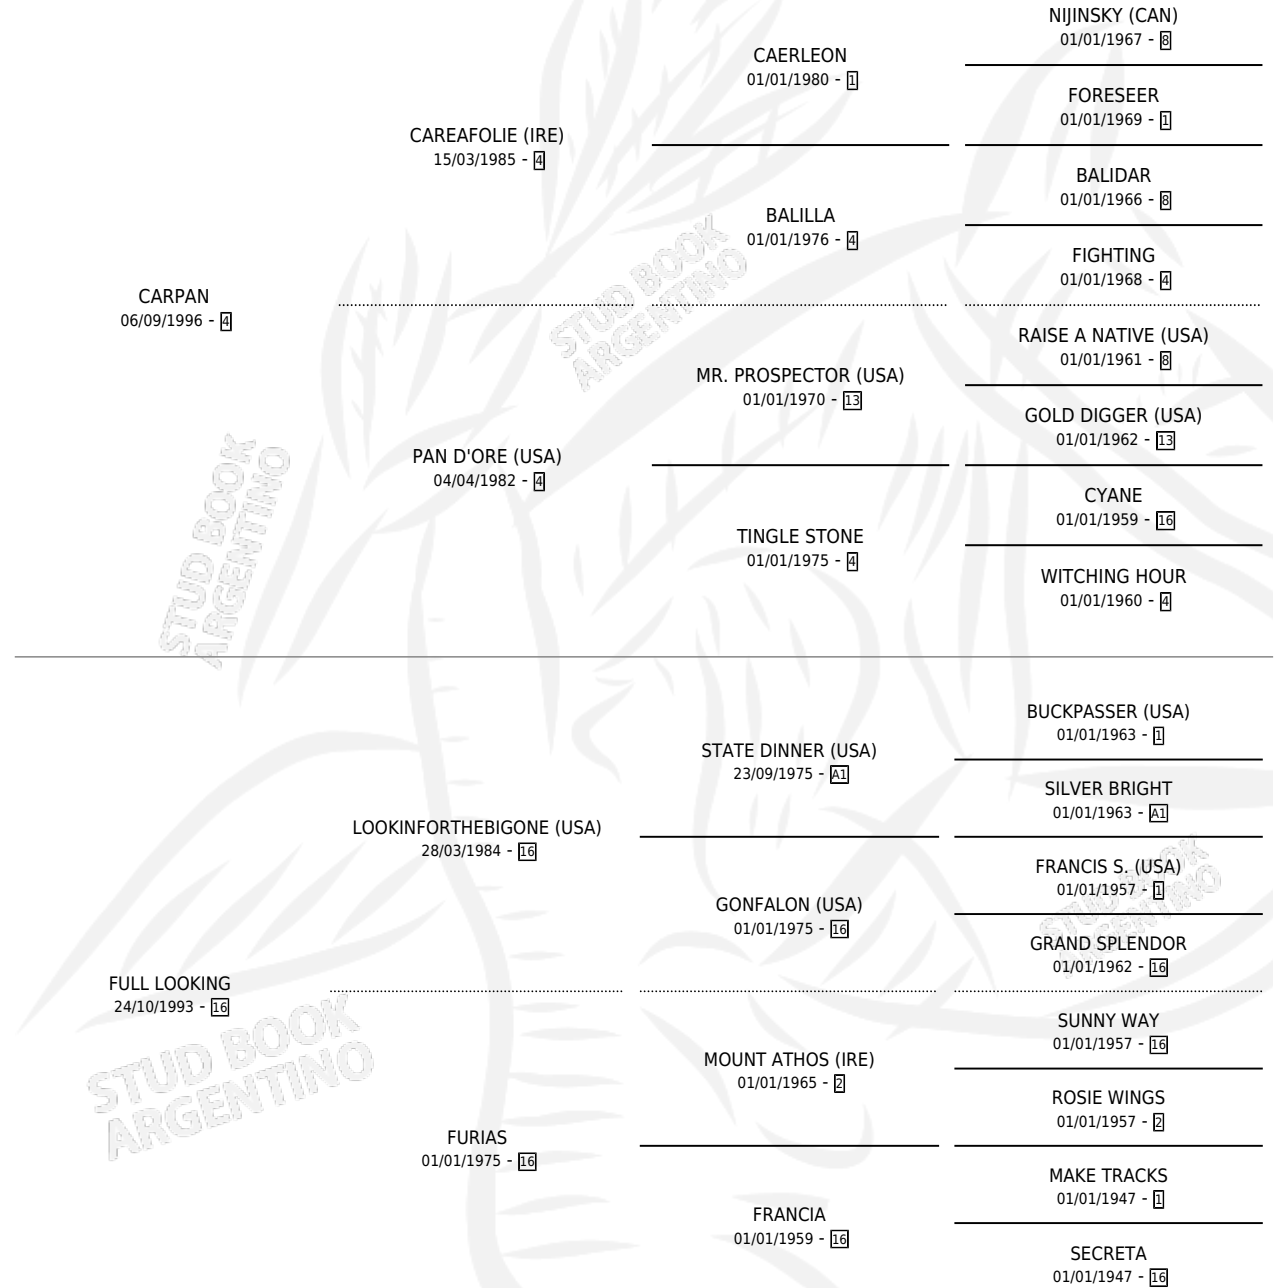

GIRL FULL

por **CARPAN** y **FULL LOOKING** por
LOOKINFORTHEBIGONE (USA)

Argentina · Hembra · Zaino Colorado · SP · 03/09/2010
Familia 16-e · Volumen 40

ESTADO

TIPIFICACIÓN SANGUÍNEA	X
TIPIFICACIÓN POR ADN	✓
PASAPORTE	✓
IDENTIFICACIÓN POR MICROCHIP	✓
REPRODUCTOR	✓

Lugar de nacimiento: Huiliche

Criador: Sin dato

PEDIGREE

S

mientos 0 / Efectividad 0.00%

PADRILLO

PRODUCTO

CRIADOR