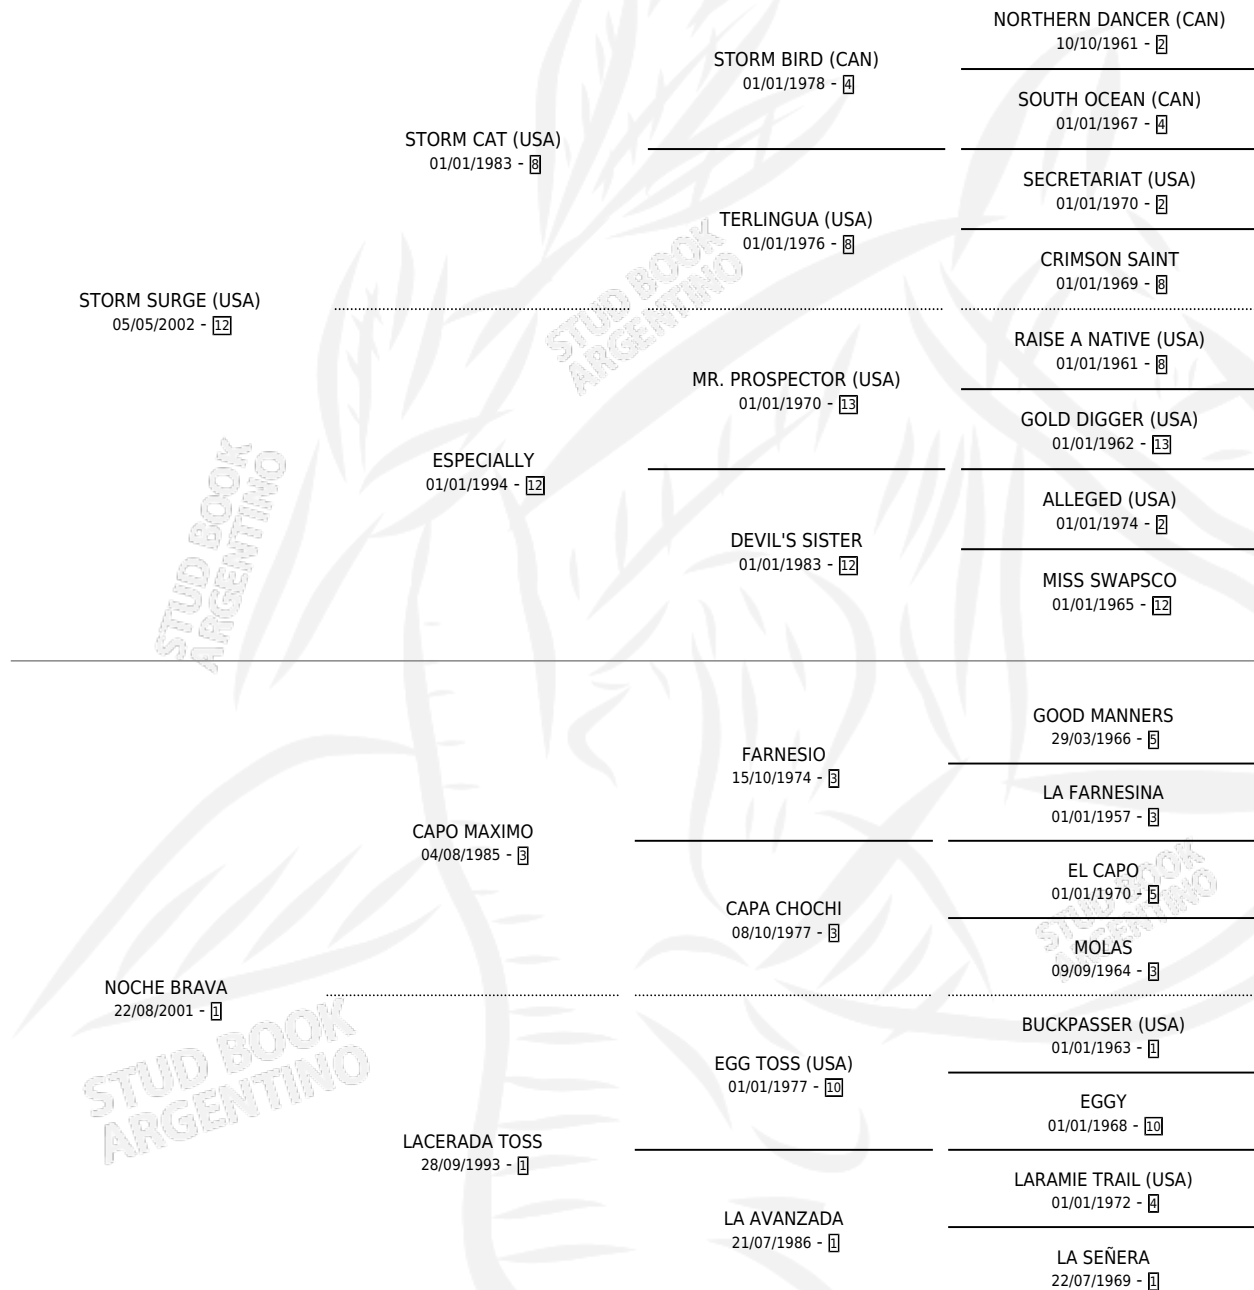

EXTRA

por **STORM SURGE (USA)** y **NOCHE BRAVA** por **CAPO MAXIMO**

Argentina · Hembra · Zaino · SP · 22/10/2010
Familia 1-l · Volumen 40

ESTADO

TIPIFICACIÓN SANGUÍNEA	X
TIPIFICACIÓN POR ADN	✓
PASAPORTE	✓
IDENTIFICACIÓN POR MICROCHIP	✓
REPRODUCTOR	✓

Lugar de nacimiento: Santa Victoria
Criador: Haras Santa Victoria S.A.

~

HIJOS

	MACHOS	HEMBRAS
8 NACIERON	2	6
1 CORRIERON	0	1
1 GANARON	0	1
0 GANADORES CL	0 GANADORES GR	0 GANADORES G1

PEDIGREE

CAMPAÑA

Solo carreras oficiales de Argentina