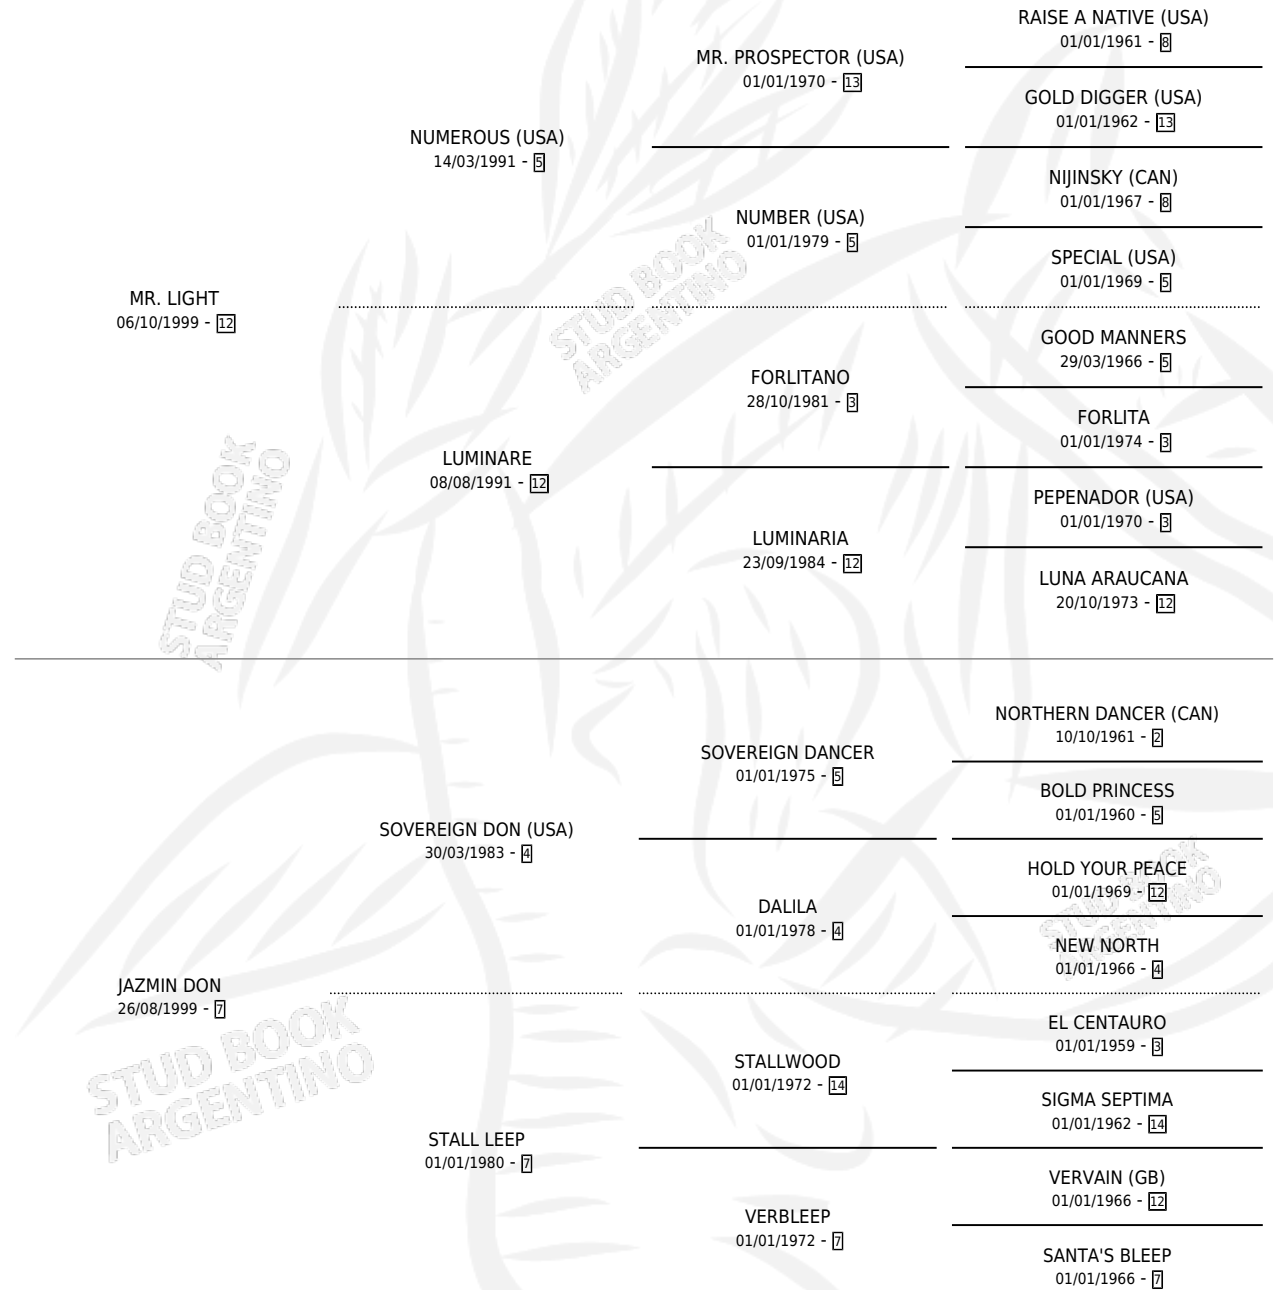

MR. MIGUELO

por MR. LIGHT y JAZMIN DON por SOVEREIGN DON (USA)

Argentina · Macho · Zaino · SP · 05/10/2010
Familia 7-a · Volumen 40

ESTADO

TIPIFICACIÓN SANGUÍNEA	X
TIPIFICACIÓN POR ADN	X
PASAPORTE	X
IDENTIFICACIÓN POR MICROCHIP	X
REPRODUCTOR	X

Lugar de nacimiento: Los Desagues

Criador: Bercini Eugenio Jose

PEDIGREE

MR. MIGUELO

Datos oficiales del Stud Book Argentino

Documento generado el 07/05/2026

studbook.org.ar