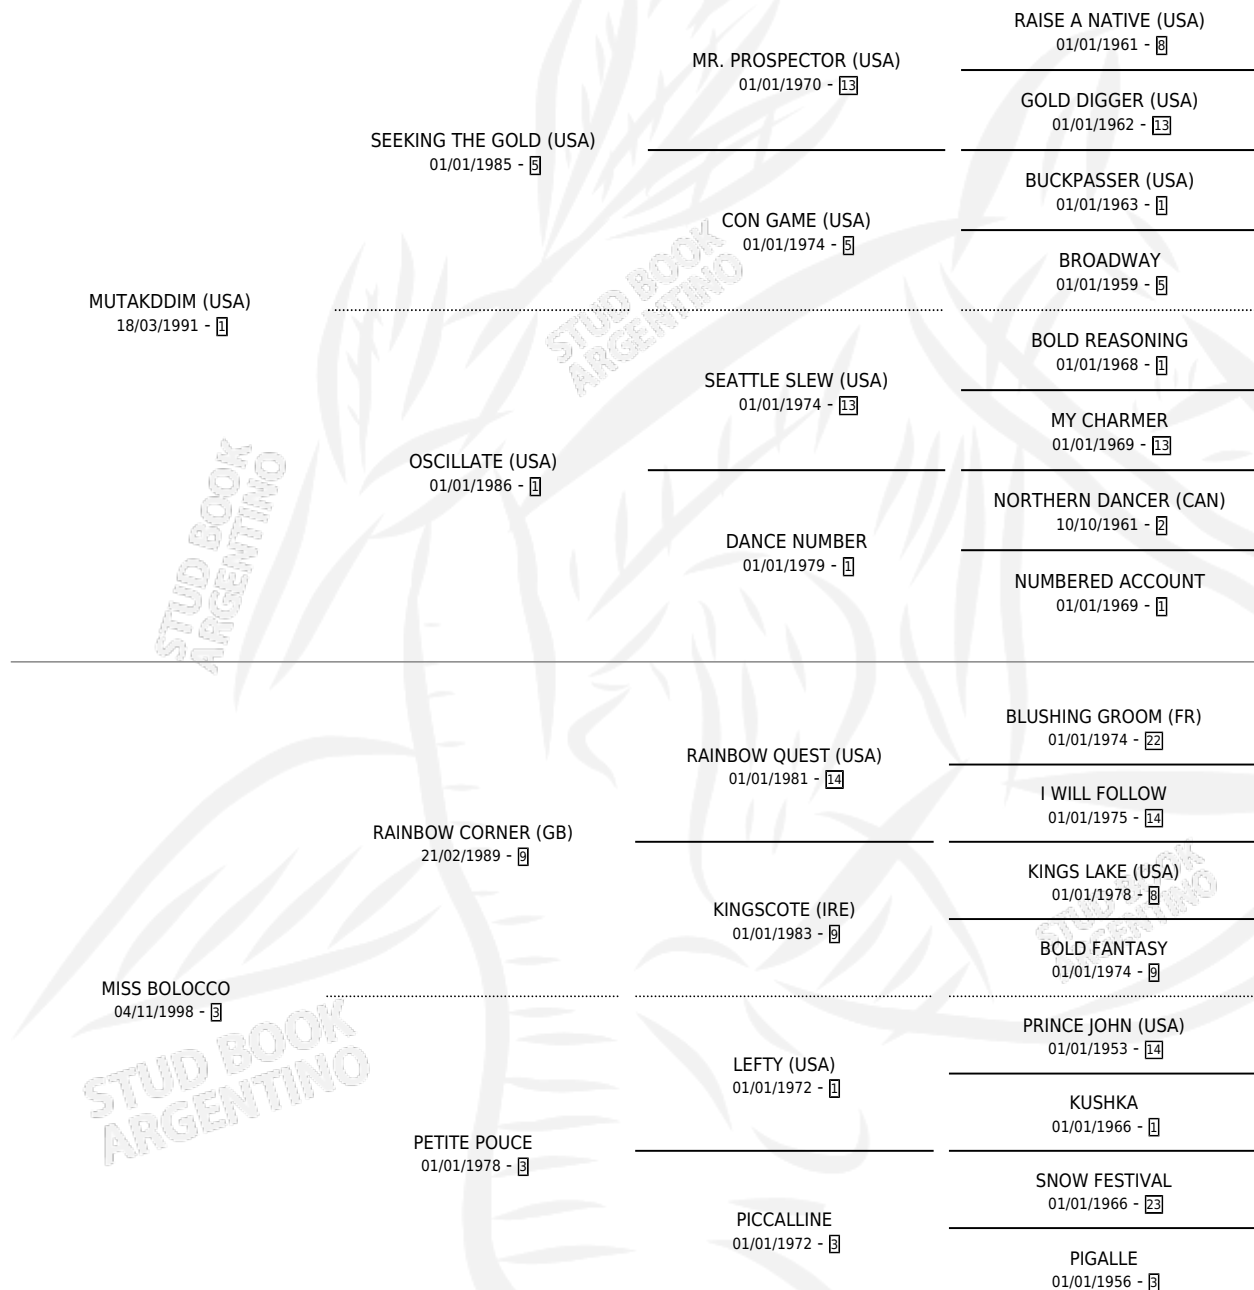

BIG RED CAVIAR

por **MUTAKDDIM (USA)** y **MISS BOLOCCO** por **RAINBOW CORNER (GB)**

Argentina · Macho · Alazan · SP · 29/09/2010
Familia 3-h · Volumen 40

ESTADO

TIPIFICACIÓN SANGUÍNEA	X
TIPIFICACIÓN POR ADN	✓
PASAPORTE	✓
IDENTIFICACIÓN POR MICROCHIP	✓
REPRODUCTOR	X

Lugar de nacimiento: La Quebrada
Criador: La Quebrada

PEDIGREE

CAMPAÑA

Solo carreras oficiales de Argentina

POR EDAD

EDAD	CC	1°	2°	3°	4°	5°	NP	CLC	CLG	CLCG1	CLGG1	IMPORTE	GANANCIA / CC
4 AÑOS	13	1	2	3	2	0	5	0	0	0	0	\$128,680	\$9,898
5 AÑOS	6	1	1	1	0	0	3	0	0	0	0	\$74,178	\$12,363
6 AÑOS	6	1	1	0	0	2	2	0	0	0	0	\$83,774	\$13,962
TOTALES	25	3	4	4	2	2	10	0	0	0	0	\$286,632	\$11,465
%		12.0%	16.0%	16.0%	8.0%	8.0%	40.0%	0.0%	0.0%	0.0%	0.0%		