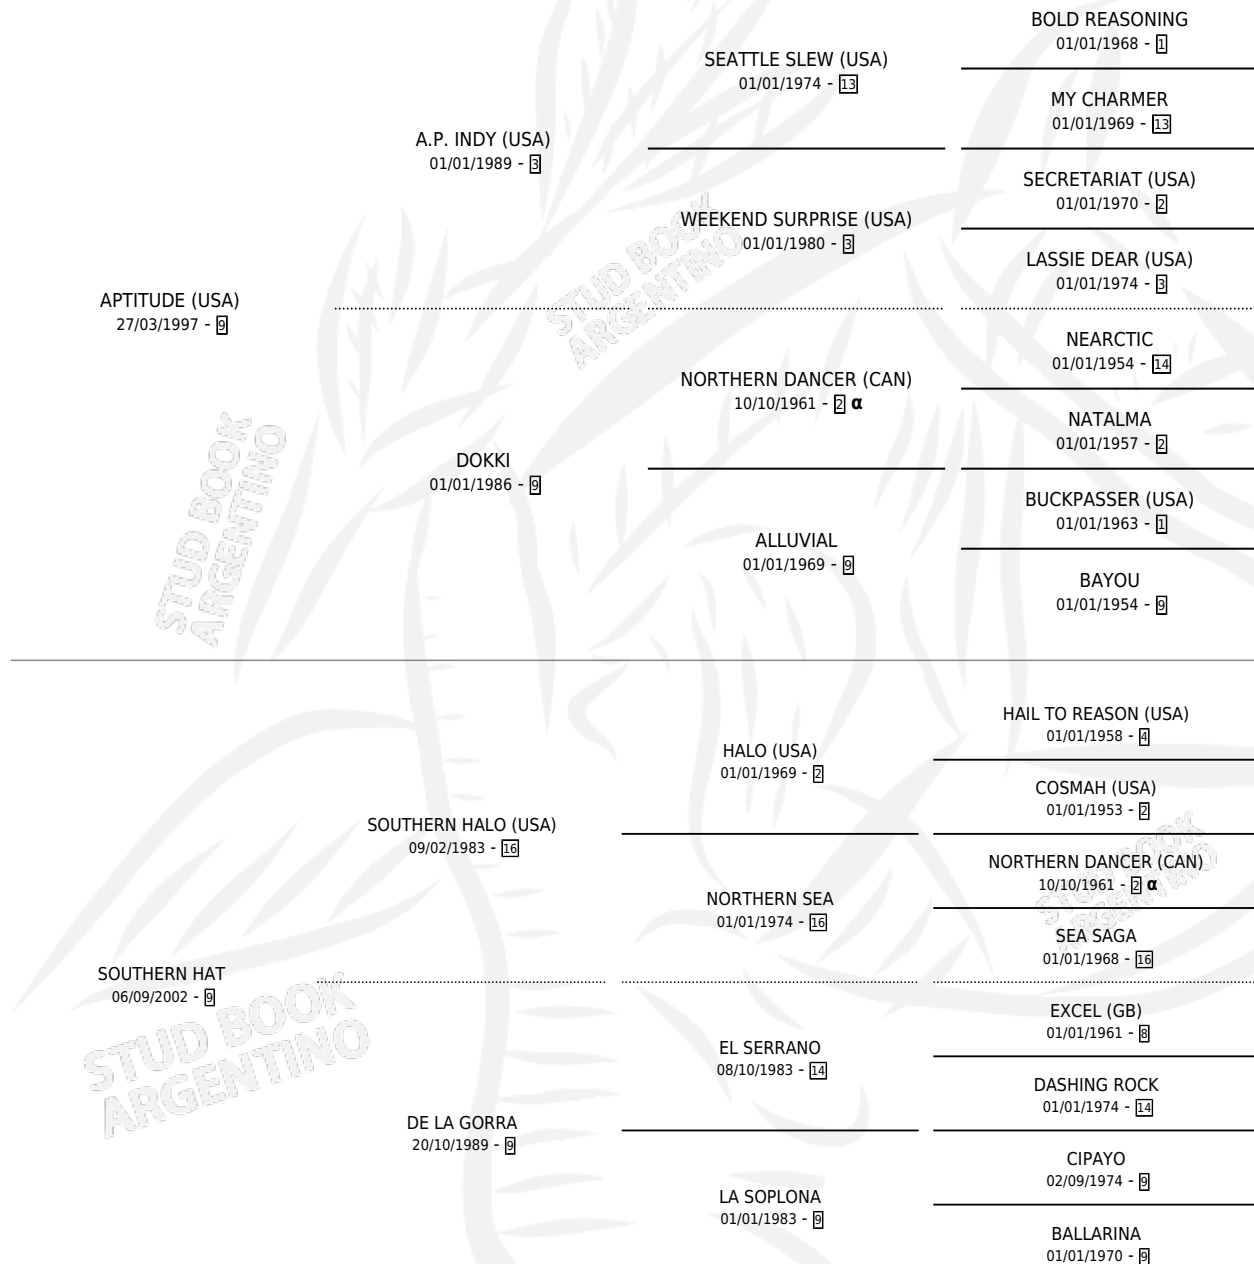

EL CONDOR

por **APTITUDE (USA)** y **SOUTHERN HAT** por **SOUTHERN HALO (USA)**

Argentina · Macho · Zaino · SP · 30/09/2010
Familia 9-h · Volumen 40

ESTADO

TIPIFICACIÓN SANGUÍNEA	X
TIPIFICACIÓN POR ADN	✓
PASAPORTE	✓
IDENTIFICACIÓN POR MICROCHIP	✓
REPRODUCTOR	X

Lugar de nacimiento: La Quebrada
Criador: La Quebrada

PEDIGREE

INBREEDING : α

EXPORTACIÓN / IMPORTACIÓN

FECHA	MOVIMIENTO	PAÍS
18/04/2013	EXPORTADO	PERU

EL CONDOR

Datos oficiales del Stud Book Argentino

Documento generado el 02/05/2026