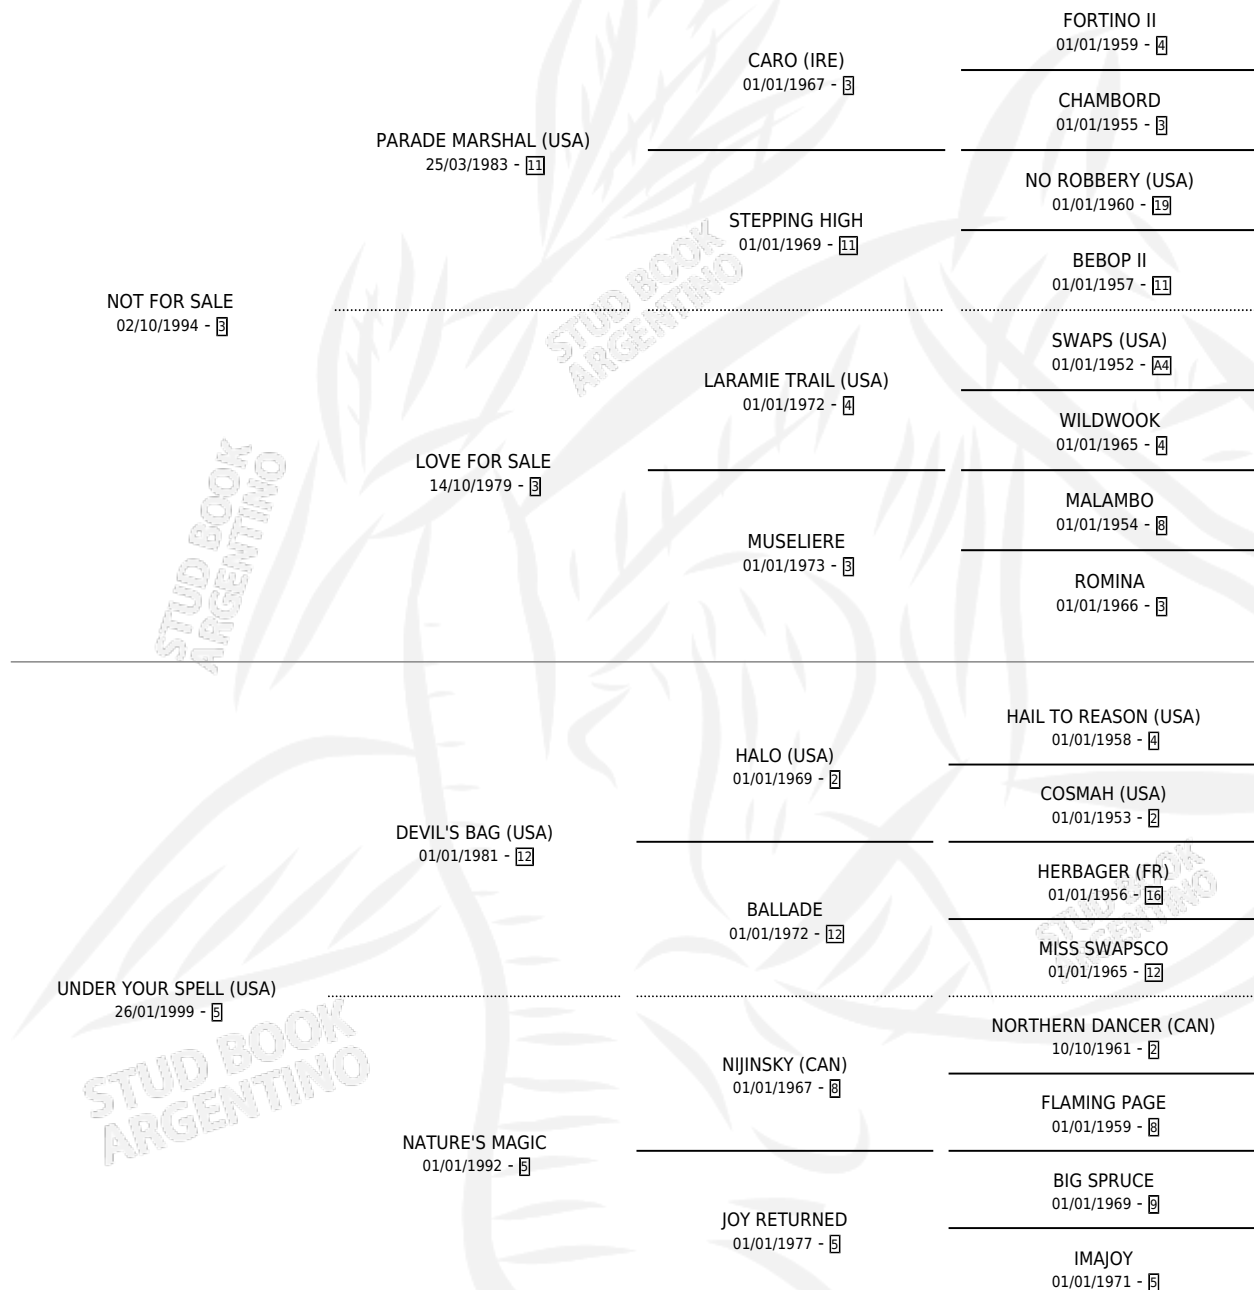

VALENTINA SPELL

por NOT FOR SALE y UNDER YOUR SPELL (USA) por
DEVIL'S BAG (USA)

Argentina · Hembra · Zaino · SP · 10/10/2010
Familia 5-j · Volumen 40

ESTADO

TIPIFICACIÓN SANGUÍNEA	X
TIPIFICACIÓN POR ADN	✓
PASAPORTE	✓
IDENTIFICACIÓN POR MICROCHIP	✓
REPRODUCTOR	✓

Lugar de nacimiento: El Wing
Criador: El Wing

~

HIJOS

	MACHOS	HEMBRAS
5 NACIERON	3	2
3 CORRIERON	2	1
2 GANARON	1	1

1	0	0
GANADORES CL	GANADORES GR	GANADORES G1

PEDIGREE

CAMPAÑA

Solo carreras oficiales de Argentina